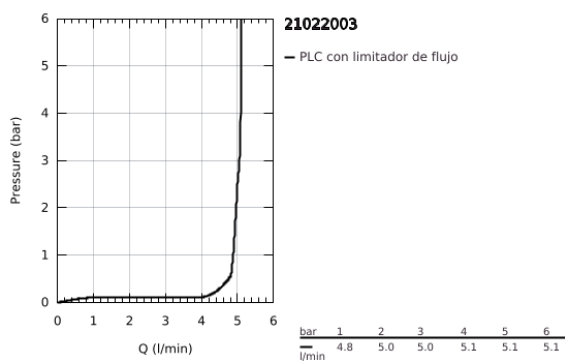

21 022 003 ATRIO GRIFERÍA PARA LAVABO TAMAÑO L

DESCRIPCIÓN DEL PRODUCTO

- Colour: Cromo
- Cartucho cerámico 1/2", 90°
- GROHE EcoJoy caudal 5.7 lpm
- Sistema de instalación rápida
- Salida giratoria con aireador tipo Mousseur
- Incluye desagüe automático 1 1/4"
- Mangueras de conexión flexible
- Maneral palanca
- Incluye dos juegos diferentes de indicadores. Un juego con indicadores "H" y "C", un juego sin indicadores