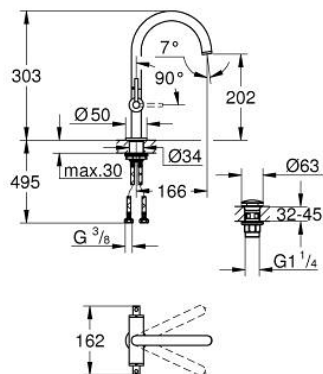

21 022 003 ATRIO GRIFERÍA PARA LAVABO TAMAÑO L

DESCRIPCIÓN DEL PRODUCTO

- Colour: Cromo
- Cartucho cerámico 1/2", 90°
- GROHE EcoJoy caudal 5.7 lpm
- Sistema de instalación rápida
- Salida giratoria con aireador tipo Mousseur
- Incluye desagüe automático 1 1/4"
- Mangueras de conexión flexible
- Maneral palanca
- Incluye dos juegos diferentes de indicadores. Un juego con indicadores "H" y "C", un juego sin indicadores

21 022 003 ATRIO GRIFERÍA PARA LAVABO TAMAÑO L

RECAMBIOS , abril 2017 – now

1: Atrio New juego 2 mandos palo (Spare part-nr. 18027003)

2: Montura cerámica 1/2" (Spare part-nr. 45883000)

2.1: Junta tórica (Spare part-nr. 0392400M)

3: Anillo protector (Spare part-nr. 0128500M)

4: Clip fijación caño (Spare part-nr. 4826600M)

5: Mousseur completo (Spare part-nr. 48408000)

6: Montura cerámica 1/2" (Spare part-nr. 45882000)

6.1: Junta tórica (Spare part-nr. 0392400M)

7: Set fijación M 30 x 1,5 (Spare part-nr. 48384000)

8: Válvula de desagüe (Spare part-nr. 65807000)