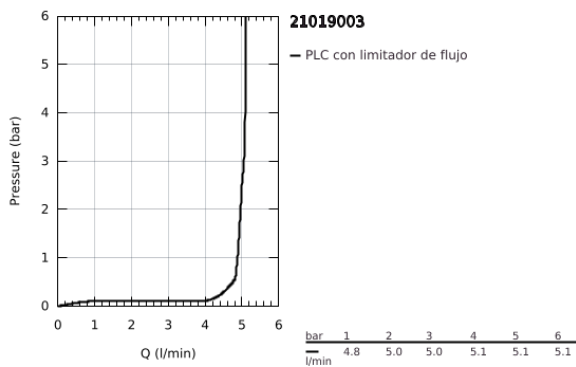

21 019 003 ATRIO GRIFERÍA PARA LAVABO TAMAÑO L

DESCRIPCIÓN DEL PRODUCTO

- Colour: Cromo
- Cartucho cerámico 1/2", 90°
- GROHE LongLife acabado
- GROHE EcoJoy caudal 5.7 lpm
- Sistema de instalación rápida
- Salida giratoria con aireador tipo Mousseur
- Incluye desagüe automático 1 1/4"
- Mangueras de conexión flexible
- Maneral cruz
- Incluye dos juegos diferentes de indicadores. Un juego con indicadores "H" y "C", un juego sin indicadores