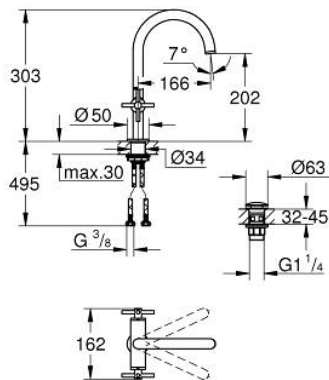

21 019 003 ATRIO GRIFERÍA PARA LAVABO TAMAÑO L

DESCRIPCIÓN DEL PRODUCTO

- Colour: Cromo
- Cartucho cerámico 1/2", 90°
- GROHE LongLife acabado
- GROHE EcoJoy caudal 5.7 lpm
- Sistema de instalación rápida
- Salida giratoria con aireador tipo Mousseur
- Incluye desagüe automático 1 1/4"
- Mangueras de conexión flexible
- Maneral cruz
- Incluye dos juegos diferentes de indicadores. Un juego con indicadores "H" y "C", un juego sin indicadores

21 019 003 ATRIO GRIFERÍA PARA LAVABO TAMAÑO L

RECAMBIOS , agosto 2018 – now

- 1: Atrio New Empuñadura (2 uds) (Spare part-nr. 18026003)
- 2: Montura cerámica 1/2" (Spare part-nr. 45883000)
- 2.1: Junta tórica (Spare part-nr. 0392400M)
- 3: Anillo protector (Spare part-nr. 0128500M)
- 4: Clip fijación caño (Spare part-nr. 4826600M)
- 5: Mousseur completo (Spare part-nr. 48408000)
- 6: Set fijación M 30 x 1,5 (Spare part-nr. 48384000)
- 7: Válvula de desagüe (Spare part-nr. 65807000)
- 8: Montura cerámica 1/2" (Spare part-nr. 45882000)
- 8.1: Junta tórica (Spare part-nr. 0392400M)