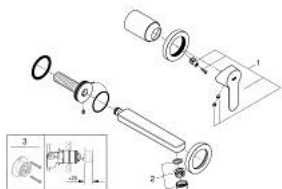

20 474 000 BAUEDGE GRIFERÍA DE LAVABO 2 ORIFICIOS

RECAMBIOS , agosto 2014 – now

1: Palanca accionamiento (Spare part-nr. 46811000)

2: Mousseur completo (Spare part-nr. 13929000)

3: Alargadera (Spare part-nr. 46627000)*

* Optional accessories