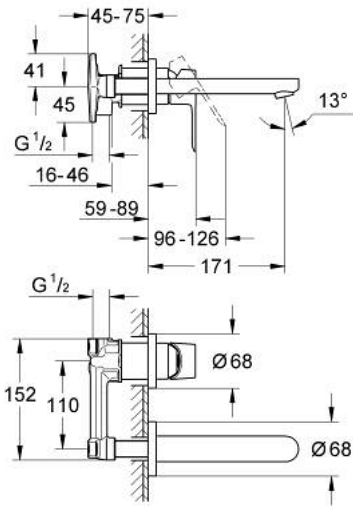

## 20 474 000 BAUEDGE GRIFERÍA DE LAVABO 2 ORIFICIOS

### DESCRIPCIÓN DEL PRODUCTO

- Colour: Cromo
- Montaje a pared
- Consiste en:
- Set para instalación final
- Palanca metálica
- GROHE SmoothControl Cartucho de discos cerámicos de 3.5 cm
- GROHE LongLife acabado
- Aireador tipo mousseur
- Distancia entre centros de 11 cm
- Longitud: 17.1 cm

## 20 474 000 BAUEDGE GRIFERÍA DE LAVABO 2 ORIFICIOS

**RECAMBIOS** , agosto 2014 – now

1: Palanca accionamiento (Spare part-nr. 46811000)

2: Mousseur completo (Spare part-nr. 13929000)

3: Alargadera (Spare part-nr. 46627000)\*