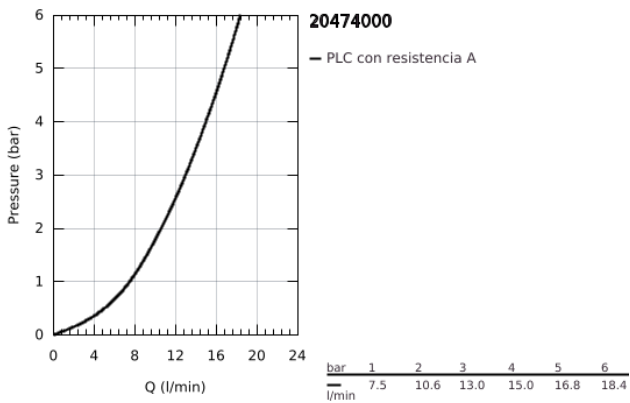

## 20 474 000 BAUEDGE GRIFERÍA DE LAVABO 2 ORIFICIOS

### DESCRIPCIÓN DEL PRODUCTO

- Colour: Cromo
- Montaje a pared
- Consiste en:
- Set para instalación final
- Palanca metálica
- GROHE SmoothControl Cartucho de discos cerámicos de 3.5 cm
- GROHE LongLife acabado
- Aireador tipo mousseur
- Distancia entre centros de 11 cm
- Longitud: 17.1 cm