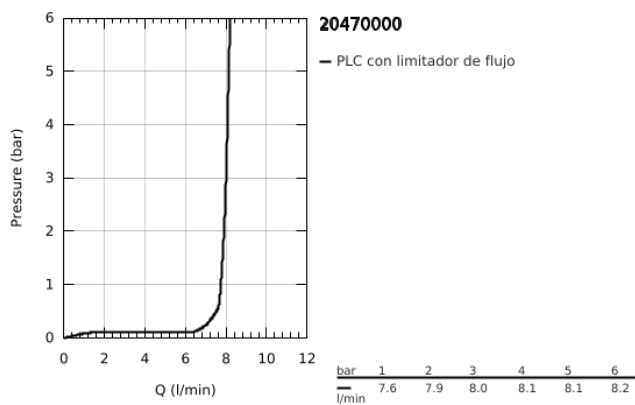

20 470 000 GROHE BAUCLASSIC GRIFERÍA DE LAVABO 3 ORIFICIOS 1/2"

DESCRIPCIÓN DEL PRODUCTO

- Colour: Cromo
- Palanca metálica
- Cartucho cerámico 1/2", 90°
- GROHE LongLife acabado
- Salida con aireador tipo Mousseur
- Desagüe automático
- Mangueras de conexión flexible