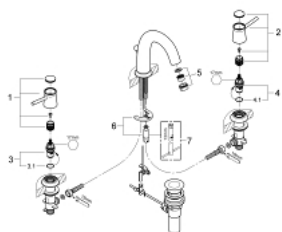

20 470 000 GROHE BAUCLASSIC GRIFERÍA DE LAVABO 3 ORIFICIOS 1/2"

DESCRIPCIÓN DEL PRODUCTO

- Colour: Cromo
- Palanca metálica
- Cartucho cerámico 1/2", 90°
- GROHE LongLife acabado
- Salida con aireador tipo Mousseur
- Desagüe automático
- Mangueras de conexión flexible

20 470 000 GROHE BAUCLASSIC GRIFERÍA DE LAVABO 3 ORIFICIOS 1/2"

RECAMBIOS , agosto 2014 – now

- 1: SPARE PART MANIJA MEZCLADOR BAUCLASSIC (Spare part-nr. 48145000)
 - 2: SPARE PART MANIJA MEZCLADOR BAUCLASSIC (Spare part-nr. 48146000)
 - 3: Montura cerámica 1/2" (Spare part-nr. 45882000)
 - 3.1: Junta tórica (Spare part-nr. 0392400M)
 - 4: Montura cerámica 1/2" (Spare part-nr. 45883000)
 - 4.1: Junta tórica (Spare part-nr. 0392400M)
 - 5: Mousseur completo (Spare part-nr. 13929000)
 - 6: Juego fijación (Spare part-nr. 46671000)
 - 7: Llave de tubo larga (Spare part-nr. 19017000)*
- * Optional accessories