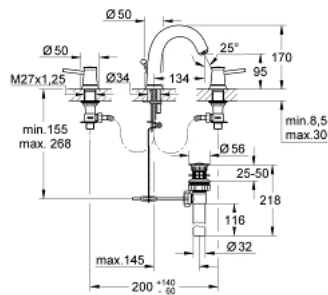

20 470 000 GROHE BAUCLASSIC GRIFERÍA DE LAVABO 3 ORIFICIOS 1/2"

DESCRIPCIÓN DEL PRODUCTO

- Colour: Cromo
- Palanca metálica
- Cartucho cerámico 1/2", 90°
- GROHE LongLife acabado
- Salida con aireador tipo Mousseur
- Desagüe automático
- Mangueras de conexión flexible

20 470 000 GROHE BAUCLASSIC GRIFERÍA DE LAVABO 3 ORIFICIOS 1/2"

RECAMBIOS , agosto 2014 – now

- 1: SPARE PART MANIJA MEZCLADOR BAUCLASSIC (Spare part-nr. 48145000)
 - 2: SPARE PART MANIJA MEZCLADOR BAUCLASSIC (Spare part-nr. 48146000)
 - 3: Montura cerámica 1/2" (Spare part-nr. 45882000)
 - 3.1: Junta tórica (Spare part-nr. 0392400M)
 - 4: Montura cerámica 1/2" (Spare part-nr. 45883000)
 - 4.1: Junta tórica (Spare part-nr. 0392400M)
 - 5: Mousseur completo (Spare part-nr. 13929000)
 - 6: Juego fijación (Spare part-nr. 46671000)
 - 7: Llave de tubo larga (Spare part-nr. 19017000)*
- * Optional accessories