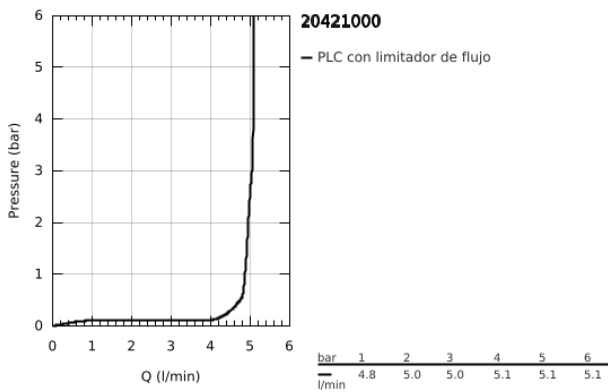

20 421 000 BAUEDGE GRIFERÍA DE LAVABO TAMAÑO XS

DESCRIPCIÓN DEL PRODUCTO

- Colour: Cromo
- Instalación en un solo orificio
- Palanca metálica
- Cartucho cerámico 1/2", 90°
- GROHE LongLife acabado
- Tecnología GROHE EcoJoy ahorro de agua y flujo perfecto
- maximum flow rate (at 3 bar): 5 l/min
- Conexión G 1/2"

20 421 000 BAUEDGE GRIFERÍA DE LAVABO TAMAÑO XS

RECAMBIOS , septiembre 2012 – now

- 1: Palanca accionamiento (Spare part-nr. 48028000)
- 1.1: Juego para fijación del volante (Spare part-nr. 45186000)
 - 1.1.1: Junta tórica (Spare part-nr. 0392400M)
- 2: Montura cerámica 1/2" (Spare part-nr. 45882000)
 - 2.1: Junta tórica (Spare part-nr. 0392400M)
- 3: Mousseur completo (Spare part-nr. 13952000)
- 4: Juego fijación (Spare part-nr. 45004000)