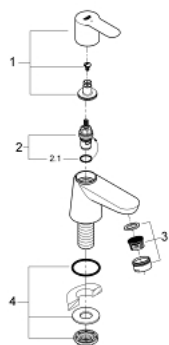

20 421 000 BAUEDGE GRIFERÍA DE LAVABO TAMAÑO XS

DESCRIPCIÓN DEL PRODUCTO

- Colour: Cromo
- Instalación en un solo orificio
- Palanca metálica
- Cartucho cerámico 1/2", 90°
- GROHE LongLife acabado
- Tecnología GROHE EcoJoy ahorro de agua y flujo perfecto
- maximum flow rate (at 3 bar): 5 l/min
- Conexión G 1/2"

20 421 000 BAUEDGE GRIFERÍA DE LAVABO TAMAÑO XS

RECAMBIOS , septiembre 2012 – now

- 1: Palanca accionamiento (Spare part-nr. 48028000)
- 1.1: Juego para fijación del volante (Spare part-nr. 45186000)
 - 1.1.1: Junta tórica (Spare part-nr. 0392400M)
- 2: Montura cerámica 1/2" (Spare part-nr. 45882000)
 - 2.1: Junta tórica (Spare part-nr. 0392400M)
- 3: Mousseur completo (Spare part-nr. 13952000)
- 4: Juego fijación (Spare part-nr. 45004000)