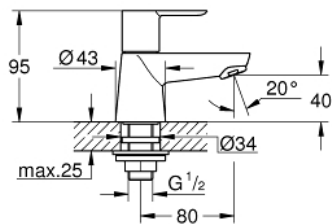

20 421 000 BAUEDGE GRIFERÍA DE LAVABO TAMAÑO XS

DESCRIPCIÓN DEL PRODUCTO

- Colour: Cromo
- Instalación en un solo orificio
- Palanca metálica
- Cartucho cerámico 1/2", 90°
- GROHE LongLife acabado
- Tecnología GROHE EcoJoy ahorro de agua y flujo perfecto
- maximum flow rate (at 3 bar): 5 l/min
- Conexión G 1/2"

20 421 000 BAUEDGE GRIFERÍA DE LAVABO TAMAÑO XS

RECAMBIOS , septiembre 2012 – now

- 1: Palanca accionamiento (Spare part-nr. 48028000)
- 1.1: Juego para fijación del volante (Spare part-nr. 45186000)
 - 1.1.1: Junta tórica (Spare part-nr. 0392400M)
- 2: Montura cerámica 1/2" (Spare part-nr. 45882000)
 - 2.1: Junta tórica (Spare part-nr. 0392400M)
- 3: Mousseur completo (Spare part-nr. 13952000)
- 4: Juego fijación (Spare part-nr. 45004000)