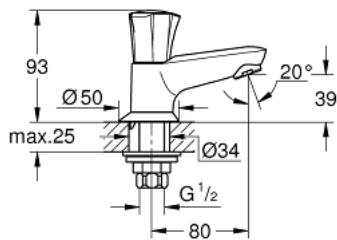

20 404 001 COSTA L GRIFERÍA PARA LAVABO

DESCRIPCIÓN DEL PRODUCTO

- Colour: Cromo
- Palanca metálica
- Aislamiento térmico
- Atornillable
- Indicador: azul
- Montura GROHE Long-Life
- Salida fija con aireador tipo Mousseur
- Tuerca de unión 1/2" con perforación de 1.5 cm
- GROHE LongLife acabado

20 404 001 COSTA L GRIFERÍA PARA LAVABO

RECAMBIOS , junio 2007 – now

- 1: Palanca (Spare part-nr. 45994000)
 - 1.1: Aislante (Spare part-nr. 0538600M)
 - 2: Montura universal 1/2" (Spare part-nr. 07146000)
 - 2.1: Junta tórica (Spare part-nr. 0128300M)
 - 2.2: Junta tórica (Spare part-nr. 0392400M)
 - 2.3: Junta tórica (Spare part-nr. 0529100M)
 - 2.4: Junta tórica (Spare part-nr. 0529100M)
 - 3: Mousseur completo (Spare part-nr. 13929000)
 - 4: Placa (Spare part-nr. 45996000)
 - 5: Juego fijación (Spare part-nr. 45004000)
 - 6: Tuerca 1/2" (Ø 14,5 mm.) (Spare part-nr. 1290200M)
 - 6.1: Junta (Spare part-nr. 0138900M)
 - 7: Tuerca para rosca de 1/2 (Spare part-nr. 1290100M)
 - 7.1: Junta (Spare part-nr. 0138900M)
 - 8: SPARE PART SECREW FOR COSTA - (Spare part-nr. 48013000)*
- * Optional accessories