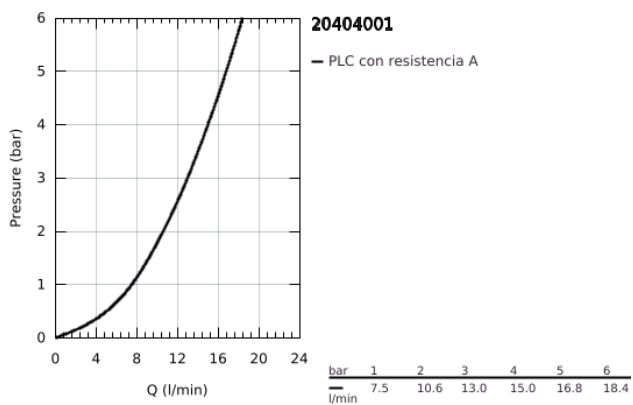

20 404 001 COSTA L GRIFERÍA PARA LAVABO

DESCRIPCIÓN DEL PRODUCTO

- Colour: Cromo
- Palanca metálica
- Aislamiento térmico
- Atornillable
- Indicador: azul
- Montura GROHE Long-Life
- Salida fija con aireador tipo Mousseur
- Tuerca de unión 1/2" con perforación de 1.5 cm
- GROHE LongLife acabado

20 404 001 COSTA L GRIFERÍA PARA LAVABO

RECAMBIOS , junio 2007 – now

- 1: Palanca (Spare part-nr. 45994000)
 - 1.1: Aislante (Spare part-nr. 0538600M)
 - 2: Montura universal 1/2" (Spare part-nr. 07146000)
 - 2.1: Junta tórica (Spare part-nr. 0128300M)
 - 2.2: Junta tórica (Spare part-nr. 0392400M)
 - 2.3: Junta tórica (Spare part-nr. 0529100M)
 - 2.4: Junta tórica (Spare part-nr. 0529100M)
 - 3: Mousseur completo (Spare part-nr. 13929000)
 - 4: Placa (Spare part-nr. 45996000)
 - 5: Juego fijación (Spare part-nr. 45004000)
 - 6: Tuerca 1/2" (Ø 14,5 mm.) (Spare part-nr. 1290200M)
 - 6.1: Junta (Spare part-nr. 0138900M)
 - 7: Tuerca para rosca de 1/2 (Spare part-nr. 1290100M)
 - 7.1: Junta (Spare part-nr. 0138900M)
 - 8: SPARE PART SECREW FOR COSTA - (Spare part-nr. 48013000)*
- * Optional accessories