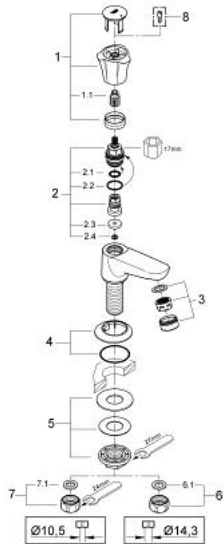

20 404 001 COSTA L GRIFERÍA PARA LAVABO

DESCRIPCIÓN DEL PRODUCTO

- Colour: Cromo
- Palanca metálica
- Aislamiento térmico
- Atornillable
- Indicador: azul
- Montura GROHE Long-Life
- Salida fija con aireador tipo Mousseur
- Tuerca de unión 1/2" con perforación de 1.5 cm
- GROHE LongLife acabado

20 404 001 COSTA L GRIFERÍA PARA LAVABO

RECAMBIOS , junio 2007 – now

- 1: Palanca (Spare part-nr. 45994000)
 - 1.1: Aislante (Spare part-nr. 0538600M)
 - 2: Montura universal 1/2" (Spare part-nr. 07146000)
 - 2.1: Junta tórica (Spare part-nr. 0128300M)
 - 2.2: Junta tórica (Spare part-nr. 0392400M)
 - 2.3: Junta tórica (Spare part-nr. 0529100M)
 - 2.4: Junta tórica (Spare part-nr. 0529100M)
 - 3: Mousseur completo (Spare part-nr. 13929000)
 - 4: Placa (Spare part-nr. 45996000)
 - 5: Juego fijación (Spare part-nr. 45004000)
 - 6: Tuerca 1/2" (Ø 14,5 mm.) (Spare part-nr. 1290200M)
 - 6.1: Junta (Spare part-nr. 0138900M)
 - 7: Tuerca para rosca de 1/2 (Spare part-nr. 1290100M)
 - 7.1: Junta (Spare part-nr. 0138900M)
 - 8: SPARE PART SECREW FOR COSTA - (Spare part-nr. 48013000)*
- * Optional accessories