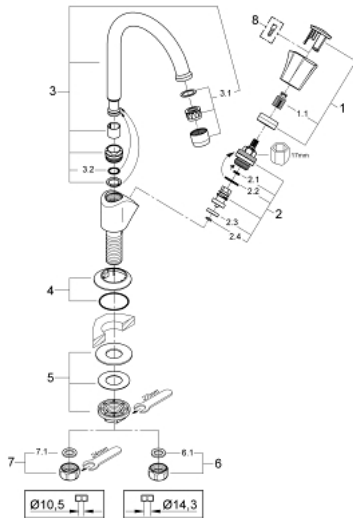

20 393 001 COSTA L GRIFERÍA PARA LAVABO

DESCRIPCIÓN DEL PRODUCTO

- Colour: Cromo
- Palanca metálica
- Aislamiento térmico
- Atornillable
- Indicador: azul
- Montura GROHE Long-Life
- Salida tubular giratoria con aireador tipo Mousseur
- Tuerca de unión 1/2" con perforación de 1.5 cm
- GROHE LongLife acabado

20 393 001 COSTA L GRIFERÍA PARA LAVABO

RECAMBIOS , diciembre 2007 – now

- 1: Palanca (Spare part-nr. 45994000)
 - 1.1: Aislante (Spare part-nr. 0538600M)
 - 2: Montura universal 1/2" (Spare part-nr. 07146000)
 - 2.1: Junta tórica (Spare part-nr. 0128300M)
 - 2.2: Junta tórica (Spare part-nr. 0392400M)
 - 2.3: Junta tórica (Spare part-nr. 0529100M)
 - 3: Caño completo (Spare part-nr. 13219000)
 - 3.1: Mousseur completo (Spare part-nr. 13928000)
 - 3.2: Junta tórica (Spare part-nr. 0128000M)
 - 4: Placa (Spare part-nr. 45996000)
 - 5: Juego fijación (Spare part-nr. 45004000)
 - 6: Tuerca 1/2" (Ø 14,5 mm.) (Spare part-nr. 1290200M)
 - 6.1: Junta (Spare part-nr. 0138900M)
 - 7: Tuerca para rosca de 1/2 (Spare part-nr. 1290100M)
 - 7.1: Junta (Spare part-nr. 0138900M)
 - 8: SPARE PART SECREW FOR COSTA - (Spare part-nr. 48013000)*
- * Optional accessories