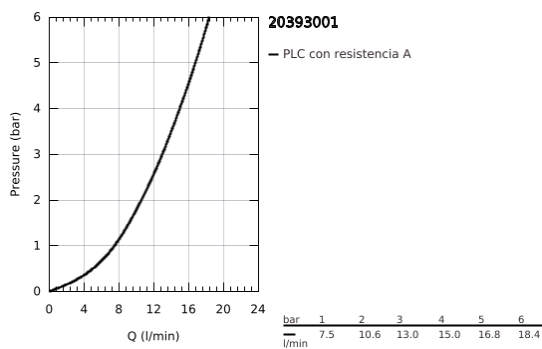

20 393 001 COSTA L GRIFERÍA PARA LAVABO

DESCRIPCIÓN DEL PRODUCTO

- Colour: Cromo
- Palanca metálica
- Aislamiento térmico
- Atornillable
- Indicador: azul
- Montura GROHE Long-Life
- Salida tubular giratoria con aireador tipo Mousseur
- Tuerca de unión 1/2" con perforación de 1.5 cm
- GROHE LongLife acabado

20 393 001 COSTA L GRIFERÍA PARA LAVABO

RECAMBIOS , diciembre 2007 – now

- 1: Palanca (Spare part-nr. 45994000)
 - 1.1: Aislante (Spare part-nr. 0538600M)
 - 2: Montura universal 1/2" (Spare part-nr. 07146000)
 - 2.1: Junta tórica (Spare part-nr. 0128300M)
 - 2.2: Junta tórica (Spare part-nr. 0392400M)
 - 2.3: Junta tórica (Spare part-nr. 0529100M)
 - 3: Caño completo (Spare part-nr. 13219000)
 - 3.1: Mousseur completo (Spare part-nr. 13928000)
 - 3.2: Junta tórica (Spare part-nr. 0128000M)
 - 4: Placa (Spare part-nr. 45996000)
 - 5: Juego fijación (Spare part-nr. 45004000)
 - 6: Tuerca 1/2" (Ø 14,5 mm.) (Spare part-nr. 1290200M)
 - 6.1: Junta (Spare part-nr. 0138900M)
 - 7: Tuerca para rosca de 1/2 (Spare part-nr. 1290100M)
 - 7.1: Junta (Spare part-nr. 0138900M)
 - 8: SPARE PART SECREW FOR COSTA - (Spare part-nr. 48013000)*
- * Optional accessories