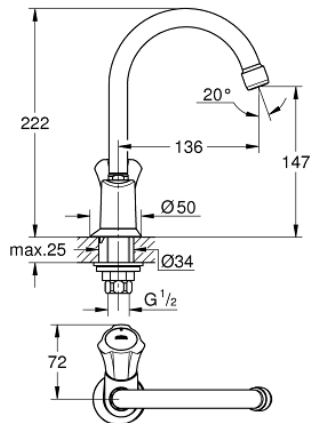

20 393 001 COSTA L GRIFERÍA PARA LAVABO

DESCRIPCIÓN DEL PRODUCTO

- Colour: Cromo
- Palanca metálica
- Aislamiento térmico
- Atornillable
- Indicador: azul
- Montura GROHE Long-Life
- Salida tubular giratoria con aireador tipo Mousseur
- Tuerca de unión 1/2" con perforación de 1.5 cm
- GROHE LongLife acabado

20 393 001 COSTA L GRIFERÍA PARA LAVABO

RECAMBIOS , diciembre 2007 – now

- 1: Palanca (Spare part-nr. 45994000)
 - 1.1: Aislante (Spare part-nr. 0538600M)
 - 2: Montura universal 1/2" (Spare part-nr. 07146000)
 - 2.1: Junta tórica (Spare part-nr. 0128300M)
 - 2.2: Junta tórica (Spare part-nr. 0392400M)
 - 2.3: Junta tórica (Spare part-nr. 0529100M)
 - 3: Caño completo (Spare part-nr. 13219000)
 - 3.1: Mousseur completo (Spare part-nr. 13928000)
 - 3.2: Junta tórica (Spare part-nr. 0128000M)
 - 4: Placa (Spare part-nr. 45996000)
 - 5: Juego fijación (Spare part-nr. 45004000)
 - 6: Tuerca 1/2" (Ø 14,5 mm.) (Spare part-nr. 1290200M)
 - 6.1: Junta (Spare part-nr. 0138900M)
 - 7: Tuerca para rosca de 1/2 (Spare part-nr. 1290100M)
 - 7.1: Junta (Spare part-nr. 0138900M)
 - 8: SPARE PART SECREW FOR COSTA - (Spare part-nr. 48013000)*
- * Optional accessories