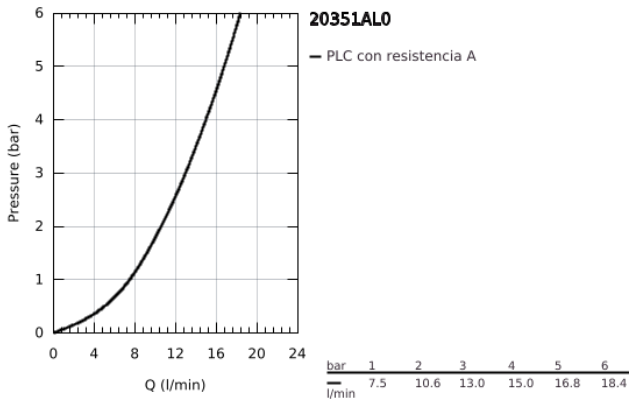

### DESCRIPCIÓN DEL PRODUCTO

- Colour: Brushed hard graphite
- Palanca metálica
- Cartucho cerámico 1/2", 90°
- GROHE LongLife acabado
- GROHE FastFixation Plus sistema de rápida instalación
- Salida con aireador tipo Mousseur
- Incluye desagüe automático 1 1/4"
- Manguera de conexión flexible a prueba de presión entre la salida y los manerales
- Rosca de conexión 1/2" x 1.5 cm