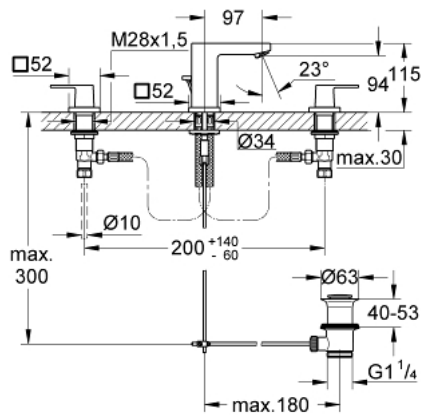

## 20 351 AL0 EUROCUBE GRIFERÍA PARA LAVABO 3 ORIFICIOS TAMNAÑO S

### DESCRIPCIÓN DEL PRODUCTO

- Colour: Brushed hard graphite
- Palanca metálica
- Cartucho cerámico 1/2", 90°
- GROHE LongLife acabado
- GROHE FastFixation Plus sistema de rápida instalación
- Salida con aireador tipo Mousseur
- Incluye desagüe automático 1 1/4"
- Manguera de conexión flexible a prueba de presión entre la salida y los manerales
- Rosca de conexión 1/2" x 1.5 cm

### RECAMBIOS , marzo 2019 – now

- 1: Eurocube par de empuñaduras azul/rojo (Spare part-nr. 48321AL0)
  - 2: Montura cerámica 1/2" (Spare part-nr. 45882000)
  - 2.1: Junta tórica (Spare part-nr. 0392400M)
  - 3: Montura cerámica 1/2" (Spare part-nr. 45883000)
  - 3.1: Junta tórica (Spare part-nr. 0392400M)
  - 4: Tuerca para rosca de 1/2 (Spare part-nr. 1290100M)
  - 4.1: Junta (Spare part-nr. 0138900M)
  - 5: Mousseur completo (Spare part-nr. 13929AL0)
  - 6: Varilla del vaciador (Spare part-nr. 46787AL0)
  - 7: Placa (Spare part-nr. 48421AL0)
  - 8: Juego fijación (Spare part-nr. 46671000)
  - 9: Vaciador automático 1 1/4" (Spare part-nr. 28910AL0)
  - 9.1: Tapón del vaciador (Spare part-nr. 07182AL0)
  - 9.2: varilla exéntrica (Spare part-nr. 07052000)
  - 10: Tuerca 1/2" (Ø 14,5 mm.) (Spare part-nr. 1290200M)\*
  - 11: Llave de tubo larga (Spare part-nr. 19017000)\*
  - 12: varilla exéntrica (Spare part-nr. 07341000)\*
- \* Optional accessories