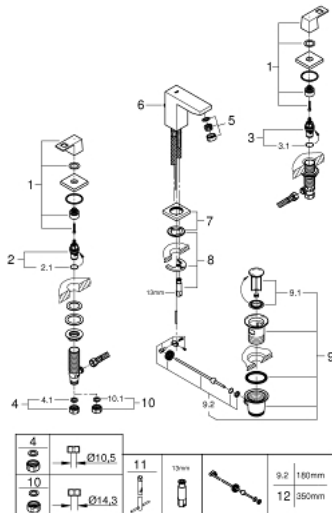

## 20 351 AL0 EUROCUBE GRIFERÍA PARA LAVABO 3 ORIFICIOS TAMNAÑO S

### DESCRIPCIÓN DEL PRODUCTO

- Colour: Brushed hard graphite
- Palanca metálica
- Cartucho cerámico 1/2", 90°
- GROHE LongLife acabado
- GROHE FastFixation Plus sistema de rápida instalación
- Salida con aireador tipo Mousseur
- Incluye desagüe automático 1 1/4"
- Manguera de conexión flexible a prueba de presión entre la salida y los manerales
- Rosca de conexión 1/2" x 1.5 cm

### RECAMBIOS , marzo 2019 – now

- 1: Eurocube par de empuñaduras azul/rojo (Spare part-nr. 48321AL0)
  - 2: Montura cerámica 1/2" (Spare part-nr. 45882000)
  - 2.1: Junta tórica (Spare part-nr. 0392400M)
  - 3: Montura cerámica 1/2" (Spare part-nr. 45883000)
  - 3.1: Junta tórica (Spare part-nr. 0392400M)
  - 4: Tuerca para rosca de 1/2 (Spare part-nr. 1290100M)
  - 4.1: Junta (Spare part-nr. 0138900M)
  - 5: Mousseur completo (Spare part-nr. 13929AL0)
  - 6: Varilla del vaciador (Spare part-nr. 46787AL0)
  - 7: Placa (Spare part-nr. 48421AL0)
  - 8: Juego fijación (Spare part-nr. 46671000)
  - 9: Vaciador automático 1 1/4" (Spare part-nr. 28910AL0)
  - 9.1: Tapón del vaciador (Spare part-nr. 07182AL0)
  - 9.2: varilla exéntrica (Spare part-nr. 07052000)
  - 10: Tuerca 1/2" (Ø 14,5 mm.) (Spare part-nr. 1290200M)\*
  - 11: Llave de tubo larga (Spare part-nr. 19017000)\*
  - 12: varilla exéntrica (Spare part-nr. 07341000)\*
- \* Optional accessories