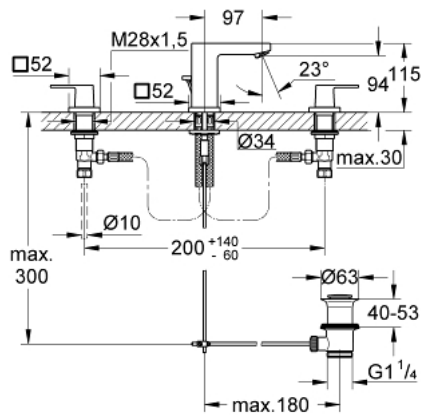

20 351 000 EUROUCUBE GRIFERÍA PARA LAVABO 3 ORIFICIOS TAMNAÑO S

DESCRIPCIÓN DEL PRODUCTO

- Colour: Cromo
- Palanca metálica
- Cartucho cerámico 1/2", 90°
- GROHE LongLife acabado
- GROHE FastFixation Plus sistema de rápida instalación
- Salida con aireador tipo Mousseur
- Incluye desagüe automático 1 1/4"
- Manguera de conexión flexible a prueba de presión entre la salida y los manerales
- Rosca de conexión 1/2" x 1.5 cm

20 351 000 EUROCUBE GRIFERÍA PARA LAVABO 3 ORIFICIOS TAMAÑO S

RECAMBIOS , febrero 2019 – now

- 1: Eurocube par de empuñaduras azul/rojo (Spare part-nr. 48321000)
 - 2: Montura cerámica 1/2" (Spare part-nr. 45882000)
 - 2.1: Junta tórica (Spare part-nr. 0392400M)
 - 3: Montura cerámica 1/2" (Spare part-nr. 45883000)
 - 3.1: Junta tórica (Spare part-nr. 0392400M)
 - 4: Tuerca para rosca de 1/2 (Spare part-nr. 1290100M)
 - 4.1: Junta (Spare part-nr. 0138900M)
 - 5: Mousseur completo (Spare part-nr. 13929000)
 - 6: Varilla del vaciador (Spare part-nr. 46787000)
 - 7: Placa (Spare part-nr. 48421000)
 - 8: Juego fijación (Spare part-nr. 46671000)
 - 9: Vaciador automático 1 1/4" (Spare part-nr. 28910000)
 - 9.1: Tapón del vaciador (Spare part-nr. 07182000)
 - 9.2: varilla exéntrica (Spare part-nr. 07052000)
 - 10: Tuerca 1/2" (Ø 14,5 mm.) (Spare part-nr. 1290200M)*
 - 11: Llave de tubo larga (Spare part-nr. 19017000)*
 - 12: varilla exéntrica (Spare part-nr. 07341000)*
- * Optional accessories