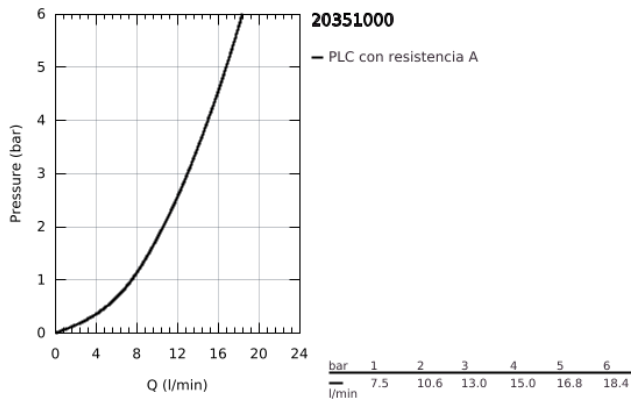

20 351 000 EUROUCUBE GRIFERÍA PARA LAVABO 3 ORIFICIOS TAMNAÑO S

DESCRIPCIÓN DEL PRODUCTO

- Colour: Cromo
- Palanca metálica
- Cartucho cerámico 1/2", 90°
- GROHE LongLife acabado
- GROHE FastFixation Plus sistema de rápida instalación
- Salida con aireador tipo Mousseur
- Incluye desagüe automático 1 1/4"
- Manguera de conexión flexible a prueba de presión entre la salida y los manerales
- Rosca de conexión 1/2" x 1.5 cm

20 351 000 EUROCUBE GRIFERÍA PARA LAVABO 3 ORIFICIOS TAMAÑO S

RECAMBIOS , febrero 2019 – now

- 1: Eurocube par de empuñaduras azul/rojo (Spare part-nr. 48321000)
 - 2: Montura cerámica 1/2" (Spare part-nr. 45882000)
 - 2.1: Junta tórica (Spare part-nr. 0392400M)
 - 3: Montura cerámica 1/2" (Spare part-nr. 45883000)
 - 3.1: Junta tórica (Spare part-nr. 0392400M)
 - 4: Tuerca para rosca de 1/2 (Spare part-nr. 1290100M)
 - 4.1: Junta (Spare part-nr. 0138900M)
 - 5: Mousseur completo (Spare part-nr. 13929000)
 - 6: Varilla del vaciador (Spare part-nr. 46787000)
 - 7: Placa (Spare part-nr. 48421000)
 - 8: Juego fijación (Spare part-nr. 46671000)
 - 9: Vaciador automático 1 1/4" (Spare part-nr. 28910000)
 - 9.1: Tapón del vaciador (Spare part-nr. 07182000)
 - 9.2: varilla exéntrica (Spare part-nr. 07052000)
 - 10: Tuerca 1/2" (Ø 14,5 mm.) (Spare part-nr. 1290200M)*
 - 11: Llave de tubo larga (Spare part-nr. 19017000)*
 - 12: varilla exéntrica (Spare part-nr. 07341000)*
- * Optional accessories