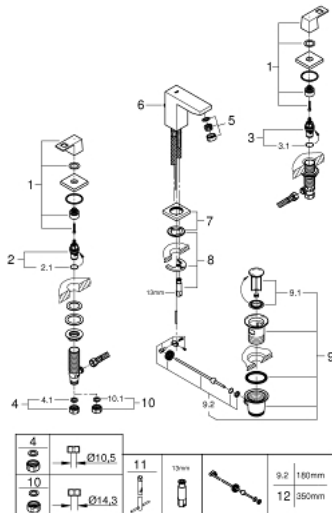

20 351 000 EUROUCUBE GRIFERÍA PARA LAVABO 3 ORIFICIOS TAMNAÑO S

DESCRIPCIÓN DEL PRODUCTO

- Colour: Cromo
- Palanca metálica
- Cartucho cerámico 1/2", 90°
- GROHE LongLife acabado
- GROHE FastFixation Plus sistema de rápida instalación
- Salida con aireador tipo Mousseur
- Incluye desagüe automático 1 1/4"
- Manguera de conexión flexible a prueba de presión entre la salida y los manerales
- Rosca de conexión 1/2" x 1.5 cm

20 351 000 EUROCUBE GRIFERÍA PARA LAVABO 3 ORIFICIOS TAMAÑO S

RECAMBIOS , febrero 2019 – now

- 1: Eurocube par de empuñaduras azul/rojo (Spare part-nr. 48321000)
 - 2: Montura cerámica 1/2" (Spare part-nr. 45882000)
 - 2.1: Junta tórica (Spare part-nr. 0392400M)
 - 3: Montura cerámica 1/2" (Spare part-nr. 45883000)
 - 3.1: Junta tórica (Spare part-nr. 0392400M)
 - 4: Tuerca para rosca de 1/2 (Spare part-nr. 1290100M)
 - 4.1: Junta (Spare part-nr. 0138900M)
 - 5: Mousseur completo (Spare part-nr. 13929000)
 - 6: Varilla del vaciador (Spare part-nr. 46787000)
 - 7: Placa (Spare part-nr. 48421000)
 - 8: Juego fijación (Spare part-nr. 46671000)
 - 9: Vaciador automático 1 1/4" (Spare part-nr. 28910000)
 - 9.1: Tapón del vaciador (Spare part-nr. 07182000)
 - 9.2: varilla exéntrica (Spare part-nr. 07052000)
 - 10: Tuerca 1/2" (Ø 14,5 mm.) (Spare part-nr. 1290200M)*
 - 11: Llave de tubo larga (Spare part-nr. 19017000)*
 - 12: varilla exéntrica (Spare part-nr. 07341000)*
- * Optional accessories