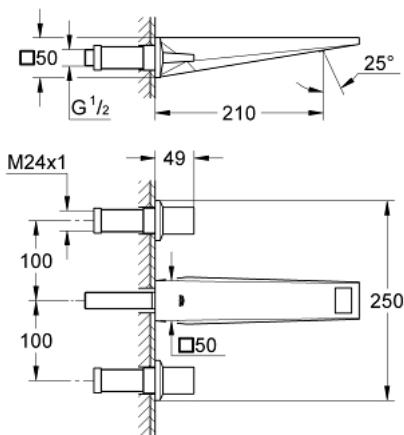

20 348 000 ALLURE BRILLIANT GRIFERÍA PARA LAVABO 3 ORIFICIOS TAMAÑO M

DESCRIPCIÓN DEL PRODUCTO

- Colour: Cromo
- Montaje a pared
- Sin cuerpo oculto
- Parte exterior para instalar con cuerpo empotrado 29 025 002
- Cartuchos cerámicos caliente/frío 1/2", 90°
- GROHE LongLife acabado
- GROHE EcoJoy limitador de caudal 5 lpm
- Salida con aireador tipo Mousseur
- Distancia entre centros de 20 cm
- Longitud de salida: 21 cm
- Presión mínima recomendada 1 Kg

20 348 000 ALLURE BRILLIANT GRIFERÍA PARA LAVABO 3 ORIFICIOS TAMAÑO M

RECAMBIOS , agosto 2010 – now

- 1: Palanca (Spare part-nr. 48225000)
- 2: Palanca (Spare part-nr. 48226000)
- 3: Adaptador llave de paso (Spare part-nr. 45988000)
- 4: Mousseur (Spare part-nr. 46794000)