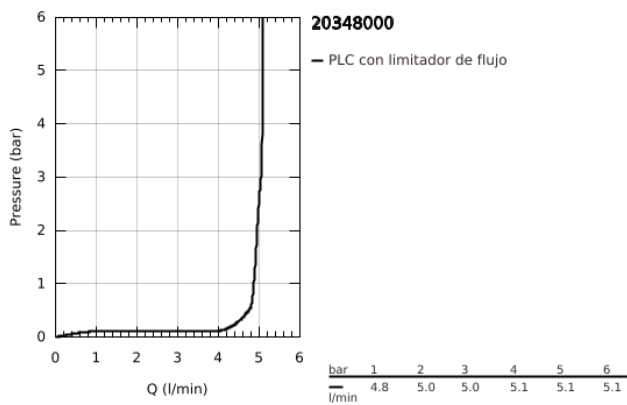

20 348 000 ALLURE BRILLIANT GRIFERÍA PARA LAVABO 3 ORIFICIOS TAMAÑO M

DESCRIPCIÓN DEL PRODUCTO

- Colour: Cromo
- Montaje a pared
- Sin cuerpo oculto
- Parte exterior para instalar con cuerpo empotrado 29 025 002
- Cartuchos cerámicos caliente/frío 1/2", 90°
- GROHE LongLife acabado
- GROHE EcoJoy limitador de caudal 5 lpm
- Salida con aireador tipo Mousseur
- Distancia entre centros de 20 cm
- Longitud de salida: 21 cm
- Presión mínima recomendada 1 Kg