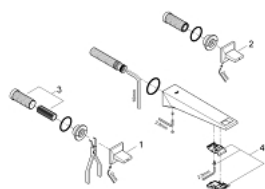

20 348 000 ALLURE BRILLIANT GRIFERÍA PARA LAVABO 3 ORIFICIOS TAMAÑO M

DESCRIPCIÓN DEL PRODUCTO

- Colour: Cromo
- Montaje a pared
- Sin cuerpo oculto
- Parte exterior para instalar con cuerpo empotrado 29 025 002
- Cartuchos cerámicos caliente/frío 1/2", 90°
- GROHE LongLife acabado
- GROHE EcoJoy limitador de caudal 5 lpm
- Salida con aireador tipo Mousseur
- Distancia entre centros de 20 cm
- Longitud de salida: 21 cm
- Presión mínima recomendada 1 Kg

20 348 000 ALLURE BRILLIANT GRIFERÍA PARA LAVABO 3 ORIFICIOS TAMAÑO M

RECAMBIOS , agosto 2010 – now

- 1: Palanca (Spare part-nr. 48225000)
- 2: Palanca (Spare part-nr. 48226000)
- 3: Adaptador llave de paso (Spare part-nr. 45988000)
- 4: Mousseur (Spare part-nr. 46794000)