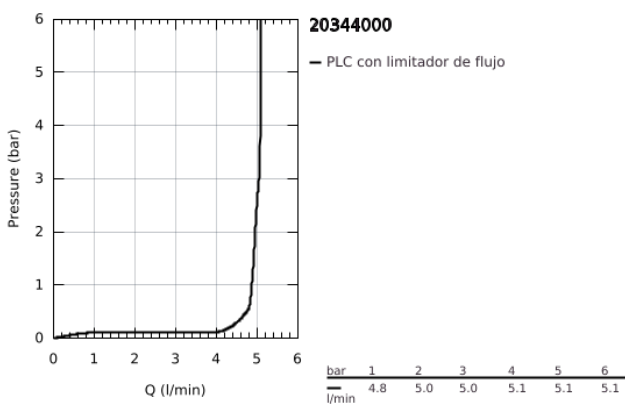

20 344 000 ALLURE BRILLIANT GRIFERÍA PARA LAVABO 3 ORIFICIOS TAMAÑO M

DESCRIPCIÓN DEL PRODUCTO

- Colour: Cromo
- Cartucho cerámico 1/2", 90°
- GROHE LongLife acabado
- GROHE EcoJoy limitador de caudal 5 lpm
- Salida con aireador tipo Mousseur
- Incluye desagüe automático 1 1/4"
- Manguera de conexión flexible a prueba de presión entre la salida y los manerales
- Presión mínima recomendada 1 Kg