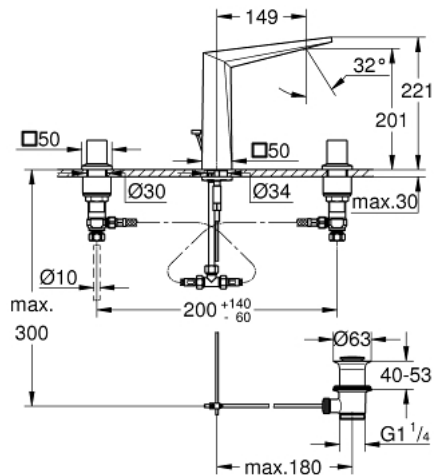

20 344 000 ALLURE BRILLIANT GRIFERÍA PARA LAVABO 3 ORIFICIOS TAMAÑO M

DESCRIPCIÓN DEL PRODUCTO

- Colour: Cromo
- Cartucho cerámico 1/2", 90°
- GROHE LongLife acabado
- GROHE EcoJoy limitador de caudal 5 lpm
- Salida con aireador tipo Mousseur
- Incluye desagüe automático 1 1/4"
- Manguera de conexión flexible a prueba de presión entre la salida y los manerales
- Presión mínima recomendada 1 Kg

20 344 000 ALLURE BRILLIANT GRIFERÍA PARA LAVABO 3 ORIFICIOS TAMAÑO M

RECAMBIOS , agosto 2010 – now

- 1: Allure Brilliant empuñadura rojo (Spare part-nr. 48129000)
- 2: Allure Brilliant empuñadura azul (Spare part-nr. 48130000)
- 3: Montura cerámica 1/2" (Spare part-nr. 45882000)
- 3.1: Junta tórica (Spare part-nr. 0392400M)
- 4: Montura cerámica 1/2" (Spare part-nr. 45883000)
- 4.1: Junta tórica (Spare part-nr. 0392400M)
- 5: Varilla del vaciador (Spare part-nr. 46787000)
- 6: Mousseur (Spare part-nr. 46794000)
- 7: Limitador de caudal (Spare part-nr. 48160000)
- 8: Juego fijación (Spare part-nr. 46671000)
- 9: Atornilladura de compresión 3/8" (Spare part-nr. 12914000)
- 10: Vaciador automático 1 1/4" (Spare part-nr. 28910000)
- 10.1: Tapón del vaciador (Spare part-nr. 07182000)
- 10.2: varilla exéntrica (Spare part-nr. 07052000)
- 11: Tuerca para rosca de 1/2 (Spare part-nr. 1290100M)
- 11.1: Junta (Spare part-nr. 0138900M)
- 12: Latiguillos flexibles (Spare part-nr. 45704000)
- 13: Llave de tubo larga (Spare part-nr. 19017000)*
- 14: varilla exéntrica (Spare part-nr. 07341000)*