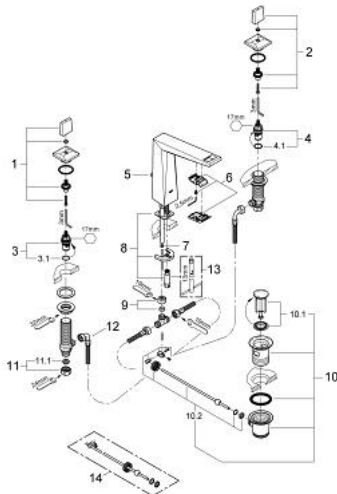

20 344 000 ALLURE BRILLIANT GRIFERÍA PARA LAVABO 3 ORIFICIOS TAMAÑO M

DESCRIPCIÓN DEL PRODUCTO

- Colour: Cromo
- Cartucho cerámico 1/2", 90°
- GROHE LongLife acabado
- GROHE EcoJoy limitador de caudal 5 lpm
- Salida con aireador tipo Mousseur
- Incluye desagüe automático 1 1/4"
- Manguera de conexión flexible a prueba de presión entre la salida y los manerales
- Presión mínima recomendada 1 Kg

20 344 000 ALLURE BRILLIANT GRIFERÍA PARA LAVABO 3 ORIFICIOS TAMAÑO M

RECAMBIOS , agosto 2010 – now

- 1: Allure Brilliant empuñadura rojo (Spare part-nr. 48129000)
- 2: Allure Brilliant empuñadura azul (Spare part-nr. 48130000)
- 3: Montura cerámica 1/2" (Spare part-nr. 45882000)
- 3.1: Junta tórica (Spare part-nr. 0392400M)
- 4: Montura cerámica 1/2" (Spare part-nr. 45883000)
- 4.1: Junta tórica (Spare part-nr. 0392400M)
- 5: Varilla del vaciador (Spare part-nr. 46787000)
- 6: Mousseur (Spare part-nr. 46794000)
- 7: Limitador de caudal (Spare part-nr. 48160000)
- 8: Juego fijación (Spare part-nr. 46671000)
- 9: Atornilladura de compresión 3/8" (Spare part-nr. 12914000)
- 10: Vaciador automático 1 1/4" (Spare part-nr. 28910000)
- 10.1: Tapón del vaciador (Spare part-nr. 07182000)
- 10.2: varilla exéntrica (Spare part-nr. 07052000)
- 11: Tuerca para rosca de 1/2 (Spare part-nr. 1290100M)
- 11.1: Junta (Spare part-nr. 0138900M)
- 12: Latiguillos flexibles (Spare part-nr. 45704000)
- 13: Llave de tubo larga (Spare part-nr. 19017000)*
- 14: varilla exéntrica (Spare part-nr. 07341000)*