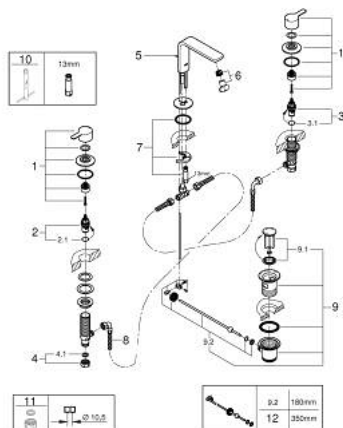

20 304 001 LINEARE GRIFERÍA PARA LAVABO 3 ORIFICIOS TAMAÑO M

DESCRIPCIÓN DEL PRODUCTO

- Colour: Cromo
- Palanca metálica
- Cartucho cerámico 1/2", 90°
- GROHE LongLife acabado
- AquaCalibrator
- maximum flow rate (at 3 bar): 5 l/min
- GROHE FastFixation instalación rápida
- Incluye desagüe automático 1 1/4"
- Manguera de conexión flexible a prueba de presión entre la salida y los manerales
- Presión mínima recomendada 1 Kg
- Rosca de conexión 1/2" x 1.5 cm

20 304 001 LINEARE GRIFERÍA PARA LAVABO 3 ORIFICIOS TAMAÑO M

RECAMBIOS , julio 2016 – now

- 1: Lineare New par de empuñaduras azul/rojo (Spare part-nr. 48357000)
 - 2: Montura cerámica 1/2" (Spare part-nr. 45882000)
 - 2.1: Junta tórica (Spare part-nr. 0392400M)
 - 3: Montura cerámica 1/2" (Spare part-nr. 45883000)
 - 3.1: Junta tórica (Spare part-nr. 0392400M)
 - 4: Tuerca 1/2" (Ø 14,5 mm.) (Spare part-nr. 1290200M)
 - 4.1: Junta (Spare part-nr. 0138900M)
 - 5: Varilla del vaciador (Spare part-nr. 65196000)
 - 6: Mousseur completo (Spare part-nr. 13994000)
 - 7: Juego fijación (Spare part-nr. 46671000)
 - 8: Latiguillos flexibles (Spare part-nr. 45704000)
 - 9: Vaciador automático 1 1/4" (Spare part-nr. 28910000)
 - 9.1: Tapón del vaciador (Spare part-nr. 07182000)
 - 9.2: varilla exéntrica (Spare part-nr. 07052000)
 - 10: Llave de tubo larga (Spare part-nr. 19017000)*
 - 11: Tuerca para rosca de 1/2 (Spare part-nr. 1290100M)*
 - 12: varilla exéntrica (Spare part-nr. 07341000)*
- * Optional accessories