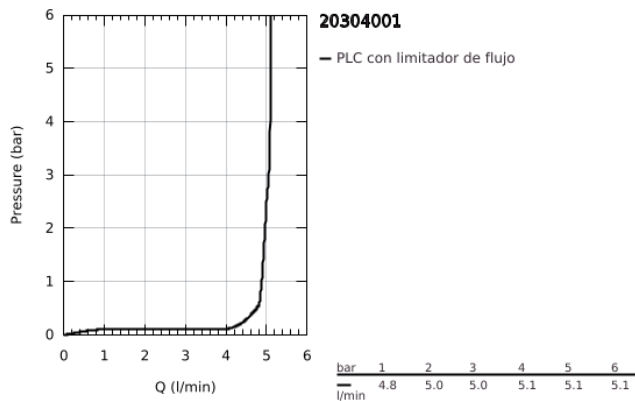

## 20 304 001 LINEARE GRIFERÍA PARA LAVABO 3 ORIFICIOS TAMAÑO M

### DESCRIPCIÓN DEL PRODUCTO

- Colour: Cromo
- Palanca metálica
- Cartucho cerámico 1/2", 90°
- GROHE LongLife acabado
- Tecnología GROHE EcoJoy ahorro de agua y flujo perfecto
- maximum flow rate (at 3 bar): 5 l/min
- GROHE FastFixation instalación rápida
- Incluye desagüe automático 1 1/4"
- Manguera de conexión flexible a prueba de presión entre la salida y los manerales
- Presión mínima recomendada 1 Kg
- Rosca de conexión 1/2" x 1.5 cm