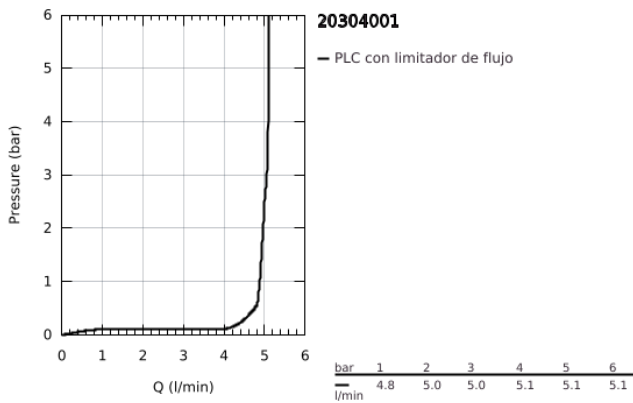

20 304 001 LINEARE GRIFERÍA PARA LAVABO 3 ORIFICIOS TAMAÑO M

DESCRIPCIÓN DEL PRODUCTO

- Colour: Cromo
- Palanca metálica
- Cartucho cerámico 1/2", 90°
- GROHE LongLife acabado
- AquaCalibrator
- maximum flow rate (at 3 bar): 5 l/min
- GROHE FastFixation instalación rápida
- Incluye desagüe automático 1 1/4"
- Manguera de conexión flexible a prueba de presión entre la salida y los manerales
- Presión mínima recomendada 1 Kg
- Rosca de conexión 1/2" x 1.5 cm

20 304 001 LINEARE GRIFERÍA PARA LAVABO 3 ORIFICIOS TAMAÑO M

RECAMBIOS , julio 2016 – now

- 1: Lineare New par de empuñaduras azul/rojo (Spare part-nr. 48357000)
 - 2: Montura cerámica 1/2" (Spare part-nr. 45882000)
 - 2.1: Junta tórica (Spare part-nr. 0392400M)
 - 3: Montura cerámica 1/2" (Spare part-nr. 45883000)
 - 3.1: Junta tórica (Spare part-nr. 0392400M)
 - 4: Tuerca 1/2" (Ø 14,5 mm.) (Spare part-nr. 1290200M)
 - 4.1: Junta (Spare part-nr. 0138900M)
 - 5: Varilla del vaciador (Spare part-nr. 65196000)
 - 6: Mousseur completo (Spare part-nr. 13994000)
 - 7: Juego fijación (Spare part-nr. 46671000)
 - 8: Latiguillos flexibles (Spare part-nr. 45704000)
 - 9: Vaciador automático 1 1/4" (Spare part-nr. 28910000)
 - 9.1: Tapón del vaciador (Spare part-nr. 07182000)
 - 9.2: varilla exéntrica (Spare part-nr. 07052000)
 - 10: Llave de tubo larga (Spare part-nr. 19017000)*
 - 11: Tuerca para rosca de 1/2 (Spare part-nr. 1290100M)*
 - 12: varilla exéntrica (Spare part-nr. 07341000)*
- * Optional accessories