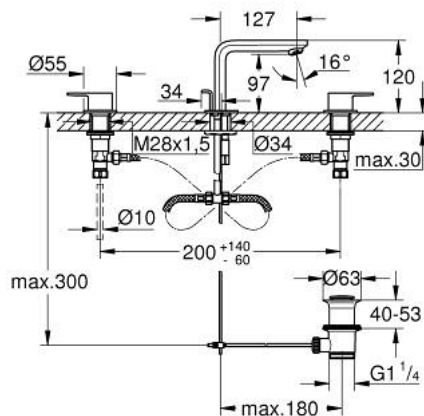

## 20 304 001 LINEARE GRIFERÍA PARA LAVABO 3 ORIFICIOS TAMAÑO M

### DESCRIPCIÓN DEL PRODUCTO

- Colour: Cromo
- Palanca metálica
- Cartucho cerámico 1/2", 90°
- GROHE LongLife acabado
- Tecnología GROHE EcoJoy ahorro de agua y flujo perfecto
- maximum flow rate (at 3 bar): 5 l/min
- GROHE FastFixation instalación rápida
- Incluye desagüe automático 1 1/4"
- Manguera de conexión flexible a prueba de presión entre la salida y los manerales
- Presión mínima recomendada 1 Kg
- Rosca de conexión 1/2" x 1.5 cm

### RECAMBIOS , julio 2016 – now

- 1: Lineare New par de empuñaduras azul/rojo (Spare part-nr. 48357000)
  - 2: Montura cerámica 1/2" (Spare part-nr. 45882000)
  - 2.1: Junta tórica (Spare part-nr. 0392400M)
  - 3: Montura cerámica 1/2" (Spare part-nr. 45883000)
  - 3.1: Junta tórica (Spare part-nr. 0392400M)
  - 4: Tuerca 1/2" (Ø 14,5 mm.) (Spare part-nr. 1290200M)
  - 4.1: Junta (Spare part-nr. 0138900M)
  - 5: Varilla del vaciador (Spare part-nr. 65196000)
  - 6: Mousseur completo (Spare part-nr. 13994000)
  - 7: Juego fijación (Spare part-nr. 46671000)
  - 8: Latiguillos flexibles (Spare part-nr. 45704000)
  - 9: Vaciador automático 1 1/4" (Spare part-nr. 28910000)
  - 9.1: Tapón del vaciador (Spare part-nr. 07182000)
  - 9.2: varilla exéntrica (Spare part-nr. 07052000)
  - 10: Llave de tubo larga (Spare part-nr. 19017000)\*
  - 11: Tuerca para rosca de 1/2 (Spare part-nr. 1290100M)\*
  - 12: varilla exéntrica (Spare part-nr. 07341000)\*
- \* Optional accessories