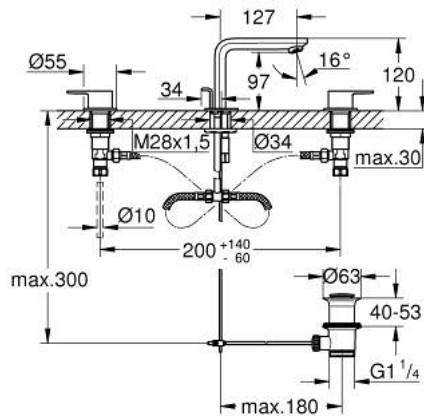

20 304 001 LINEARE GRIFERÍA PARA LAVABO 3 ORIFICIOS TAMAÑO M

DESCRIPCIÓN DEL PRODUCTO

- Colour: Cromo
- Palanca metálica
- Cartucho cerámico 1/2", 90°
- GROHE LongLife acabado
- AquaCalibrator
- maximum flow rate (at 3 bar): 5 l/min
- GROHE FastFixation instalación rápida
- Incluye desagüe automático 1 1/4"
- Manguera de conexión flexible a prueba de presión entre la salida y los manerales
- Presión mínima recomendada 1 Kg
- Rosca de conexión 1/2" x 1.5 cm

20 304 001 LINEARE GRIFERÍA PARA LAVABO 3 ORIFICIOS TAMAÑO M

RECAMBIOS , julio 2016 – now

- 1: Lineare New par de empuñaduras azul/rojo (Spare part-nr. 48357000)
 - 2: Montura cerámica 1/2" (Spare part-nr. 45882000)
 - 2.1: Junta tórica (Spare part-nr. 0392400M)
 - 3: Montura cerámica 1/2" (Spare part-nr. 45883000)
 - 3.1: Junta tórica (Spare part-nr. 0392400M)
 - 4: Tuerca 1/2" (Ø 14,5 mm.) (Spare part-nr. 1290200M)
 - 4.1: Junta (Spare part-nr. 0138900M)
 - 5: Varilla del vaciador (Spare part-nr. 65196000)
 - 6: Mousseur completo (Spare part-nr. 13994000)
 - 7: Juego fijación (Spare part-nr. 46671000)
 - 8: Latiguillos flexibles (Spare part-nr. 45704000)
 - 9: Vaciador automático 1 1/4" (Spare part-nr. 28910000)
 - 9.1: Tapón del vaciador (Spare part-nr. 07182000)
 - 9.2: varilla exéntrica (Spare part-nr. 07052000)
 - 10: Llave de tubo larga (Spare part-nr. 19017000)*
 - 11: Tuerca para rosca de 1/2 (Spare part-nr. 1290100M)*
 - 12: varilla exéntrica (Spare part-nr. 07341000)*
- * Optional accessories