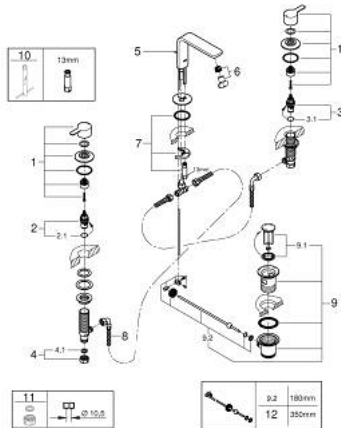

## 20 304 001 LINEARE GRIFERÍA PARA LAVABO 3 ORIFICIOS TAMAÑO M

### DESCRIPCIÓN DEL PRODUCTO

- Colour: Cromo
- Palanca metálica
- Cartucho cerámico 1/2", 90°
- GROHE LongLife acabado
- Tecnología GROHE EcoJoy ahorro de agua y flujo perfecto
- maximum flow rate (at 3 bar): 5 l/min
- GROHE FastFixation instalación rápida
- Incluye desagüe automático 1 1/4"
- Manguera de conexión flexible a prueba de presión entre la salida y los manerales
- Presión mínima recomendada 1 Kg
- Rosca de conexión 1/2" x 1.5 cm

### RECAMBIOS , julio 2016 – now

- 1: Lineare New par de empuñaduras azul/rojo (Spare part-nr. 48357000)
  - 2: Montura cerámica 1/2" (Spare part-nr. 45882000)
  - 2.1: Junta tórica (Spare part-nr. 0392400M)
  - 3: Montura cerámica 1/2" (Spare part-nr. 45883000)
  - 3.1: Junta tórica (Spare part-nr. 0392400M)
  - 4: Tuerca 1/2" (Ø 14,5 mm.) (Spare part-nr. 1290200M)
  - 4.1: Junta (Spare part-nr. 0138900M)
  - 5: Varilla del vaciador (Spare part-nr. 65196000)
  - 6: Mousseur completo (Spare part-nr. 13994000)
  - 7: Juego fijación (Spare part-nr. 46671000)
  - 8: Latiguillos flexibles (Spare part-nr. 45704000)
  - 9: Vaciador automático 1 1/4" (Spare part-nr. 28910000)
  - 9.1: Tapón del vaciador (Spare part-nr. 07182000)
  - 9.2: varilla exéntrica (Spare part-nr. 07052000)
  - 10: Llave de tubo larga (Spare part-nr. 19017000)\*
  - 11: Tuerca para rosca de 1/2 (Spare part-nr. 1290100M)\*
  - 12: varilla exéntrica (Spare part-nr. 07341000)\*
- \* Optional accessories