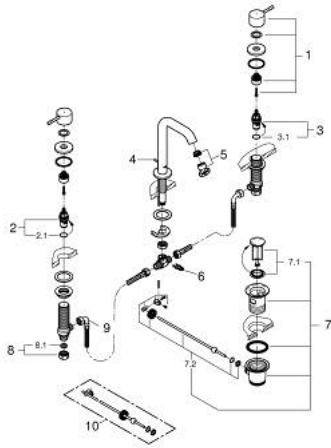

20 296 001 ESSENCE GRIFERÍA PARA LAVABO 3 ORIFICIOS TAMAÑO M

DESCRIPCIÓN DEL PRODUCTO

- Colour: Cromo
- Palanca metálica
- Cartucho cerámico 1/2", 90°
- GROHE LongLife acabado
- Tecnología GROHE EcoJoy ahorro de agua y flujo perfecto
- maximum flow rate (at 3 bar): 5 l/min
- GROHE AquaGuide aireador ajustable mousseur
- Incluye desagüe automático 1 1/4"
- Manguera de conexión flexible a prueba de presión entre la salida y los manerales
- Presión mínima recomendada 1 Kg
- Rosca de conexión 1/2" x 1.5 cm

20 296 001 ESSENCE GRIFERÍA PARA LAVABO 3 ORIFICIOS TAMAÑO M

RECAMBIOS , abril 2024 – now

- 1: Essence New par de empuñaduras azul/rojo (Spare part-nr. 48330000)
 - 2: Montura cerámica 1/2" (Spare part-nr. 45882000)
 - 2.1: Junta tórica (Spare part-nr. 0392400M)
 - 3: Montura cerámica 1/2" (Spare part-nr. 45883000)
 - 3.1: Junta tórica (Spare part-nr. 0392400M)
 - 4: Varilla del vaciador (Spare part-nr. 65196000)
 - 5: Mousseur completo (Spare part-nr. 48270000)
 - 6: Fijación clip metálico (Spare part-nr. 6554100M)
 - 7: Vaciador automático 1 1/4" (Spare part-nr. 28910000)
 - 7.1: Tapón del vaciador (Spare part-nr. 07182000)
 - 7.2: varilla exéntrica (Spare part-nr. 07052000)
 - 8: Tuerca para rosca de 1/2" (Spare part-nr. 1290100M)
 - 8.1: Junta (Spare part-nr. 0138900M)
 - 9: Latiguillos flexibles (Spare part-nr. 45704000)
 - 10: varilla exéntrica (Spare part-nr. 07341000)*
- * Optional accessories