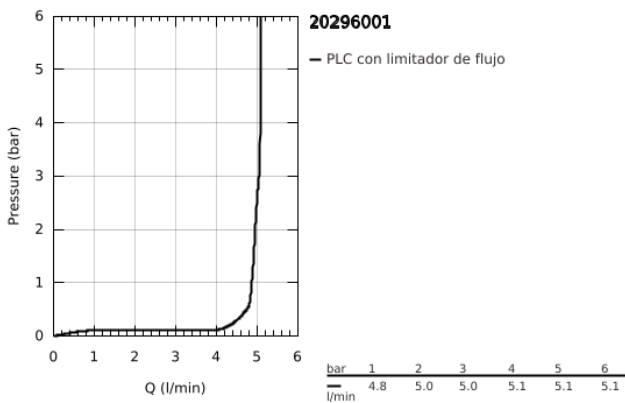

20 296 001 ESSENCE GRIFERÍA PARA LAVABO 3 ORIFICIOS TAMAÑO M

DESCRIPCIÓN DEL PRODUCTO

- Colour: Cromo
- Palanca metálica
- Cartucho cerámico 1/2", 90°
- GROHE LongLife acabado
- Tecnología GROHE EcoJoy ahorro de agua y flujo perfecto
- maximum flow rate (at 3 bar): 5 l/min
- GROHE AquaGuide aireador ajustable mousseur
- Incluye desagüe automático 1 1/4"
- Manguera de conexión flexible a prueba de presión entre la salida y los manerales
- Presión mínima recomendada 1 Kg
- Rosca de conexión 1/2" x 1.5 cm

20 296 001 ESSENCE GRIFERÍA PARA LAVABO 3 ORIFICIOS TAMAÑO M

RECAMBIOS , abril 2024 – now

- 1: Essence New par de empuñaduras azul/rojo (Spare part-nr. 48330000)
 - 2: Montura cerámica 1/2" (Spare part-nr. 45882000)
 - 2.1: Junta tórica (Spare part-nr. 0392400M)
 - 3: Montura cerámica 1/2" (Spare part-nr. 45883000)
 - 3.1: Junta tórica (Spare part-nr. 0392400M)
 - 4: Varilla del vaciador (Spare part-nr. 65196000)
 - 5: Mousseur completo (Spare part-nr. 48270000)
 - 6: Fijación clip metálico (Spare part-nr. 6554100M)
 - 7: Vaciador automático 1 1/4" (Spare part-nr. 28910000)
 - 7.1: Tapón del vaciador (Spare part-nr. 07182000)
 - 7.2: varilla exéntrica (Spare part-nr. 07052000)
 - 8: Tuerca para rosca de 1/2" (Spare part-nr. 1290100M)
 - 8.1: Junta (Spare part-nr. 0138900M)
 - 9: Latiguillos flexibles (Spare part-nr. 45704000)
 - 10: varilla exéntrica (Spare part-nr. 07341000)*
- * Optional accessories