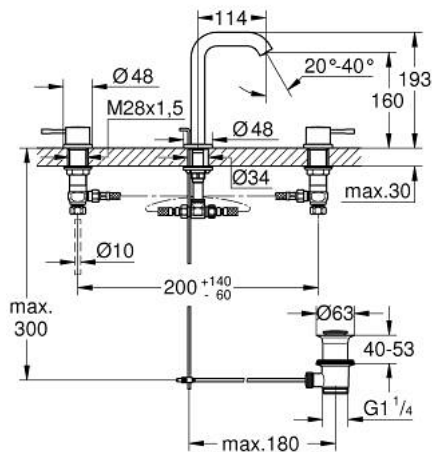

20 296 001 ESSENCE GRIFERÍA PARA LAVABO 3 ORIFICIOS TAMAÑO M

DESCRIPCIÓN DEL PRODUCTO

- Colour: Cromo
- Palanca metálica
- Cartucho cerámico 1/2", 90°
- GROHE LongLife acabado
- Tecnología GROHE EcoJoy ahorro de agua y flujo perfecto
- maximum flow rate (at 3 bar): 5 l/min
- GROHE AquaGuide aireador ajustable mousseur
- Incluye desagüe automático 1 1/4"
- Manguera de conexión flexible a prueba de presión entre la salida y los manerales
- Presión mínima recomendada 1 Kg
- Rosca de conexión 1/2" x 1.5 cm

20 296 001 ESSENCE GRIFERÍA PARA LAVABO 3 ORIFICIOS TAMAÑO M

RECAMBIOS , abril 2024 – now

- 1: Essence New par de empuñaduras azul/rojo (Spare part-nr. 48330000)
 - 2: Montura cerámica 1/2" (Spare part-nr. 45882000)
 - 2.1: Junta tórica (Spare part-nr. 0392400M)
 - 3: Montura cerámica 1/2" (Spare part-nr. 45883000)
 - 3.1: Junta tórica (Spare part-nr. 0392400M)
 - 4: Varilla del vaciador (Spare part-nr. 65196000)
 - 5: Mousseur completo (Spare part-nr. 48270000)
 - 6: Fijación clip metálico (Spare part-nr. 6554100M)
 - 7: Vaciador automático 1 1/4" (Spare part-nr. 28910000)
 - 7.1: Tapón del vaciador (Spare part-nr. 07182000)
 - 7.2: varilla exéntrica (Spare part-nr. 07052000)
 - 8: Tuerca para rosca de 1/2" (Spare part-nr. 1290100M)
 - 8.1: Junta (Spare part-nr. 0138900M)
 - 9: Latiguillos flexibles (Spare part-nr. 45704000)
 - 10: varilla exéntrica (Spare part-nr. 07341000)*
- * Optional accessories