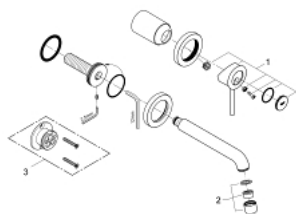

20 292 000 GROHE BAUCLASSIC GRIFERÍA DE LAVABO 2 ORIFICIOS

DESCRIPCIÓN DEL PRODUCTO

- Colour: Cromo
- Montaje a pared
- Consiste en:
- Set para instalación final
- Palanca metálica
- GROHE SmoothControl Cartucho de discos cerámicos de 3.5 cm
- GROHE LongLife acabado
- Aireador tipo mousseur
- Distancia entre centros de 11 cm
- Longitud 17.7 cm

20 292 000 GROHE BAUCLASSIC GRIFERÍA DE LAVABO 2 ORIFICIOS

RECAMBIOS , junio 2010 – now

- 1: Maneta (Spare part-nr. 46813000)
- 2: Mousseur completo (Spare part-nr. 13928000)
- 3: Alargadera (Spare part-nr. 46627000)*