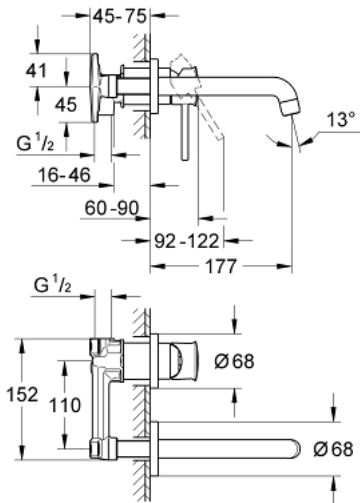

20 292 000 GROHE BAUCLASSIC GRIFERÍA DE LAVABO 2 ORIFICIOS

DESCRIPCIÓN DEL PRODUCTO

- Colour: Cromo
- Montaje a pared
- Consiste en:
- Set para instalación final
- Palanca metálica
- GROHE SmoothControl Cartucho de discos cerámicos de 3.5 cm
- GROHE LongLife acabado
- Aireador tipo mousseur
- Distancia entre centros de 11 cm
- Longitud 17.7 cm

20 292 000 GROHE BAUCLASSIC GRIFERÍA DE LAVABO 2 ORIFICIOS

RECAMBIOS , junio 2010 – now

- 1: Maneta (Spare part-nr. 46813000)
- 2: Mousseur completo (Spare part-nr. 13928000)
- 3: Alargadera (Spare part-nr. 46627000)*