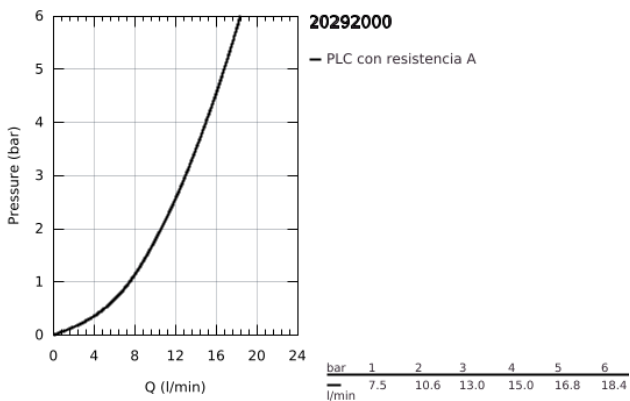

20 292 000 GROHE BAUCLASSIC GRIFERÍA DE LAVABO 2 ORIFICIOS

DESCRIPCIÓN DEL PRODUCTO

- Colour: Cromo
- Montaje a pared
- Consiste en:
- Set para instalación final
- Palanca metálica
- GROHE SmoothControl Cartucho de discos cerámicos de 3.5 cm
- GROHE LongLife acabado
- Aireador tipo mousseur
- Distancia entre centros de 11 cm
- Longitud 17.7 cm