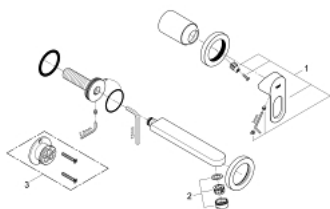

20 289 000 BAULOOB GRIFERÍA DE LAVABO 2 ORIFICIOS

RECAMBIOS , junio 2010 – now

1: Palanca accionamiento (Spare part-nr. 46778000)

2: Mousseur completo (Spare part-nr. 13929000)

3: Alargadera (Spare part-nr. 46627000)*

* Optional accessories