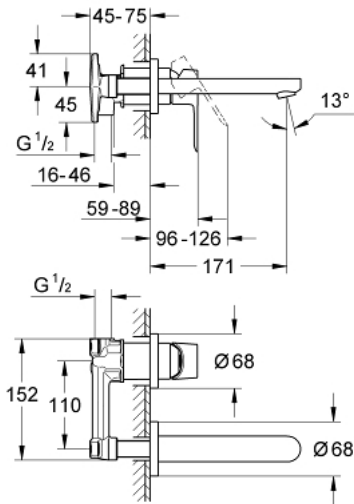

## 20 289 000 BAULOOK GRIFERÍA DE LAVABO 2 ORIFICIOS

### DESCRIPCIÓN DEL PRODUCTO

- Colour: Cromo
- Montaje a pared
- Consiste en:
  - Set para instalación final
  - Palanca metálica
  - GROHE SmoothControl Cartucho de discos cerámicos de 3.5 cm
  - GROHE LongLife acabado
  - Aireador tipo mousseur
- Distancia entre centros de 11 cm
- Longitud: 17.1 cm

### RECAMBIOS , junio 2010 – now

1: Palanca accionamiento (Spare part-nr. 46778000)

2: Mousseur completo (Spare part-nr. 13929000)

3: Alargadera (Spare part-nr. 46627000)\*

\* Optional accessories