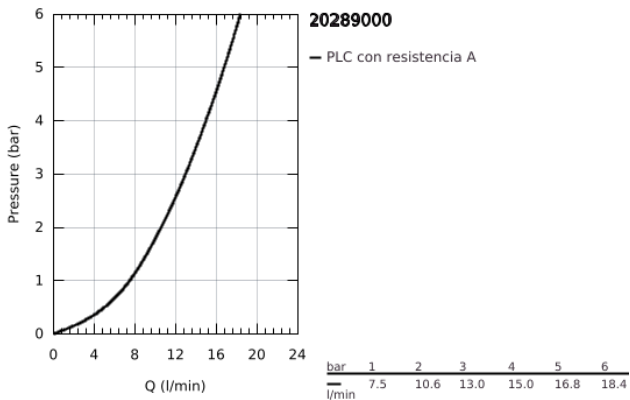

## 20 289 000 BAULOOK GRIFERÍA DE LAVABO 2 ORIFICIOS

### DESCRIPCIÓN DEL PRODUCTO

- Colour: Cromo
- Montaje a pared
- Consiste en:
  - Set para instalación final
  - Palanca metálica
  - GROHE SmoothControl Cartucho de discos cerámicos de 3.5 cm
  - GROHE LongLife acabado
  - Aireador tipo mousseur
- Distancia entre centros de 11 cm
- Longitud: 17.1 cm