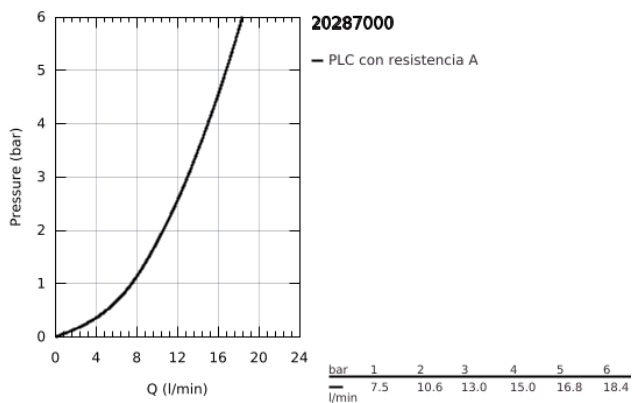

20 287 000 BAUFLOW GRIFERÍA DE LAVABO 2 ORIFICIOS

DESCRIPCIÓN DEL PRODUCTO

- Colour: Cromo
- Montaje a pared
- Consiste en:
 - Set para instalación final
 - Válvula empotrada
 - Palanca metálica
 - GROHE SmoothControl Cartucho de discos cerámicos de 3.5 cm
 - GROHE LongLife acabado
 - Aireador tipo mousseur
 - Distancia entre centros de 11 cm
 - Proyección 16.6 cm