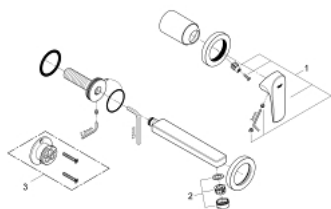

20 287 000 BAUFLOW GRIFERÍA DE LAVABO 2 ORIFICIOS

DESCRIPCIÓN DEL PRODUCTO

- Colour: Cromo
- Montaje a pared
- Consiste en:
 - Set para instalación final
 - Válvula empotrada
 - Palanca metálica
 - GROHE SmoothControl Cartucho de discos cerámicos de 3.5 cm
 - GROHE LongLife acabado
 - Aireador tipo mousseur
 - Distancia entre centros de 11 cm
 - Proyección 16.6 cm

20 287 000 BAUFLOW GRIFERÍA DE LAVABO 2 ORIFICIOS

RECAMBIOS , junio 2010 – now

1: palanca (Spare part-nr. 46774000)

2: Mousseur completo (Spare part-nr. 13929000)

3: Alargadera (Spare part-nr. 46627000)*

* Optional accessories