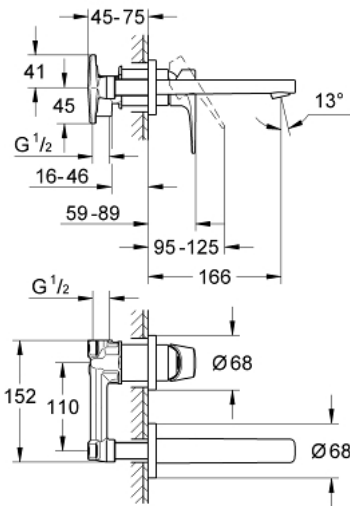

20 287 000 BAUFLOW GRIFERÍA DE LAVABO 2 ORIFICIOS

DESCRIPCIÓN DEL PRODUCTO

- Colour: Cromo
- Montaje a pared
- Consiste en:
 - Set para instalación final
 - Válvula empotrada
 - Palanca metálica
 - GROHE SmoothControl Cartucho de discos cerámicos de 3.5 cm
 - GROHE LongLife acabado
 - Aireador tipo mousseur
 - Distancia entre centros de 11 cm
 - Proyección 16.6 cm

20 287 000 BAUFLOW GRIFERÍA DE LAVABO 2 ORIFICIOS

RECAMBIOS , junio 2010 – now

1: palanca (Spare part-nr. 46774000)

2: Mousseur completo (Spare part-nr. 13929000)

3: Alargadera (Spare part-nr. 46627000)*

* Optional accessories