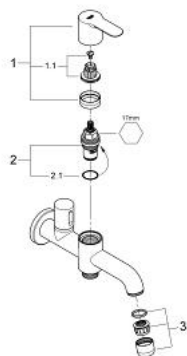

20 284 000 **BIBTAP 2 IN 1 1/2"**

DESCRIPCIÓN DEL PRODUCTO

- Colour: Cromo
- Montaje a pared
- metal lever for spout activation
- Cartucho cerámico 1/2", 90°
- knob handle for outlet activation
- Salida de ducha 1/2"
- Aireador tipo mousseur
- GROHE LongLife acabado

20 284 000 **BIBTAP 2 IN 1 1/2"**

RECAMBIOS , junio 2010 – now

- 1: Palanca (Spare part-nr. 48142000)
- 1.1: Juego para fijación del volante (Spare part-nr. 45186000)
- 1.1.1: Junta tórica (Spare part-nr. 0392400M)
- 2: Montura cerámica 1/2" (Spare part-nr. 45882000)
- 2.1: Junta tórica (Spare part-nr. 0392400M)
- 3: Mousseur completo (Spare part-nr. 13928000)