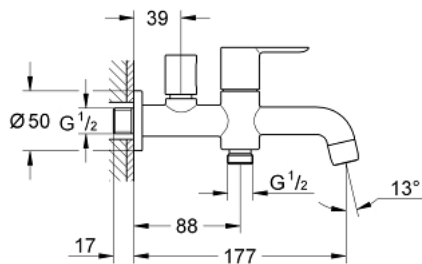

20 284 000 **BIBTAP 2 IN 1 1/2"**

DESCRIPCIÓN DEL PRODUCTO

- Colour: Cromo
- Montaje a pared
- metal lever for spout activation
- Cartucho cerámico 1/2", 90°
- knob handle for outlet activation
- Salida de ducha 1/2"
- Aireador tipo mousseur
- GROHE LongLife acabado

20 284 000 **BIBTAP 2 IN 1 1/2"**

RECAMBIOS , junio 2010 – now

- 1: Palanca (Spare part-nr. 48142000)
- 1.1: Juego para fijación del volante (Spare part-nr. 45186000)
- 1.1.1: Junta tórica (Spare part-nr. 0392400M)
- 2: Montura cerámica 1/2" (Spare part-nr. 45882000)
- 2.1: Junta tórica (Spare part-nr. 0392400M)
- 3: Mousseur completo (Spare part-nr. 13928000)