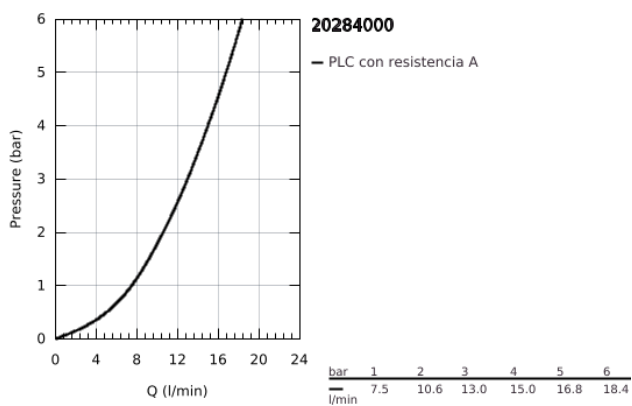

20 284 000 **BIBTAP 2 IN 1 1/2"**

DESCRIPCIÓN DEL PRODUCTO

- Colour: Cromo
- Montaje a pared
- metal lever for spout activation
- Cartucho cerámico 1/2", 90°
- knob handle for outlet activation
- Salida de ducha 1/2"
- Aireador tipo mousseur
- GROHE LongLife acabado

20 284 000 **BIBTAP 2 IN 1 1/2"**

RECAMBIOS , junio 2010 – now

- 1: Palanca (Spare part-nr. 48142000)
- 1.1: Juego para fijación del volante (Spare part-nr. 45186000)
- 1.1.1: Junta tórica (Spare part-nr. 0392400M)
- 2: Montura cerámica 1/2" (Spare part-nr. 45882000)
- 2.1: Junta tórica (Spare part-nr. 0392400M)
- 3: Mousseur completo (Spare part-nr. 13928000)