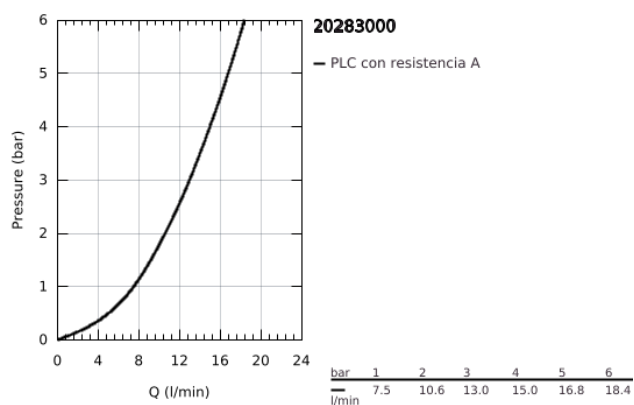

20 283 000 **BAULOOB BIBTAP 2 IN 1 1/2"**

DESCRIPCIÓN DEL PRODUCTO

- Colour: Cromo
- Montaje a pared
- metal lever for spout activation
- Cartucho cerámico 1/2", 90°
- knob handle for outlet activation
- Salida de ducha 1/2"
- Aireador tipo mousseur
- GROHE LongLife acabado