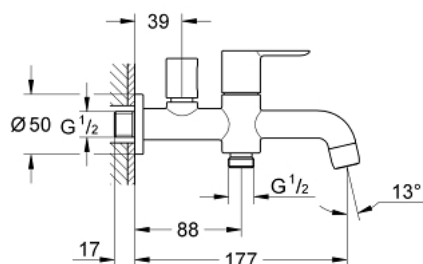

20 283 000 **BAULOOB BIBTAP 2 IN 1 1/2"**

DESCRIPCIÓN DEL PRODUCTO

- Colour: Cromo
- Montaje a pared
- metal lever for spout activation
- Cartucho cerámico 1/2", 90°
- knob handle for outlet activation
- Salida de ducha 1/2"
- Aireador tipo mousseur
- GROHE LongLife acabado

20 283 000 **BAULOOB BIBTAP 2 IN 1 1/2"**

RECAMBIOS , junio 2010 – now

- 1: Palanca (Spare part-nr. 48121000)
- 1.1: Juego para fijación del volante (Spare part-nr. 45186000)
- 1.1.1: Junta tórica (Spare part-nr. 0392400M)
- 2: Montura cerámica 1/2" (Spare part-nr. 45882000)
- 2.1: Junta tórica (Spare part-nr. 0392400M)
- 3: Mousseur completo (Spare part-nr. 13928000)