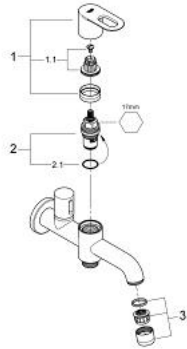

20 283 000 **BAULOOB BIBTAP 2 IN 1 1/2"**

DESCRIPCIÓN DEL PRODUCTO

- Colour: Cromo
- Montaje a pared
- metal lever for spout activation
- Cartucho cerámico 1/2", 90°
- knob handle for outlet activation
- Salida de ducha 1/2"
- Aireador tipo mousseur
- GROHE LongLife acabado

20 283 000 **BAULOOB BIBTAP 2 IN 1 1/2"**

RECAMBIOS , junio 2010 – now

- 1: Palanca (Spare part-nr. 48121000)
- 1.1: Juego para fijación del volante (Spare part-nr. 45186000)
- 1.1.1: Junta tórica (Spare part-nr. 0392400M)
- 2: Montura cerámica 1/2" (Spare part-nr. 45882000)
- 2.1: Junta tórica (Spare part-nr. 0392400M)
- 3: Mousseur completo (Spare part-nr. 13928000)