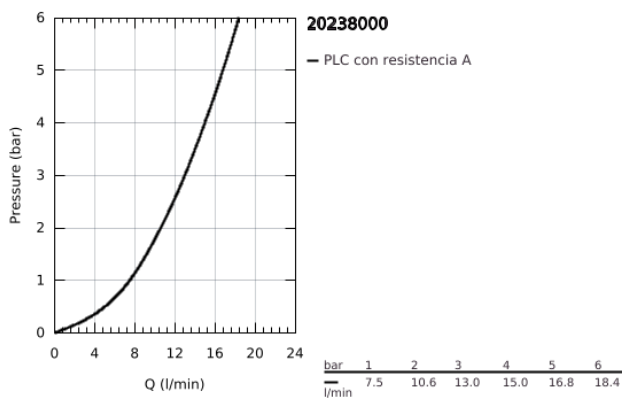

20 238 000 BAUEDGE GRIFERÍA PARA LAVABO A PARED

DESCRIPCIÓN DEL PRODUCTO

- Colour: Cromo
- Montaje a pared
- Palanca metálica
- Cartucho cerámico 1/2", 90°
- Aireador tipo mousseur
- GROHE LongLife acabado

2: Montura cerámica 1/2" (Spare part-nr. 45882000)

2.1: Junta tórica (Spare part-nr. 0392400M)

3: Mousseur completo (Spare part-nr. 13928000)