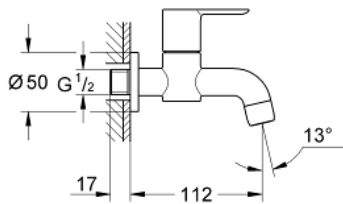

20 238 000 BAUEDGE GRIFERÍA PARA LAVABO A PARED

DESCRIPCIÓN DEL PRODUCTO

- Colour: Cromo
- Montaje a pared
- Palanca metálica
- Cartucho cerámico 1/2", 90°
- Aireador tipo mousseur
- GROHE LongLife acabado

20 238 000 BAUEDGE GRIFERÍA PARA LAVABO A PARED

RECAMBIOS , junio 2010 – now

1: Palanca (Spare part-nr. 48142000)

1.1: Juego para fijación del volante (Spare part-nr. 45186000)

1.1.1: Junta tórica (Spare part-nr. 0392400M)

2: Montura cerámica 1/2" (Spare part-nr. 45882000)

2.1: Junta tórica (Spare part-nr. 0392400M)

3: Mousseur completo (Spare part-nr. 13928000)