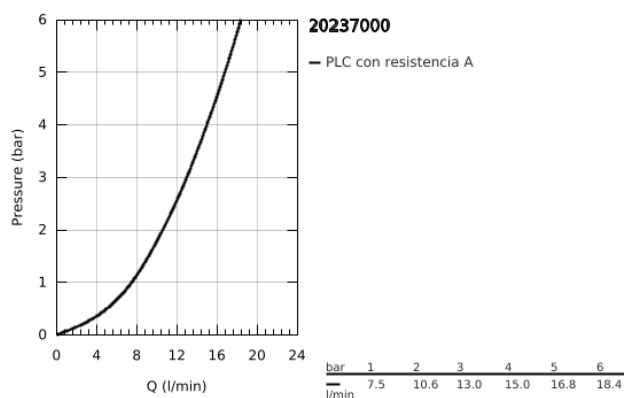

20 237 000 BAULOOP GRIFERÍA PARA LAVABO A PARED

DESCRIPCIÓN DEL PRODUCTO

- Colour: Cromo
- Montaje a pared
- Palanca metálica
- Cartucho cerámico 1/2", 90°
- Aireador tipo mousseur
- GROHE LongLife acabado

2: Montura cerámica 1/2" (Spare part-nr. 45882000)

2.1: Junta tórica (Spare part-nr. 0392400M)

3: Mousseur completo (Spare part-nr. 13928000)