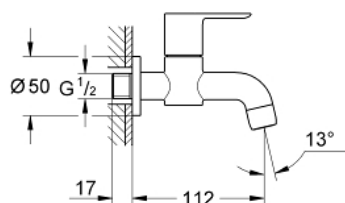

20 237 000 BAULOOP GRIFERÍA PARA LAVABO A PARED

DESCRIPCIÓN DEL PRODUCTO

- Colour: Cromo
- Montaje a pared
- Palanca metálica
- Cartucho cerámico 1/2", 90°
- Aireador tipo mousseur
- GROHE LongLife acabado

2: Montura cerámica 1/2" (Spare part-nr. 45882000)

2.1: Junta tórica (Spare part-nr. 0392400M)

3: Mousseur completo (Spare part-nr. 13928000)