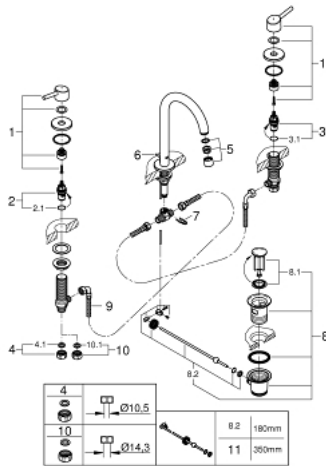

## 20 216 001 **CONCETTO GRIFERÍA PARA LAVABO 3 ORIFICIOS 1/2"**

### DESCRIPCIÓN DEL PRODUCTO

- Colour: Cromo
- Cartucho cerámico 1/2", 90°
- GROHE LongLife acabado
- GROHE FastFixation sistema de fácil instalación
- Salida con aireador tipo Mousseur
- Incluye desagüe automático 1 1/4"
- Conexiones flexibles entre el cuerpo central y las llaves laterales
- Tuerca de unión con 1.05 cm de perforación

### RECAMBIOS , febrero 2019 – now

- 1: Juego de empu#aduras azul/rojo (Spare part-nr. 48310000)
- 2: Montura cerámica 1/2" (Spare part-nr. 45882000)
- 2.1: Junta tórica (Spare part-nr. 0392400M)
- 3: Montura cerámica 1/2" (Spare part-nr. 45883000)
- 3.1: Junta tórica (Spare part-nr. 0392400M)
- 4: Tuerca para rosca de 1/2 (Spare part-nr. 1290100M)
- 4.1: Junta (Spare part-nr. 0138900M)
- 5: Mousseur completo (Spare part-nr. 06574000)
- 6: Varilla del vaciador (Spare part-nr. 65196000)
- 7: Fijación clip metálico (Spare part-nr. 6554100M)
- 8: Vaciador automático 1 1/4" (Spare part-nr. 28910000)
- 8.1: Tapón del vaciador (Spare part-nr. 07182000)
- 8.2: varilla exéntrica (Spare part-nr. 07052000)
- 9: Latiguillos flexibles (Spare part-nr. 45704000)
- 10: Tuerca 1/2" (Ø 14,5 mm.) (Spare part-nr. 1290200M)\*
- 11: varilla exéntrica (Spare part-nr. 07341000)\*