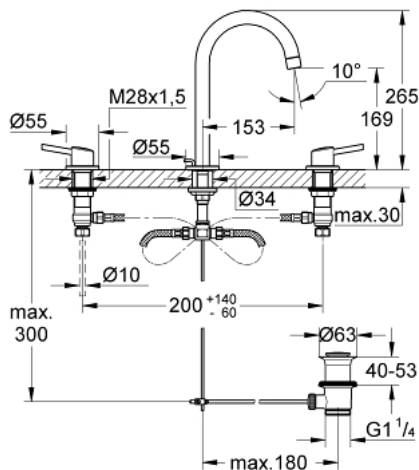

## 20 216 001 **CONCETTO GRIFERÍA PARA LAVABO 3 ORIFICIOS 1/2"**

### DESCRIPCIÓN DEL PRODUCTO

- Colour: Cromo
- Cartucho cerámico 1/2", 90°
- GROHE LongLife acabado
- GROHE FastFixation sistema de fácil instalación
- Salida con aireador tipo Mousseur
- Incluye desagüe automático 1 1/4"
- Conexiones flexibles entre el cuerpo central y las llaves laterales
- Tuerca de unión con 1.05 cm de perforación

### RECAMBIOS , febrero 2019 – now

- 1: Juego de empu#aduras azul/rojo (Spare part-nr. 48310000)
- 2: Montura cerámica 1/2" (Spare part-nr. 45882000)
- 2.1: Junta tórica (Spare part-nr. 0392400M)
- 3: Montura cerámica 1/2" (Spare part-nr. 45883000)
- 3.1: Junta tórica (Spare part-nr. 0392400M)
- 4: Tuerca para rosca de 1/2 (Spare part-nr. 1290100M)
- 4.1: Junta (Spare part-nr. 0138900M)
- 5: Mousseur completo (Spare part-nr. 06574000)
- 6: Varilla del vaciador (Spare part-nr. 65196000)
- 7: Fijación clip metálico (Spare part-nr. 6554100M)
- 8: Vaciador automático 1 1/4" (Spare part-nr. 28910000)
- 8.1: Tapón del vaciador (Spare part-nr. 07182000)
- 8.2: varilla exéntrica (Spare part-nr. 07052000)
- 9: Latiguillos flexibles (Spare part-nr. 45704000)
- 10: Tuerca 1/2" (Ø 14,5 mm.) (Spare part-nr. 1290200M)\*
- 11: varilla exéntrica (Spare part-nr. 07341000)\*