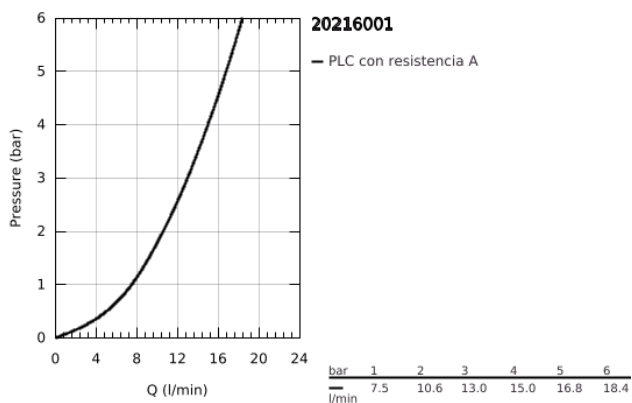

## 20 216 001 **CONCETTO GRIFERÍA PARA LAVABO 3 ORIFICIOS 1/2"**

### DESCRIPCIÓN DEL PRODUCTO

- Colour: Cromo
- Cartucho cerámico 1/2", 90°
- GROHE LongLife acabado
- GROHE FastFixation sistema de fácil instalación
- Salida con aireador tipo Mousseur
- Incluye desagüe automático 1 1/4"
- Conexiones flexibles entre el cuerpo central y las llaves laterales
- Tuerca de unión con 1.05 cm de perforación