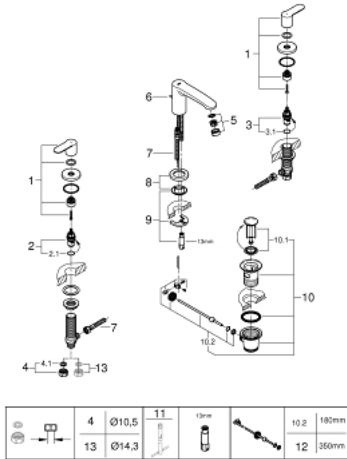

## 20 208 002 EUROSTYLE COSMOPOLITAN GRIFERÍA PARA LAVABO

### RECAMBIOS , noviembre 2021 – now

- 1: Eurostyle Cosmop par empuñad. azul/rojo (Spare part-nr. 48309000)
- 2: Montura cerámica 1/2" (Spare part-nr. 45882000)
- 2.1: Junta tórica (Spare part-nr. 0392400M)
- 3: Montura cerámica 1/2" (Spare part-nr. 45883000)
- 3.1: Junta tórica (Spare part-nr. 0392400M)
- 4: Tuerca para rosca de 1/2 (Spare part-nr. 1290100M)
- 4.1: Junta (Spare part-nr. 0138900M)
- 5: Mousseur completo (Spare part-nr. 13929000)
- 6: Varilla del vaciador (Spare part-nr. 46739000)
- 7: Latiguillos flexibles (Spare part-nr. 46255000)
- 8: <strong>Placa base</strong> (Spare part-nr. 48165000)
- 9: Juego fijación (Spare part-nr. 46671000)
- 10: Vaciador automático 1 1/4" (Spare part-nr. 28910000)
- 10.1: Tapón del vaciador (Spare part-nr. 07182000)
- 10.2: varilla exéntrica (Spare part-nr. 07052000)
- 11: Llave de tubo larga (Spare part-nr. 19017000)\*
- 12: varilla exéntrica (Spare part-nr. 07341000)\*
- 13: Tuerca 1/2" (Ø 14,5 mm.) (Spare part-nr. 1290200M)\*