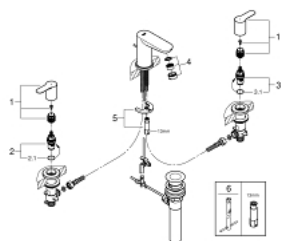

20 197 000 BAUEDGE GRIFERÍA DE LAVABO 3 ORIFICIOS 1/2"

DESCRIPCIÓN DEL PRODUCTO

- Colour: Cromo
- Palanca metálica
- Cartucho cerámico 1/2", 90°
- GROHE LongLife acabado
- Salida con aireador tipo Mousseur
- Desagüe automático
- Mangueras de conexión flexible

20 197 000 BAUEDGE GRIFERÍA DE LAVABO 3 ORIFICIOS 1/2"

RECAMBIOS , noviembre 2019 – now

- 1: BauEdge par de empuñaduras azul/rojo (Spare part-nr. 48322000)
- 2: Montura cerámica 1/2" (Spare part-nr. 45882000)
- 2.1: Junta tórica (Spare part-nr. 0392400M)
- 3: Montura cerámica 1/2" (Spare part-nr. 45883000)
- 3.1: Junta tórica (Spare part-nr. 0392400M)
- 4: Mousseur completo (Spare part-nr. 13929000)
- 5: Juego fijación (Spare part-nr. 46671000)
- 6: Llave de tubo larga (Spare part-nr. 19017000)*