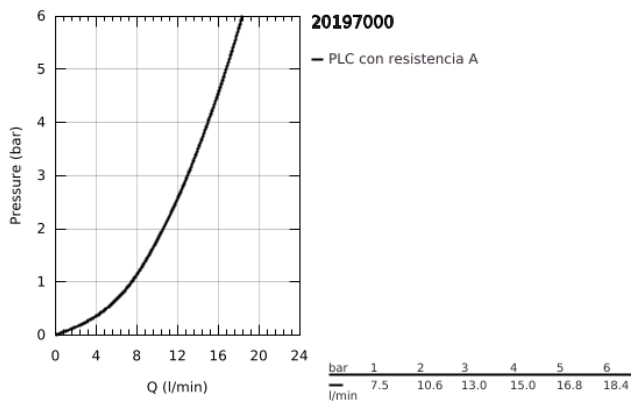

20 197 000 BAUEDGE GRIFERÍA DE LAVABO 3 ORIFICIOS 1/2"

DESCRIPCIÓN DEL PRODUCTO

- Colour: Cromo
- Palanca metálica
- Cartucho cerámico 1/2", 90°
- GROHE LongLife acabado
- Salida con aireador tipo Mousseur
- Desagüe automático
- Mangueras de conexión flexible

20 197 000 BAUEDGE GRIFERÍA DE LAVABO 3 ORIFICIOS 1/2"

RECAMBIOS , noviembre 2019 – now

- 1: BauEdge par de empuñaduras azul/rojo (Spare part-nr. 48322000)
- 2: Montura cerámica 1/2" (Spare part-nr. 45882000)
- 2.1: Junta tórica (Spare part-nr. 0392400M)
- 3: Montura cerámica 1/2" (Spare part-nr. 45883000)
- 3.1: Junta tórica (Spare part-nr. 0392400M)
- 4: Mousseur completo (Spare part-nr. 13929000)
- 5: Juego fijación (Spare part-nr. 46671000)
- 6: Llave de tubo larga (Spare part-nr. 19017000)*