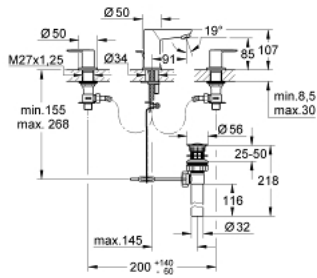

20 197 000 BAUEDGE GRIFERÍA DE LAVABO 3 ORIFICIOS 1/2"

DESCRIPCIÓN DEL PRODUCTO

- Colour: Cromo
- Palanca metálica
- Cartucho cerámico 1/2", 90°
- GROHE LongLife acabado
- Salida con aireador tipo Mousseur
- Desagüe automático
- Mangueras de conexión flexible

20 197 000 BAUEDGE GRIFERÍA DE LAVABO 3 ORIFICIOS 1/2"

RECAMBIOS , noviembre 2019 – now

- 1: BauEdge par de empuñaduras azul/rojo (Spare part-nr. 48322000)
- 2: Montura cerámica 1/2" (Spare part-nr. 45882000)
- 2.1: Junta tórica (Spare part-nr. 0392400M)
- 3: Montura cerámica 1/2" (Spare part-nr. 45883000)
- 3.1: Junta tórica (Spare part-nr. 0392400M)
- 4: Mousseur completo (Spare part-nr. 13929000)
- 5: Juego fijación (Spare part-nr. 46671000)
- 6: Llave de tubo larga (Spare part-nr. 19017000)*