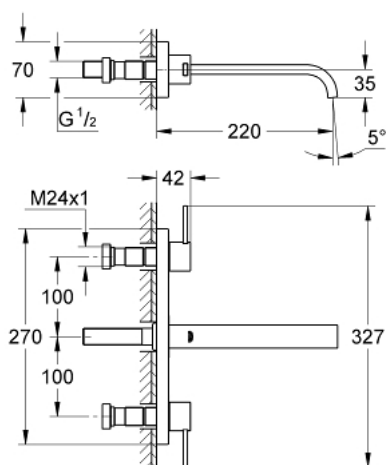

20 193 000 ALLURE GRIFERÍA PARA LAVABO 3 ORIFICIOS TAMAÑO M

DESCRIPCIÓN DEL PRODUCTO

- Colour: Cromo
- Montaje a pared
- Sin cuerpo oculto
- Parte exterior para instalar con cuerpo empotrado 29 025 002
- Maneral palanca
- Placa metálica
- Cartuchos cerámicos caliente/frío 1/2", 90°
- GROHE LongLife acabado
- Limitador de caudal 8 lpm
- Salida con aireador tipo Mousseur
- Distancia entre centros de 20 cm
- Longitud de salida: 22 cm

20 193 000 ALLURE GRIFERÍA PARA LAVABO 3 ORIFICIOS TAMAÑO M

RECAMBIOS , septiembre 2009 – now

- 1: Palanca (Spare part-nr. 48043000)
- 1.1: Juego para fijación del volante (Spare part-nr. 45186000)
- 1.1.1: Junta tórica (Spare part-nr. 0392400M)
- 2: Adaptador llave de paso (Spare part-nr. 48044000)
- 3: Anillo protector (Spare part-nr. 48046000)
- 4: Acoplamiento llaves de paso
20-80 mm (Spare part-nr. 45202000)
- 5: Mousseur completo (Spare part-nr. 13220000)
- 6: Regulador de caudal 6l/m. (Spare part-nr. 46324000)