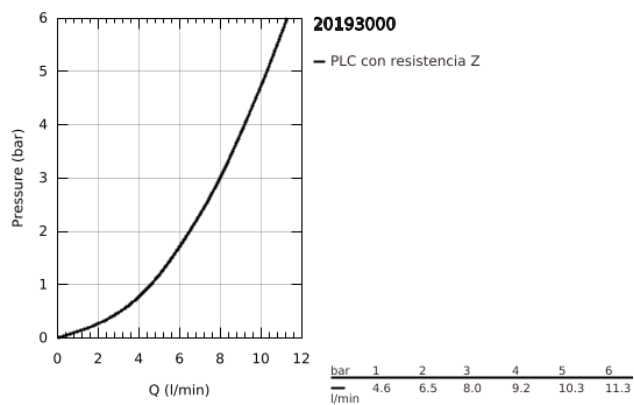

20 193 000 ALLURE GRIFERÍA PARA LAVABO 3 ORIFICIOS TAMAÑO M

DESCRIPCIÓN DEL PRODUCTO

- Colour: Cromo
- Montaje a pared
- Sin cuerpo oculto
- Parte exterior para instalar con cuerpo empotrado 29 025 002
- Maneral palanca
- Placa metálica
- Cartuchos cerámicos caliente/frío 1/2", 90°
- GROHE LongLife acabado
- Limitador de caudal 8 lpm
- Salida con aireador tipo Mousseur
- Distancia entre centros de 20 cm
- Longitud de salida: 22 cm

20 193 000 ALLURE GRIFERÍA PARA LAVABO 3 ORIFICIOS TAMAÑO M

RECAMBIOS , septiembre 2009 – now

- 1: Palanca (Spare part-nr. 48043000)
- 1.1: Juego para fijación del volante (Spare part-nr. 45186000)
- 1.1.1: Junta tórica (Spare part-nr. 0392400M)
- 2: Adaptador llave de paso (Spare part-nr. 48044000)
- 3: Anillo protector (Spare part-nr. 48046000)
- 4: Acoplamiento llaves de paso
20-80 mm (Spare part-nr. 45202000)
- 5: Mousseur completo (Spare part-nr. 13220000)
- 6: Regulador de caudal 6l/m. (Spare part-nr. 46324000)