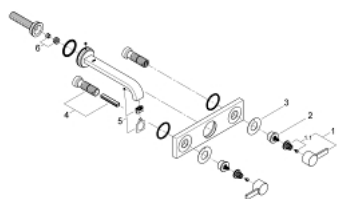

20 193 000 ALLURE GRIFERÍA PARA LAVABO 3 ORIFICIOS TAMAÑO M

DESCRIPCIÓN DEL PRODUCTO

- Colour: Cromo
- Montaje a pared
- Sin cuerpo oculto
- Parte exterior para instalar con cuerpo empotrado 29 025 002
- Maneral palanca
- Placa metálica
- Cartuchos cerámicos caliente/frío 1/2", 90°
- GROHE LongLife acabado
- Limitador de caudal 8 lpm
- Salida con aireador tipo Mousseur
- Distancia entre centros de 20 cm
- Longitud de salida: 22 cm

20 193 000 ALLURE GRIFERÍA PARA LAVABO 3 ORIFICIOS TAMAÑO M

RECAMBIOS , septiembre 2009 – now

- 1: Palanca (Spare part-nr. 48043000)
- 1.1: Juego para fijación del volante (Spare part-nr. 45186000)
- 1.1.1: Junta tórica (Spare part-nr. 0392400M)
- 2: Adaptador llave de paso (Spare part-nr. 48044000)
- 3: Anillo protector (Spare part-nr. 48046000)
- 4: Acoplamiento llaves de paso
20-80 mm (Spare part-nr. 45202000)
- 5: Mousseur completo (Spare part-nr. 13220000)
- 6: Regulador de caudal 6l/m. (Spare part-nr. 46324000)