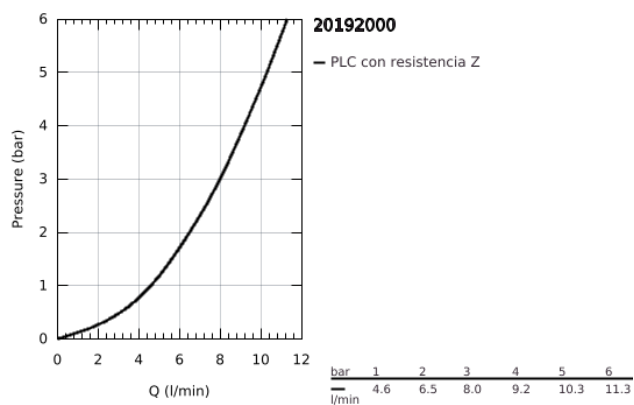

20 192 000 ALLURE GRIFERÍA PARA LAVABO 3 ORIFICIOS TAMAÑO M

DESCRIPCIÓN DEL PRODUCTO

- Colour: Cromo
- Montaje a pared
- Sin cuerpo oculto
- Set para instalación final:
- Necesita válvula 32706000
- Placa metálica
- cartuchos frío/caliente 1/2", 180°
- GROHE LongLife acabado
- Limitador de caudal 8 lpm
- Salida con aireador tipo Mousseur
- Distancia entre centros de 20 cm
- Longitud de salida: 22 cm