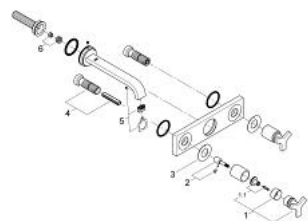

20 192 000 ALLURE GRIFERÍA PARA LAVABO 3 ORIFICIOS TAMAÑO M

DESCRIPCIÓN DEL PRODUCTO

- Colour: Cromo
- Montaje a pared
- Sin cuerpo oculto
- Set para instalación final:
- Necesita válvula 32706000
- Placa metálica
- cartuchos frío/caliente 1/2", 180°
- GROHE LongLife acabado
- Limitador de caudal 8 lpm
- Salida con aireador tipo Mousseur
- Distancia entre centros de 20 cm
- Longitud de salida: 22 cm

20 192 000 ALLURE GRIFERÍA PARA LAVABO 3 ORIFICIOS TAMAÑO M

RECAMBIOS , septiembre 2009 – now

- 1: Palanca (Spare part-nr. 46611000)
- 1.1: Juego para fijación del volante (Spare part-nr. 45605000)
- 2: Adaptador llave de paso (Spare part-nr. 45607000)
- 3: Anillo protector (Spare part-nr. 48046000)
- 4: Acoplamiento llaves de paso
20-80 mm (Spare part-nr. 45202000)
- 5: Mousseur completo (Spare part-nr. 13220000)
- 6: Regulador de caudal 6l/m. (Spare part-nr. 46324000)