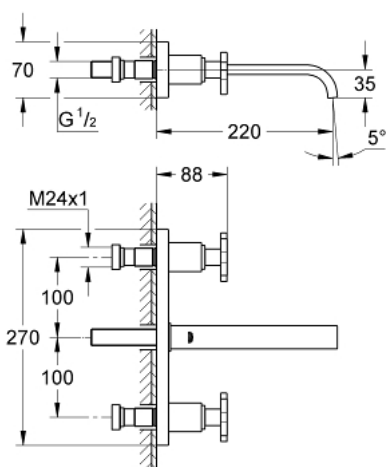

20 192 000 ALLURE GRIFERÍA PARA LAVABO 3 ORIFICIOS TAMAÑO M

DESCRIPCIÓN DEL PRODUCTO

- Colour: Cromo
- Montaje a pared
- Sin cuerpo oculto
- Set para instalación final:
- Necesita válvula 32706000
- Placa metálica
- cartuchos frío/caliente 1/2", 180°
- GROHE LongLife acabado
- Limitador de caudal 8 lpm
- Salida con aireador tipo Mousseur
- Distancia entre centros de 20 cm
- Longitud de salida: 22 cm

20 192 000 ALLURE GRIFERÍA PARA LAVABO 3 ORIFICIOS TAMAÑO M

RECAMBIOS , septiembre 2009 – now

- 1: Palanca (Spare part-nr. 46611000)
- 1.1: Juego para fijación del volante (Spare part-nr. 45605000)
- 2: Adaptador llave de paso (Spare part-nr. 45607000)
- 3: Anillo protector (Spare part-nr. 48046000)
- 4: Acoplamiento llaves de paso
20-80 mm (Spare part-nr. 45202000)
- 5: Mousseur completo (Spare part-nr. 13220000)
- 6: Regulador de caudal 6l/m. (Spare part-nr. 46324000)