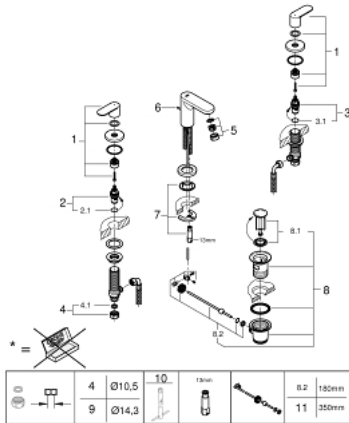

### DESCRIPCIÓN DEL PRODUCTO

- Colour: Cromo
- Palanca metálica
- Cartucho cerámico 1/2", 90°
- GROHE LongLife acabado
- GROHE FastFixation sistema de fácil instalación
- Salida con aireador tipo Mousseur
- Incluye desagüe automático 1 1/4"
- Manguera de conexión flexible a prueba de presión entre la salida y los manerales
- Tuerca de unión con 1.05 cm de perforación

### RECAMBIOS , agosto 2019 – now

- 1: Eurosmart Cosmop par empuñad. azul/rojo (Spare part-nr. 48306000)
  - 2: Montura cerámica 1/2" (Spare part-nr. 45882000)
  - 2.1: Junta tórica (Spare part-nr. 0392400M)
  - 3: Montura cerámica 1/2" (Spare part-nr. 45883000)
  - 3.1: Junta tórica (Spare part-nr. 0392400M)
  - 4: Tuerca para rosca de 1/2 (Spare part-nr. 1290100M)
  - 4.1: Junta (Spare part-nr. 0138900M)
  - 5: Mousseur completo (Spare part-nr. 13929000)
  - 6: Varilla del vaciador (Spare part-nr. 46739000)
  - 7: Juego fijación (Spare part-nr. 46671000)
  - 8: Vaciador automático 1 1/4" (Spare part-nr. 28910000)
  - 8.1: Tapón del vaciador (Spare part-nr. 07182000)
  - 8.2: varilla exéntrica (Spare part-nr. 07052000)
  - 9: Tuerca 1/2" (Ø 14,5 mm.) (Spare part-nr. 1290200M)\*
  - 10: Llave de tubo larga (Spare part-nr. 19017000)\*
  - 11: varilla exéntrica (Spare part-nr. 07341000)\*
- \* Optional accessories