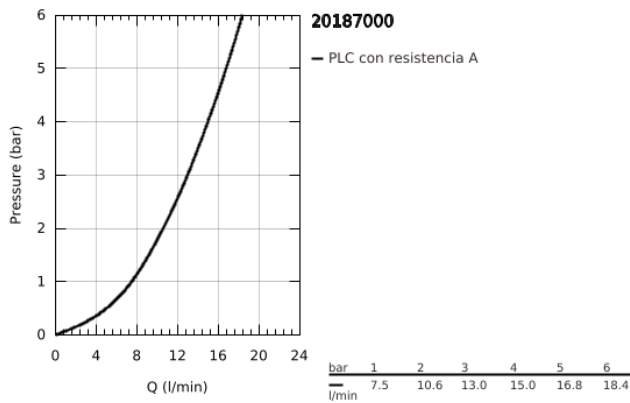

### DESCRIPCIÓN DEL PRODUCTO

- Colour: Cromo
- Palanca metálica
- Cartucho cerámico 1/2", 90°
- GROHE LongLife acabado
- GROHE FastFixation sistema de fácil instalación
- Salida con aireador tipo Mousseur
- Incluye desagüe automático 1 1/4"
- Manguera de conexión flexible a prueba de presión entre la salida y los manerales
- Tuerca de unión con 1.05 cm de perforación