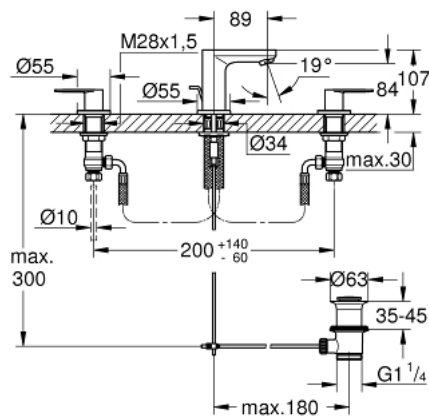

### DESCRIPCIÓN DEL PRODUCTO

- Colour: Cromo
- Palanca metálica
- Cartucho cerámico 1/2", 90°
- GROHE LongLife acabado
- GROHE FastFixation sistema de fácil instalación
- Salida con aireador tipo Mousseur
- Incluye desagüe automático 1 1/4"
- Manguera de conexión flexible a prueba de presión entre la salida y los manerales
- Tuerca de unión con 1.05 cm de perforación

### RECAMBIOS , agosto 2019 – now

- 1: Eurosmart Cosmop par empuñad. azul/rojo (Spare part-nr. 48306000)
  - 2: Montura cerámica 1/2" (Spare part-nr. 45882000)
  - 2.1: Junta tórica (Spare part-nr. 0392400M)
  - 3: Montura cerámica 1/2" (Spare part-nr. 45883000)
  - 3.1: Junta tórica (Spare part-nr. 0392400M)
  - 4: Tuerca para rosca de 1/2 (Spare part-nr. 1290100M)
  - 4.1: Junta (Spare part-nr. 0138900M)
  - 5: Mousseur completo (Spare part-nr. 13929000)
  - 6: Varilla del vaciador (Spare part-nr. 46739000)
  - 7: Juego fijación (Spare part-nr. 46671000)
  - 8: Vaciador automático 1 1/4" (Spare part-nr. 28910000)
  - 8.1: Tapón del vaciador (Spare part-nr. 07182000)
  - 8.2: varilla exéntrica (Spare part-nr. 07052000)
  - 9: Tuerca 1/2" (Ø 14,5 mm.) (Spare part-nr. 1290200M)\*
  - 10: Llave de tubo larga (Spare part-nr. 19017000)\*
  - 11: varilla exéntrica (Spare part-nr. 07341000)\*
- \* Optional accessories