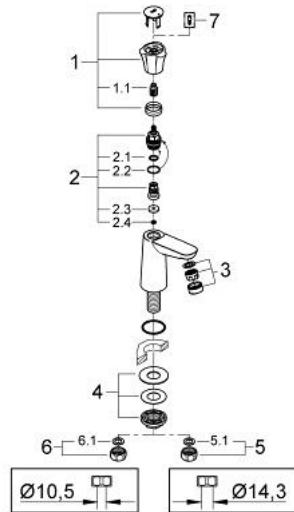

20 186 001 COSTA L GRIFERÍA PARA LAVABO

DESCRIPCIÓN DEL PRODUCTO

- Colour: Cromo
- Palanca metálica
- Aislamiento térmico
- Atornillable
- Indicador: azul
- Montura GROHE Long-Life
- Salida fija con aireador tipo Mousseur
- Tuerca de unión 1/2" con perforación de 1.5 cm
- GROHE LongLife acabado

20 186 001 COSTA L GRIFERÍA PARA LAVABO

RECAMBIOS , agosto 2009 – now

- 1: Palanca (Spare part-nr. 45994000)
- 1.1: Aislante (Spare part-nr. 0538600M)
- 2: Montura universal 1/2" (Spare part-nr. 07146000)
- 2.1: Junta tórica (Spare part-nr. 0128300M)
- 2.2: Junta tórica (Spare part-nr. 0392400M)
- 2.3: Junta tórica (Spare part-nr. 0529100M)
- 3: Mousseur completo (Spare part-nr. 13929000)
- 4: Juego fijación (Spare part-nr. 45004000)
- 5: Tuerca 1/2" (Ø 14,5 mm.) (Spare part-nr. 1290200M)
- 5.1: Junta (Spare part-nr. 0138900M)
- 6: Tuerca para rosca de 1/2 (Spare part-nr. 1290100M)
- 6.1: Junta (Spare part-nr. 0138900M)
- 7: SPARE PART SECREW FOR COSTA - (Spare part-nr. 48013000)*