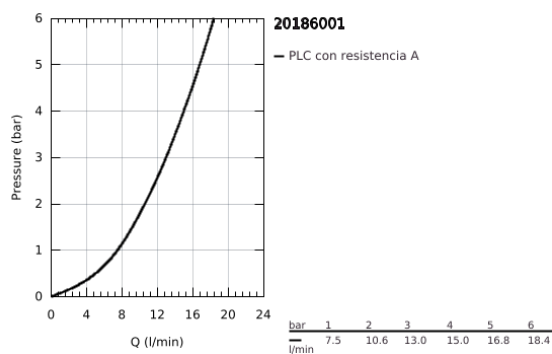

20 186 001 COSTA L GRIFERÍA PARA LAVABO

DESCRIPCIÓN DEL PRODUCTO

- Colour: Cromo
- Palanca metálica
- Aislamiento térmico
- Atornillable
- Indicador: azul
- Montura GROHE Long-Life
- Salida fija con aireador tipo Mousseur
- Tuerca de unión 1/2" con perforación de 1.5 cm
- GROHE LongLife acabado

20 186 001 COSTA L GRIFERÍA PARA LAVABO

RECAMBIOS , agosto 2009 – now

- 1: Palanca (Spare part-nr. 45994000)
- 1.1: Aislante (Spare part-nr. 0538600M)
- 2: Montura universal 1/2" (Spare part-nr. 07146000)
- 2.1: Junta tórica (Spare part-nr. 0128300M)
- 2.2: Junta tórica (Spare part-nr. 0392400M)
- 2.3: Junta tórica (Spare part-nr. 0529100M)
- 3: Mousseur completo (Spare part-nr. 13929000)
- 4: Juego fijación (Spare part-nr. 45004000)
- 5: Tuerca 1/2" (Ø 14,5 mm.) (Spare part-nr. 1290200M)
- 5.1: Junta (Spare part-nr. 0138900M)
- 6: Tuerca para rosca de 1/2 (Spare part-nr. 1290100M)
- 6.1: Junta (Spare part-nr. 0138900M)
- 7: SPARE PART SECREW FOR COSTA - (Spare part-nr. 48013000)*