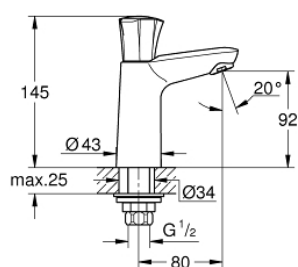

20 186 001 COSTA L GRIFERÍA PARA LAVABO

DESCRIPCIÓN DEL PRODUCTO

- Colour: Cromo
- Palanca metálica
- Aislamiento térmico
- Atornillable
- Indicador: azul
- Montura GROHE Long-Life
- Salida fija con aireador tipo Mousseur
- Tuerca de unión 1/2" con perforación de 1.5 cm
- GROHE LongLife acabado

20 186 001 COSTA L GRIFERÍA PARA LAVABO

RECAMBIOS , agosto 2009 – now

- 1: Palanca (Spare part-nr. 45994000)
- 1.1: Aislante (Spare part-nr. 0538600M)
- 2: Montura universal 1/2" (Spare part-nr. 07146000)
- 2.1: Junta tórica (Spare part-nr. 0128300M)
- 2.2: Junta tórica (Spare part-nr. 0392400M)
- 2.3: Junta tórica (Spare part-nr. 0529100M)
- 3: Mousseur completo (Spare part-nr. 13929000)
- 4: Juego fijación (Spare part-nr. 45004000)
- 5: Tuerca 1/2" (Ø 14,5 mm.) (Spare part-nr. 1290200M)
- 5.1: Junta (Spare part-nr. 0138900M)
- 6: Tuerca para rosca de 1/2 (Spare part-nr. 1290100M)
- 6.1: Junta (Spare part-nr. 0138900M)
- 7: SPARE PART SECREW FOR COSTA - (Spare part-nr. 48013000)*