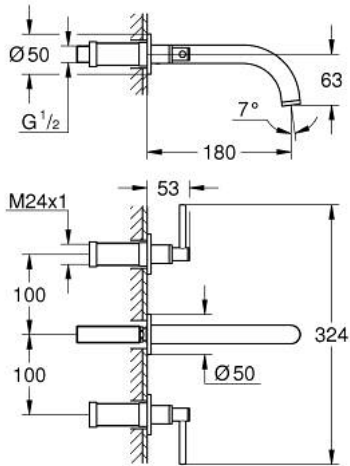

20 169 AL3 ATRIO GRIFERÍA PARA LAVABO 3 ORIFICIOS TAMÑAÑO S

DESCRIPCIÓN DEL PRODUCTO

- Colour: Brushed hard graphite
- Montaje a pared
- Parte exterior para instalar con cuerpo empotrado 29 025 002
- Sin cuerpo oculto
- Cartuchos cerámicos caliente/frío 1/2", 90°
- GROHE LongLife acabado
- GROHE EcoJoy caudal 5.7 lpm
- Distancia entre centros de 20 cm
- Longitud de salida: 180 cm
- Maneral palanca
- Incluye dos juegos diferentes de indicadores. Un juego con indicadores "H" y "C", un juego sin indicadores

20 169 AL3 ATRIO GRIFERÍA PARA LAVABO 3 ORIFICIOS TAMNAÑO S

RECAMBIOS , abril 2017 – now

1: Adaptador llave de paso (Spare part-nr. 45988000)

2: Atrio New empuñadura (Spare part-nr. 18027AL3)

3: Mousseur completo (Spare part-nr. 48408000)