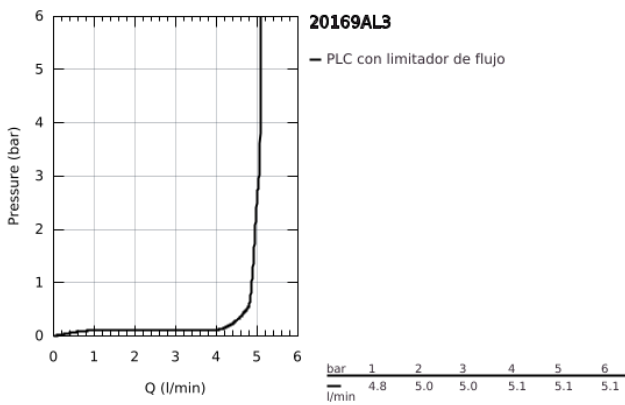

20 169 AL3 ATRIO GRIFERÍA PARA LAVABO 3 ORIFICIOS TAMÑAÑO S

DESCRIPCIÓN DEL PRODUCTO

- Colour: Brushed hard graphite
- Montaje a pared
- Parte exterior para instalar con cuerpo empotrado 29 025 002
- Sin cuerpo oculto
- Cartuchos cerámicos caliente/frío 1/2", 90°
- GROHE LongLife acabado
- GROHE EcoJoy caudal 5.7 lpm
- Distancia entre centros de 20 cm
- Longitud de salida: 180 cm
- Maneral palanca
- Incluye dos juegos diferentes de indicadores. Un juego con indicadores "H" y "C", un juego sin indicadores