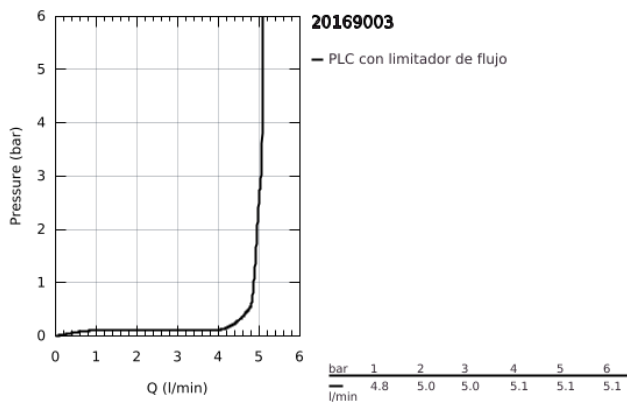

20 169 003 ATRIO GRIFERÍA PARA LAVABO 3 ORIFICIOS TAMNAÑO S

DESCRIPCIÓN DEL PRODUCTO

- Colour: Cromo
- Montaje a pared
- Parte exterior para instalar con cuerpo empotrado 29 025 002
- Sin cuerpo oculto
- Cartuchos cerámicos caliente/frío 1/2", 90°
- GROHE LongLife acabado
- GROHE EcoJoy caudal 5.7 lpm
- Distancia entre centros de 20 cm
- Longitud de salida: 180 cm
- Maneral palanca
- Incluye dos juegos diferentes de indicadores. Un juego con indicadores "H" y "C", un juego sin indicadores