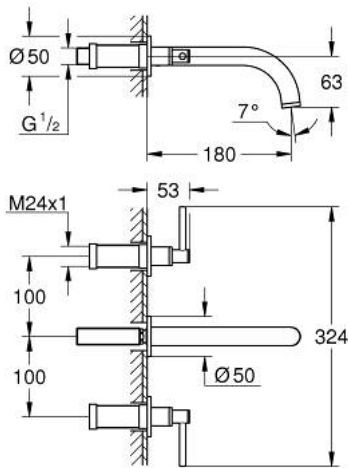

20 169 003 ATRIO GRIFERÍA PARA LAVABO 3 ORIFICIOS TAMNAÑO S

DESCRIPCIÓN DEL PRODUCTO

- Colour: Cromo
- Montaje a pared
- Parte exterior para instalar con cuerpo empotrado 29 025 002
- Sin cuerpo oculto
- Cartuchos cerámicos caliente/frío 1/2", 90°
- GROHE LongLife acabado
- GROHE EcoJoy caudal 5.7 lpm
- Distancia entre centros de 20 cm
- Longitud de salida: 180 cm
- Maneral palanca
- Incluye dos juegos diferentes de indicadores. Un juego con indicadores "H" y "C", un juego sin indicadores

20 169 003 ATRIO GRIFERÍA PARA LAVABO 3 ORIFICIOS TAMNAÑO S

RECAMBIOS , abril 2017 – now

- 1: Adaptador llave de paso (Spare part-nr. 45988000)
- 2: Atrio New juego 2 mandos palo (Spare part-nr. 18027003)
- 3: Mousseur completo (Spare part-nr. 48408000)