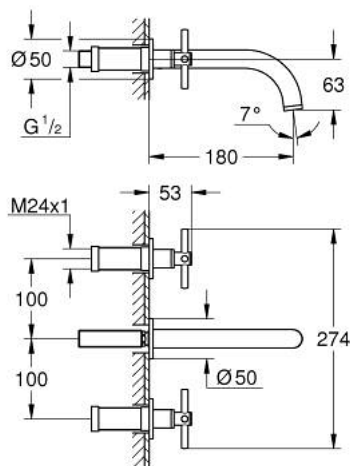

20 164 003 ATRIO GRIFERÍA PARA LAVABO A PARED

DESCRIPCIÓN DEL PRODUCTO

- Colour: Cromo
- Montaje a pared
- Parte exterior para instalar con cuerpo empotrado 29 025 002
- Sin cuerpo oculto
- Cartuchos cerámicos caliente/frío 1/2", 90°
- GROHE LongLife acabado
- GROHE EcoJoy caudal 5.7 lpm
- Distancia entre centros de 20 cm
- Longitud de salida: 180 cm
- Maneral cruz
- Incluye dos juegos diferentes de indicadores. Un juego con indicadores "H" y "C", un juego sin indicadores

20 164 003 ATRIO GRIFERÍA PARA LAVABO A PARED

RECAMBIOS , abril 2017 – now

- 1: Adaptador llave de paso (Spare part-nr. 45988000)
- 2: Atrio New Empuñadura (2 uds) (Spare part-nr. 18026003)
- 3: Mousseur completo (Spare part-nr. 48408000)