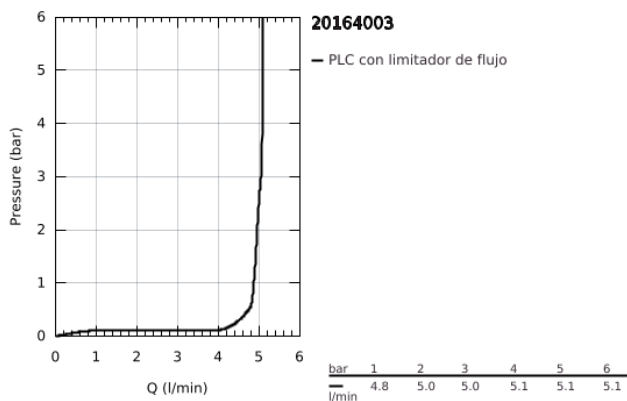

20 164 003 ATRIO GRIFERÍA PARA LAVABO A PARED

DESCRIPCIÓN DEL PRODUCTO

- Colour: Cromo
- Montaje a pared
- Parte exterior para instalar con cuerpo empotrado 29 025 002
- Sin cuerpo oculto
- Cartuchos cerámicos caliente/frío 1/2", 90°
- GROHE LongLife acabado
- GROHE EcoJoy caudal 5.7 lpm
- Distancia entre centros de 20 cm
- Longitud de salida: 180 cm
- Maneral cruz
- Incluye dos juegos diferentes de indicadores. Un juego con indicadores "H" y "C", un juego sin indicadores