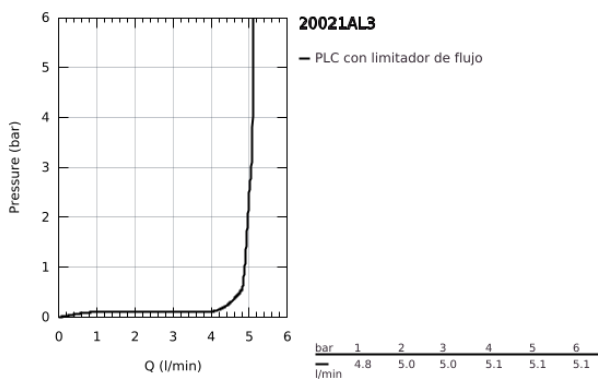

20 021 AL3 ATRIO GRIFERÍA DE LAVABO TAMAÑO XS

DESCRIPCIÓN DEL PRODUCTO

- Colour: Brushed hard graphite
- Giro de 90°
- GROHE LongLife acabado
- GROHE EcoJoy caudal 5.7 lpm
- Sistema de instalación rápida
- Aireador tipo mousseur
- Salida fija
- Maneral palanca