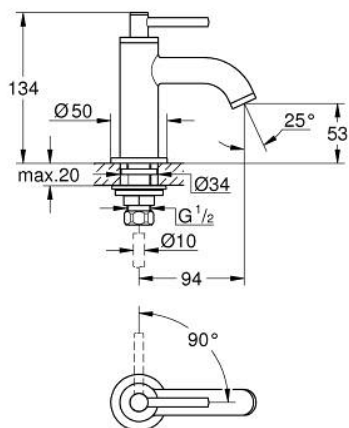

20 021 AL3 ATRIO GRIFERÍA DE LAVABO TAMAÑO XS

DESCRIPCIÓN DEL PRODUCTO

- Colour: Brushed hard graphite
- Giro de 90°
- GROHE LongLife acabado
- GROHE EcoJoy caudal 5.7 lpm
- Sistema de instalación rápida
- Aireador tipo mousseur
- Salida fija
- Maneral palanca

20 021 AL3 ATRIO GRIFERÍA DE LAVABO TAMAÑO XS

RECAMBIOS , abril 2017 – now

- 1: Atrio New empuñadura (Spare part-nr. 18027AL3)
- 2: Montura cerámica 1/2" (Spare part-nr. 45882000)
- 2.1: Junta tórica (Spare part-nr. 0392400M)
- 3: Juego fijación (Spare part-nr. 45004000)
- 4: Mousseur completo (Spare part-nr. 48408000)
- 5: Tuerca para rosca de 1/2 (Spare part-nr. 1290100M)
- 5.1: Junta (Spare part-nr. 0138900M)
- 6: Tuerca 1/2" (Ø 14,5 mm.) (Spare part-nr. 1290200M)*