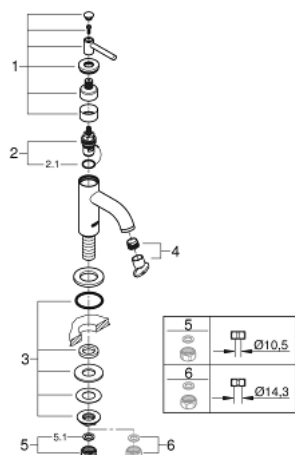

20 021 AL3 ATRIO GRIFERÍA DE LAVABO TAMAÑO XS

DESCRIPCIÓN DEL PRODUCTO

- Colour: Brushed hard graphite
- Giro de 90°
- GROHE LongLife acabado
- GROHE EcoJoy caudal 5.7 lpm
- Sistema de instalación rápida
- Aireador tipo mousseur
- Salida fija
- Maneral palanca

20 021 AL3 ATRIO GRIFERÍA DE LAVABO TAMAÑO XS

RECAMBIOS , abril 2017 – now

- 1: Atrio New empuñadura (Spare part-nr. 18027AL3)
- 2: Montura cerámica 1/2" (Spare part-nr. 45882000)
- 2.1: Junta tórica (Spare part-nr. 0392400M)
- 3: Juego fijación (Spare part-nr. 45004000)
- 4: Mousseur completo (Spare part-nr. 48408000)
- 5: Tuerca para rosca de 1/2 (Spare part-nr. 1290100M)
- 5.1: Junta (Spare part-nr. 0138900M)
- 6: Tuerca 1/2" (Ø 14,5 mm.) (Spare part-nr. 1290200M)*