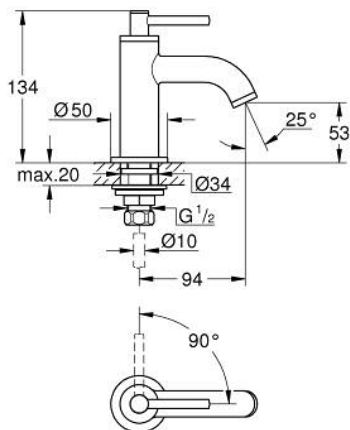

## 20 021 003 ATRIO GRIFERÍA DE LAVABO TAMAÑO XS

### DESCRIPCIÓN DEL PRODUCTO

- Colour: Cromo
- Giro de 90°
- GROHE LongLife acabado
- GROHE EcoJoy caudal 5.7 lpm
- Sistema de instalación rápida
- Aireador tipo mousseur
- Salida fija
- Maneral palanca

### RECAMBIOS , abril 2017 – now

- 1: Atrio New juego 2 mandos palo (Spare part-nr. 18027003)
- 2: Montura cerámica 1/2" (Spare part-nr. 45882000)
- 2.1: Junta tórica (Spare part-nr. 0392400M)
- 3: Juego fijación (Spare part-nr. 45004000)
- 4: Mousseur completo (Spare part-nr. 48408000)
- 5: Tuerca para rosca de 1/2 (Spare part-nr. 1290100M)
- 5.1: Junta (Spare part-nr. 0138900M)
- 6: Tuerca 1/2" (Ø 14,5 mm.) (Spare part-nr. 1290200M)\*