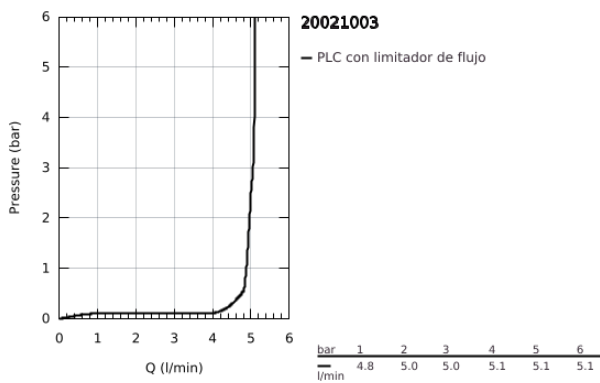

## 20 021 003 ATRIO GRIFERÍA DE LAVABO TAMAÑO XS

### DESCRIPCIÓN DEL PRODUCTO

- Colour: Cromo
- Giro de 90°
- GROHE LongLife acabado
- GROHE EcoJoy caudal 5.7 lpm
- Sistema de instalación rápida
- Aireador tipo mousseur
- Salida fija
- Maneral palanca