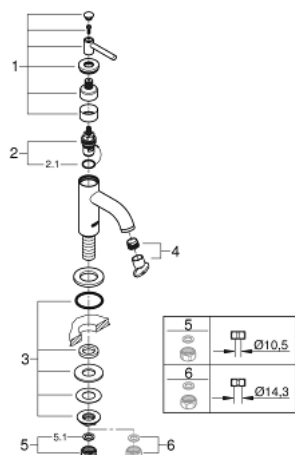

## 20 021 003 ATRIO GRIFERÍA DE LAVABO TAMAÑO XS

### DESCRIPCIÓN DEL PRODUCTO

- Colour: Cromo
- Giro de 90°
- GROHE LongLife acabado
- GROHE EcoJoy caudal 5.7 lpm
- Sistema de instalación rápida
- Aireador tipo mousseur
- Salida fija
- Maneral palanca

### RECAMBIOS , abril 2017 – now

- 1: Atrio New juego 2 mandos palo (Spare part-nr. 18027003)
- 2: Montura cerámica 1/2" (Spare part-nr. 45882000)
- 2.1: Junta tórica (Spare part-nr. 0392400M)
- 3: Juego fijación (Spare part-nr. 45004000)
- 4: Mousseur completo (Spare part-nr. 48408000)
- 5: Tuerca para rosca de 1/2 (Spare part-nr. 1290100M)
- 5.1: Junta (Spare part-nr. 0138900M)
- 6: Tuerca 1/2" (Ø 14,5 mm.) (Spare part-nr. 1290200M)\*