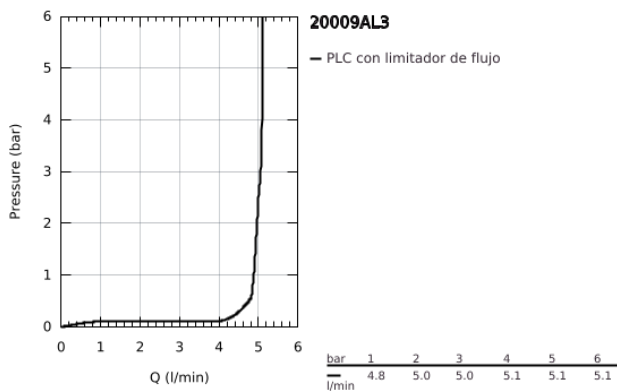

### DESCRIPCIÓN DEL PRODUCTO

- Colour: Brushed hard graphite
- Cartucho cerámico 1/2", 90°
- GROHE LongLife acabado
- GROHE EcoJoy caudal 5.7 lpm
- Salida giratoria con aireador tipo Mousseur
- Incluye desagüe automático 1 1/4"
- Con conexiones flexibles entre el caño y las válvulas laterales
- Maneral palanca
- Incluye dos juegos diferentes de indicadores. Un juego con indicadores "H" y "C", un juego sin indicadores