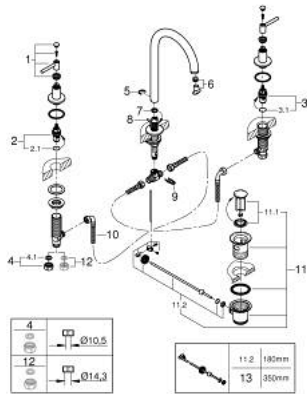

## 20 009 AL3 ATRIO GRIFERÍA PARA LAVABO 3 ORIFICIOS TAMAÑO M

### DESCRIPCIÓN DEL PRODUCTO

- Colour: Brushed hard graphite
- Cartucho cerámico 1/2", 90°
- GROHE LongLife acabado
- GROHE EcoJoy caudal 5.7 lpm
- Salida giratoria con aireador tipo Mousseur
- Incluye desagüe automático 1 1/4"
- Con conexiones flexibles entre el caño y las válvulas laterales
- Maneral palanca
- Incluye dos juegos diferentes de indicadores. Un juego con indicadores "H" y "C", un juego sin indicadores

### RECAMBIOS , abril 2017 – now

- 1: Atrio New empuñadura (Spare part-nr. 18027AL3)
- 2: Montura cerámica 1/2" (Spare part-nr. 45882000)
- 2.1: Junta tórica (Spare part-nr. 0392400M)
- 3: Montura cerámica 1/2" (Spare part-nr. 45883000)
- 3.1: Junta tórica (Spare part-nr. 0392400M)
- 4: Tuerca para rosca de 1/2 (Spare part-nr. 1290100M)
- 4.1: Junta (Spare part-nr. 0138900M)
- 5: Clip fijación caño (Spare part-nr. 4826600M)
- 6: Mousseur completo (Spare part-nr. 48408000)
- 7: Anillo protector (Spare part-nr. 0128500M)
- 8: Varilla del vaciador (Spare part-nr. 65196AL0)
- 9: Fijación clip metálico (Spare part-nr. 6554100M)
- 10: Latiguillos flexibles (Spare part-nr. 45704000)
- 11: Vaciador automático 1 1/4" (Spare part-nr. 28910AL0)
- 11.1: Tapón del vaciador (Spare part-nr. 07182AL0)
- 11.2: varilla exéntrica (Spare part-nr. 07052000)
- 12: Tuerca 1/2" (Ø 14,5 mm.) (Spare part-nr. 1290200M)\*
- 13: varilla exéntrica (Spare part-nr. 07341000)\*