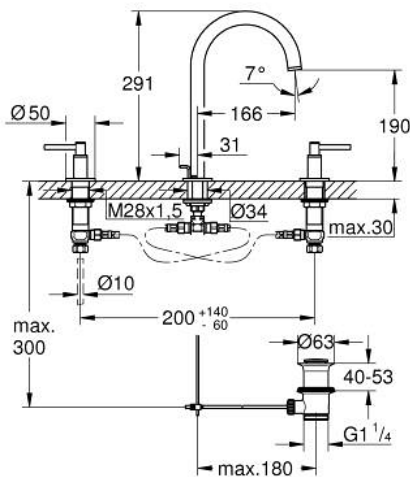

## 20 009 AL3 ATRIO GRIFERÍA PARA LAVABO 3 ORIFICIOS TAMAÑO M

### DESCRIPCIÓN DEL PRODUCTO

- Colour: Brushed hard graphite
- Cartucho cerámico 1/2", 90°
- GROHE LongLife acabado
- GROHE EcoJoy caudal 5.7 lpm
- Salida giratoria con aireador tipo Mousseur
- Incluye desagüe automático 1 1/4"
- Con conexiones flexibles entre el caño y las válvulas laterales
- Maneral palanca
- Incluye dos juegos diferentes de indicadores. Un juego con indicadores "H" y "C", un juego sin indicadores

### RECAMBIOS , abril 2017 – now

- 1: Atrio New empuñadura (Spare part-nr. 18027AL3)
- 2: Montura cerámica 1/2" (Spare part-nr. 45882000)
- 2.1: Junta tórica (Spare part-nr. 0392400M)
- 3: Montura cerámica 1/2" (Spare part-nr. 45883000)
- 3.1: Junta tórica (Spare part-nr. 0392400M)
- 4: Tuerca para rosca de 1/2 (Spare part-nr. 1290100M)
- 4.1: Junta (Spare part-nr. 0138900M)
- 5: Clip fijación caño (Spare part-nr. 4826600M)
- 6: Mousseur completo (Spare part-nr. 48408000)
- 7: Anillo protector (Spare part-nr. 0128500M)
- 8: Varilla del vaciador (Spare part-nr. 65196AL0)
- 9: Fijación clip metálico (Spare part-nr. 6554100M)
- 10: Latiguillos flexibles (Spare part-nr. 45704000)
- 11: Vaciador automático 1 1/4" (Spare part-nr. 28910AL0)
- 11.1: Tapón del vaciador (Spare part-nr. 07182AL0)
- 11.2: varilla exéntrica (Spare part-nr. 07052000)
- 12: Tuerca 1/2" (Ø 14,5 mm.) (Spare part-nr. 1290200M)\*
- 13: varilla exéntrica (Spare part-nr. 07341000)\*