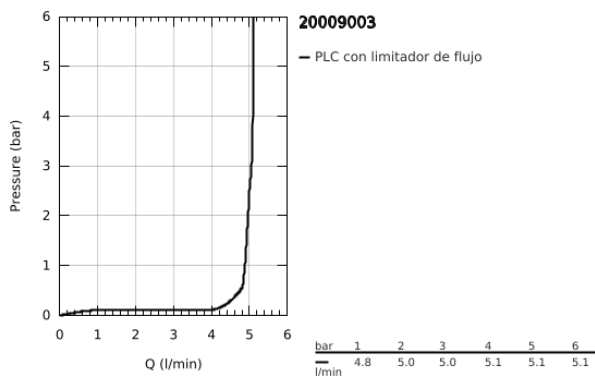

20 009 003 ATRIO GRIFERÍA PARA LAVABO 3 ORIFICIOS TAMAÑO M

DESCRIPCIÓN DEL PRODUCTO

- Colour: Cromo
- Cartucho cerámico 1/2", 90°
- GROHE LongLife acabado
- GROHE EcoJoy caudal 5.7 lpm
- Salida giratoria con aireador tipo Mousseur
- Incluye desagüe automático 1 1/4"
- Con conexiones flexibles entre el caño y las válvulas laterales
- Maneral palanca
- Incluye dos juegos diferentes de indicadores. Un juego con indicadores "H" y "C", un juego sin indicadores

20 009 003 ATRIO GRIFERÍA PARA LAVABO 3 ORIFICIOS TAMAÑO M

RECAMBIOS , abril 2017 – now

- 1: Atrio New juego 2 mandos palo (Spare part-nr. 18027003)
- 2: Montura cerámica 1/2" (Spare part-nr. 45882000)
- 2.1: Junta tórica (Spare part-nr. 0392400M)
- 3: Montura cerámica 1/2" (Spare part-nr. 45883000)
- 3.1: Junta tórica (Spare part-nr. 0392400M)
- 4: Tuerca para rosca de 1/2 (Spare part-nr. 1290100M)
- 4.1: Junta (Spare part-nr. 0138900M)
- 5: Clip fijación caño (Spare part-nr. 4826600M)
- 6: Mousseur completo (Spare part-nr. 48408000)
- 7: Anillo protector (Spare part-nr. 0128500M)
- 8: Varilla del vaciador (Spare part-nr. 65196000)
- 9: Fijación clip metálico (Spare part-nr. 6554100M)
- 10: Latiguillos flexibles (Spare part-nr. 45704000)
- 11: Vaciador automático 1 1/4" (Spare part-nr. 28910000)
- 11.1: Tapón del vaciador (Spare part-nr. 07182000)
- 11.2: varilla exéntrica (Spare part-nr. 07052000)
- 12: Tuerca 1/2" (Ø 14,5 mm.) (Spare part-nr. 1290200M)*
- 13: varilla exéntrica (Spare part-nr. 07341000)*