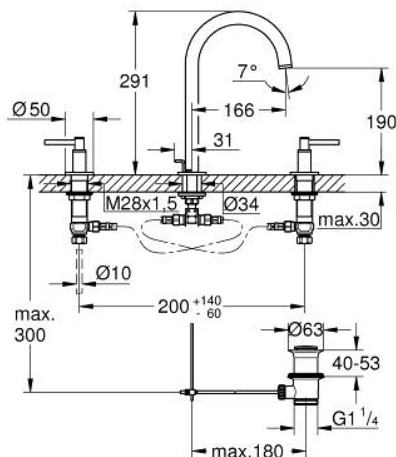

20 009 003 ATRIO GRIFERÍA PARA LAVABO 3 ORIFICIOS TAMAÑO M

DESCRIPCIÓN DEL PRODUCTO

- Colour: Cromo
- Cartucho cerámico 1/2", 90°
- GROHE LongLife acabado
- GROHE EcoJoy caudal 5.7 lpm
- Salida giratoria con aireador tipo Mousseur
- Incluye desagüe automático 1 1/4"
- Con conexiones flexibles entre el caño y las válvulas laterales
- Maneral palanca
- Incluye dos juegos diferentes de indicadores. Un juego con indicadores "H" y "C", un juego sin indicadores

20 009 003 ATRIO GRIFERÍA PARA LAVABO 3 ORIFICIOS TAMAÑO M

RECAMBIOS , abril 2017 – now

- 1: Atrio New juego 2 mandos palo (Spare part-nr. 18027003)
- 2: Montura cerámica 1/2" (Spare part-nr. 45882000)
- 2.1: Junta tórica (Spare part-nr. 0392400M)
- 3: Montura cerámica 1/2" (Spare part-nr. 45883000)
- 3.1: Junta tórica (Spare part-nr. 0392400M)
- 4: Tuerca para rosca de 1/2 (Spare part-nr. 1290100M)
- 4.1: Junta (Spare part-nr. 0138900M)
- 5: Clip fijación caño (Spare part-nr. 4826600M)
- 6: Mousseur completo (Spare part-nr. 48408000)
- 7: Anillo protector (Spare part-nr. 0128500M)
- 8: Varilla del vaciador (Spare part-nr. 65196000)
- 9: Fijación clip metálico (Spare part-nr. 6554100M)
- 10: Latiguillos flexibles (Spare part-nr. 45704000)
- 11: Vaciador automático 1 1/4" (Spare part-nr. 28910000)
- 11.1: Tapón del vaciador (Spare part-nr. 07182000)
- 11.2: varilla exéntrica (Spare part-nr. 07052000)
- 12: Tuerca 1/2" (Ø 14,5 mm.) (Spare part-nr. 1290200M)*
- 13: varilla exéntrica (Spare part-nr. 07341000)*