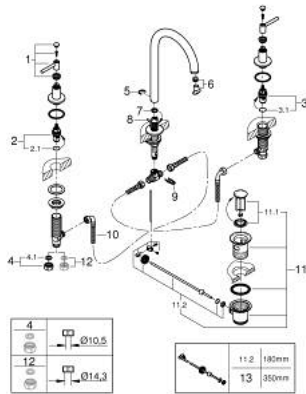

20 009 003 ATRIO GRIFERÍA PARA LAVABO 3 ORIFICIOS TAMAÑO M

DESCRIPCIÓN DEL PRODUCTO

- Colour: Cromo
- Cartucho cerámico 1/2", 90°
- GROHE LongLife acabado
- GROHE EcoJoy caudal 5.7 lpm
- Salida giratoria con aireador tipo Mousseur
- Incluye desagüe automático 1 1/4"
- Con conexiones flexibles entre el caño y las válvulas laterales
- Maneral palanca
- Incluye dos juegos diferentes de indicadores. Un juego con indicadores "H" y "C", un juego sin indicadores

20 009 003 ATRIO GRIFERÍA PARA LAVABO 3 ORIFICIOS TAMAÑO M

RECAMBIOS , abril 2017 – now

- 1: Atrio New juego 2 mandos palo (Spare part-nr. 18027003)
- 2: Montura cerámica 1/2" (Spare part-nr. 45882000)
- 2.1: Junta tórica (Spare part-nr. 0392400M)
- 3: Montura cerámica 1/2" (Spare part-nr. 45883000)
- 3.1: Junta tórica (Spare part-nr. 0392400M)
- 4: Tuerca para rosca de 1/2 (Spare part-nr. 1290100M)
- 4.1: Junta (Spare part-nr. 0138900M)
- 5: Clip fijación caño (Spare part-nr. 4826600M)
- 6: Mousseur completo (Spare part-nr. 48408000)
- 7: Anillo protector (Spare part-nr. 0128500M)
- 8: Varilla del vaciador (Spare part-nr. 65196000)
- 9: Fijación clip metálico (Spare part-nr. 6554100M)
- 10: Latiguillos flexibles (Spare part-nr. 45704000)
- 11: Vaciador automático 1 1/4" (Spare part-nr. 28910000)
- 11.1: Tapón del vaciador (Spare part-nr. 07182000)
- 11.2: varilla exéntrica (Spare part-nr. 07052000)
- 12: Tuerca 1/2" (Ø 14,5 mm.) (Spare part-nr. 1290200M)*
- 13: varilla exéntrica (Spare part-nr. 07341000)*