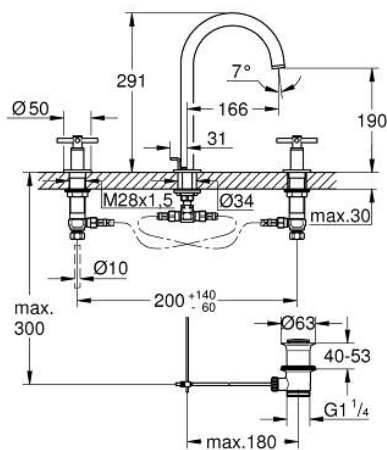

## 20 008 003 ATRIO GRIFERÍA PARA LAVABO 3 ORIFICIOS TAMAÑO M

### DESCRIPCIÓN DEL PRODUCTO

- Colour: Cromo
- Cartucho cerámico 1/2", 90°
- GROHE LongLife acabado
- GROHE EcoJoy caudal 5.7 lpm
- Salida giratoria con aireador tipo Mousseur
- Incluye desagüe automático 1 1/4"
- Manguera de conexión flexible a prueba de presión entre la salida y los manerales
- Maneral cruz
- Incluye dos juegos diferentes de indicadores. Un juego con indicadores "H" y "C", un juego sin indicadores

### RECAMBIOS , abril 2017 – now

- 1: Atrio New Empuñadura ( 2 uds) (Spare part-nr. 18026003)
  - 2: Montura cerámica 1/2" (Spare part-nr. 45882000)
  - 2.1: Junta tórica (Spare part-nr. 0392400M)
  - 3: Montura cerámica 1/2" (Spare part-nr. 45883000)
  - 3.1: Junta tórica (Spare part-nr. 0392400M)
  - 4: Tuerca para rosca de 1/2 (Spare part-nr. 1290100M)\*
  - 5: Clip fijación caño (Spare part-nr. 4826600M)
  - 6: Mousseur completo (Spare part-nr. 48408000)
  - 7: Anillo protector (Spare part-nr. 0128500M)
  - 8: Varilla del vaciador (Spare part-nr. 65196000)
  - 9: Fijación clip metálico (Spare part-nr. 6554100M)
  - 10: Latiguillos flexibles (Spare part-nr. 45704000)
  - 11: Vaciador automático 1 1/4" (Spare part-nr. 28910000)
  - 11.1: Tapón del vaciador (Spare part-nr. 07182000)
  - 11.2: varilla exéntrica (Spare part-nr. 07052000)
  - 12: Tuerca 1/2" (Ø 14,5 mm.) (Spare part-nr. 1290200M)\*
  - 13: varilla exéntrica (Spare part-nr. 07341000)\*
- \* Optional accessories