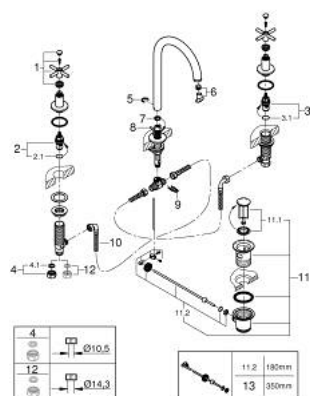

## 20 008 003 ATRIO GRIFERÍA PARA LAVABO 3 ORIFICIOS TAMAÑO M

### DESCRIPCIÓN DEL PRODUCTO

- Colour: Cromo
- Cartucho cerámico 1/2", 90°
- GROHE LongLife acabado
- GROHE EcoJoy caudal 5.7 lpm
- Salida giratoria con aireador tipo Mousseur
- Incluye desagüe automático 1 1/4"
- Manguera de conexión flexible a prueba de presión entre la salida y los manerales
- Maneral cruz
- Incluye dos juegos diferentes de indicadores. Un juego con indicadores "H" y "C", un juego sin indicadores

### RECAMBIOS , abril 2017 – now

- 1: Atrio New Empuñadura ( 2 uds) (Spare part-nr. 18026003)
  - 2: Montura cerámica 1/2" (Spare part-nr. 45882000)
  - 2.1: Junta tórica (Spare part-nr. 0392400M)
  - 3: Montura cerámica 1/2" (Spare part-nr. 45883000)
  - 3.1: Junta tórica (Spare part-nr. 0392400M)
  - 4: Tuerca para rosca de 1/2 (Spare part-nr. 1290100M)\*
  - 5: Clip fijación caño (Spare part-nr. 4826600M)
  - 6: Mousseur completo (Spare part-nr. 48408000)
  - 7: Anillo protector (Spare part-nr. 0128500M)
  - 8: Varilla del vaciador (Spare part-nr. 65196000)
  - 9: Fijación clip metálico (Spare part-nr. 6554100M)
  - 10: Latiguillos flexibles (Spare part-nr. 45704000)
  - 11: Vaciador automático 1 1/4" (Spare part-nr. 28910000)
  - 11.1: Tapón del vaciador (Spare part-nr. 07182000)
  - 11.2: varilla exéntrica (Spare part-nr. 07052000)
  - 12: Tuerca 1/2" (Ø 14,5 mm.) (Spare part-nr. 1290200M)\*
  - 13: varilla exéntrica (Spare part-nr. 07341000)\*
- \* Optional accessories