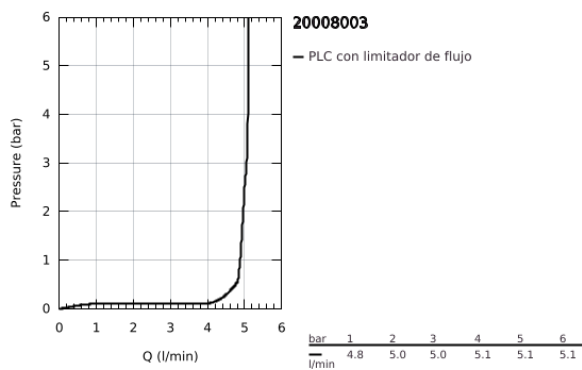

### DESCRIPCIÓN DEL PRODUCTO

- Colour: Cromo
- Cartucho cerámico 1/2", 90°
- GROHE LongLife acabado
- GROHE EcoJoy caudal 5.7 lpm
- Salida giratoria con aireador tipo Mousseur
- Incluye desagüe automático 1 1/4"
- Manguera de conexión flexible a prueba de presión entre la salida y los manerales
- Maneral cruz
- Incluye dos juegos diferentes de indicadores. Un juego con indicadores "H" y "C", un juego sin indicadores