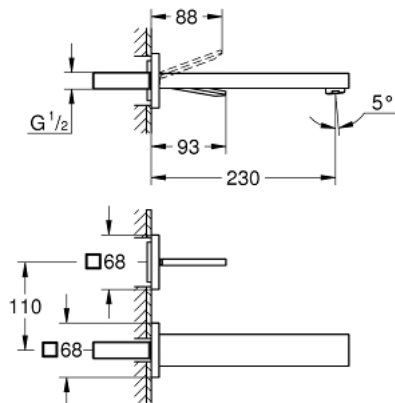

19 998 000 EUROCUBE JOY GRIFERÍA PARA LAVABO 2 ORIFICIOS TAMAÑO L

DESCRIPCIÓN DEL PRODUCTO

- Colour: Cromo
- Montaje a pared
- Necesita válvula 23429000
- Sin cuerpo oculto
- GROHE LongLife acabado
- Tecnología GROHE EcoJoy ahorro de agua y flujo perfecto
- maximum flow rate (at 3 bar): 5 l/min
- Distancia entre centros de 11 cm
- Longitud de salida: 23 cm

19 998 000 EUROCUBE JOY GRIFERÍA PARA LAVABO 2 ORIFICIOS TAMAÑO L

RECAMBIOS , abril 2015 – now

1: Palanca accionamiento (Spare part-nr. 46946000)

2: Mousseur completo (Spare part-nr. 48159000)

3: Prolongación 25 mm (Spare part-nr. 46901000)*