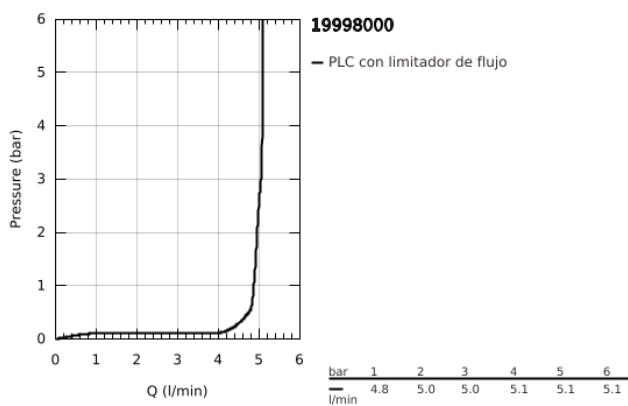

19 998 000 EUROCUBE JOY GRIFERÍA PARA LAVABO 2 ORIFICIOS TAMAÑO L

DESCRIPCIÓN DEL PRODUCTO

- Colour: Cromo
- Montaje a pared
- Necesita válvula 23429000
- Sin cuerpo oculto
- GROHE LongLife acabado
- Tecnología GROHE EcoJoy ahorro de agua y flujo perfecto
- maximum flow rate (at 3 bar): 5 l/min
- Distancia entre centros de 11 cm
- Longitud de salida: 23 cm

19 998 000 EUROCUBE JOY GRIFERÍA PARA LAVABO 2 ORIFICIOS TAMAÑO L

RECAMBIOS , abril 2015 – now

1: Palanca accionamiento (Spare part-nr. 46946000)

2: Mousseur completo (Spare part-nr. 48159000)

3: Prolongación 25 mm (Spare part-nr. 46901000)*