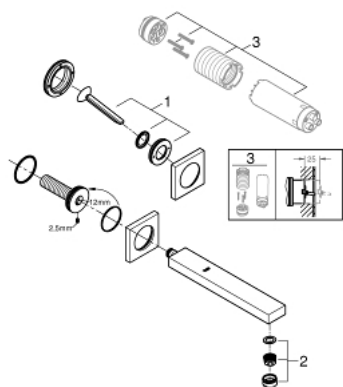

19 998 000 EUROCUBE JOY GRIFERÍA PARA LAVABO 2 ORIFICIOS TAMAÑO L

DESCRIPCIÓN DEL PRODUCTO

- Colour: Cromo
- Montaje a pared
- Necesita válvula 23429000
- Sin cuerpo oculto
- GROHE LongLife acabado
- Tecnología GROHE EcoJoy ahorro de agua y flujo perfecto
- maximum flow rate (at 3 bar): 5 l/min
- Distancia entre centros de 11 cm
- Longitud de salida: 23 cm

19 998 000 EUROCUBE JOY GRIFERÍA PARA LAVABO 2 ORIFICIOS TAMAÑO L

RECAMBIOS , abril 2015 – now

1: Palanca accionamiento (Spare part-nr. 46946000)

2: Mousseur completo (Spare part-nr. 48159000)

3: Prolongación 25 mm (Spare part-nr. 46901000)*