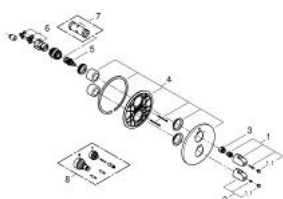

19 985 000 GROHTHERM 1000 TERMOSTATO EMPOTRABLE PARA DUCHA FIJA Y REGADERA DE MANO

DESCRIPCIÓN DEL PRODUCTO

- Colour: Cromo
- Set para instalación final:
- Necesita válvula GROHE Rapido T 35500000
- GROHE FastFixation chapetón con cubierta y sello y cubierta de fijación
- GROHE LongLife acabado
- Tecnología GROHE MetalGrip, manerales ergonómicos
- GROHE SafeStop Tope de seguridad a 38° C
- Limitador de temperatura opcional GROHE SafeStop Plus 43°C
- GROHE AquaDimmer con multifuncion:
- GROHE EcoButton (limitador ecológico de caudal)
- Regulador de caudal
- Inversor: ducha mural y teleducha
- Sin cuerpo oculto
- Presión mínima recomendada 1 Kg
- Tecnología GROHE EcoJoy ahorro de agua y flujo perfecto

19 985 000 GROHTHERM 1000 TERMOSTATO EMPOTRABLE PARA DUCHA FIJA Y REGADERA DE MANO

RECAMBIOS , abril 2014 – now

- 1: Volante regulador de caudal (Spare part-nr. 47976000)
 - 1.1: Tapa (Spare part-nr. 4797400M)
 - 2: Volante regulador de temperatura (Spare part-nr. 47973000)
 - 2.1: Tapa (Spare part-nr. 4797400M)
 - 3: Anillo de tope (Spare part-nr. 47986000)
 - 4: Placa (Spare part-nr. 47987000)
 - 5: Aquadimmer (Spare part-nr. 47364000)
 - 6: Rácor acoplamiento (Spare part-nr. 12701000)
 - 7: Llave para desmontaje (Spare part-nr. 19332000)*
 - 8: Prolongación termostatos 27,5 mm. (Spare part-nr. 47781000)*
- * Optional accessories