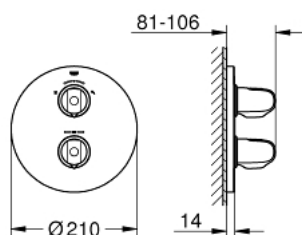

19 985 000 GROHTHERM 1000 TERMOSTATO EMPOTRABLE PARA DUCHA FIJA Y REGADERA DE MANO

DESCRIPCIÓN DEL PRODUCTO

- Colour: Cromo
- Set para instalación final:
- Necesita válvula GROHE Rapido T 35500000
- GROHE FastFixation chapetón con cubierta y sello y cubierta de fijación
- GROHE LongLife acabado
- Tecnología GROHE MetalGrip, manerales ergonómicos
- GROHE SafeStop Tope de seguridad a 38° C
- Limitador de temperatura opcional GROHE SafeStop Plus 43°C
- GROHE AquaDimmer con multifuncion:
- GROHE EcoButton (limitador ecológico de caudal)
- Regulador de caudal
- Inversor: ducha mural y teleducha
- Sin cuerpo oculto
- Presión mínima recomendada 1 Kg
- Tecnología GROHE EcoJoy ahorro de agua y flujo perfecto

19 985 000 GROHTHERM 1000 TERMOSTATO EMPOTRABLE PARA DUCHA FIJA Y REGADERA DE MANO

RECAMBIOS , abril 2014 – now

- 1: Volante regulador de caudal (Spare part-nr. 47976000)
 - 1.1: Tapa (Spare part-nr. 4797400M)
 - 2: Volante regulador de temperatura (Spare part-nr. 47973000)
 - 2.1: Tapa (Spare part-nr. 4797400M)
 - 3: Anillo de tope (Spare part-nr. 47986000)
 - 4: Placa (Spare part-nr. 47987000)
 - 5: Aquadimmer (Spare part-nr. 47364000)
 - 6: Rácor acoplamiento (Spare part-nr. 12701000)
 - 7: Llave para desmontaje (Spare part-nr. 19332000)*
 - 8: Prolongación termostatos 27,5 mm. (Spare part-nr. 47781000)*
- * Optional accessories