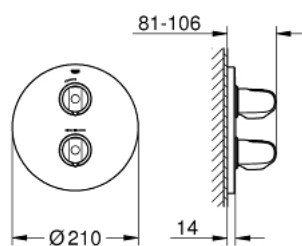

19 984 000 GROHTHERM 1000 TERMOSTATO EMPOTRABLE PARA DUCHA

DESCRIPCIÓN DEL PRODUCTO

- Colour: Cromo
- Set para instalación final:
- Necesita válvula GROHE Rapido T 35500000
- GROHE FastFixation chapetón con cubierta y sello y cubierta de fijación
- GROHE LongLife acabado
- Tecnología GROHE MetalGrip, manerales ergonómicos
- GROHE SafeStop Tope de seguridad a 38° C
- Limitador de temperatura opcional GROHE SafeStop Plus 43°C
- Maneral graduado con GROHE EcoButton (limitador ecológico de caudal)
- Cartucho cerámico 1/2", 180°
- Sin cuerpo oculto
- Presión mínima recomendada 1 Kg
- Tecnología GROHE EcoJoy ahorro de agua y flujo perfecto

19 984 000 GROHTHERM 1000 TERMOSTATO EMPOTRABLE PARA DUCHA

RECAMBIOS , abril 2014 – now

- 1: Volante regulador de caudal (Spare part-nr. 47972000)
 - 1.1: Tapa (Spare part-nr. 4797400M)
 - 2: Volante regulador de temperatura (Spare part-nr. 47973000)
 - 2.1: Tapa (Spare part-nr. 4797400M)
 - 3: Placa (Spare part-nr. 47809000)
 - 4: Montura cerámica 1/2" (Spare part-nr. 45346000)
 - 4.1: Junta tórica (Spare part-nr. 0392400M)
 - 5: Rácor acoplamiento (Spare part-nr. 12702000)
 - 6: Prolongación termostatos 27,5 mm. (Spare part-nr. 47780000)*
- * Optional accessories