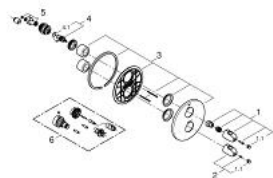

19 984 000 GROHTHERM 1000 TERMOSTATO EMPOTRABLE PARA DUCHA

DESCRIPCIÓN DEL PRODUCTO

- Colour: Cromo
- Set para instalación final:
- Necesita válvula GROHE Rapido T 35500000
- GROHE FastFixation chapetón con cubierta y sello y cubierta de fijación
- GROHE LongLife acabado
- Tecnología GROHE MetalGrip, manerales ergonómicos
- GROHE SafeStop Tope de seguridad a 38° C
- Limitador de temperatura opcional GROHE SafeStop Plus 43°C
- Maneral graduado con GROHE EcoButton (limitador ecológico de caudal)
- Cartucho cerámico 1/2", 180°
- Sin cuerpo oculto
- Presión mínima recomendada 1 Kg
- Tecnología GROHE EcoJoy ahorro de agua y flujo perfecto

19 984 000 GROHTHERM 1000 TERMOSTATO EMPOTRABLE PARA DUCHA

RECAMBIOS , abril 2014 – now

- 1: Volante regulador de caudal (Spare part-nr. 47972000)
 - 1.1: Tapa (Spare part-nr. 4797400M)
 - 2: Volante regulador de temperatura (Spare part-nr. 47973000)
 - 2.1: Tapa (Spare part-nr. 4797400M)
 - 3: Placa (Spare part-nr. 47809000)
 - 4: Montura cerámica 1/2" (Spare part-nr. 45346000)
 - 4.1: Junta tórica (Spare part-nr. 0392400M)
 - 5: Rácor acoplamiento (Spare part-nr. 12702000)
 - 6: Prolongación termostatos 27,5 mm. (Spare part-nr. 47780000)*
- * Optional accessories