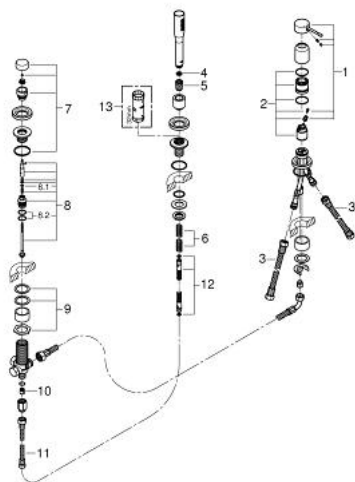

19 976 001 ESSENCE GRIFERÍA PARA BAÑERA

DESCRIPCIÓN DEL PRODUCTO

- Colour: Cromo
- 3 orificios
- GROHE SilkMove cartucho cerámico 3.5 cm
- GROHE LongLife acabado
- Mando individual de operación
- Desviador: ducha/tina
- Ducha manual
- metal shower hose 2000 mm (always chrome for any colour of the set)
- Mangueras de conexión flexible
- Conexión para manguera flexible de ducha
- Protección de válvulas antirretorno
- Para uso con 29037000
- Para combinar con 28990000 o 28991000
- Presión mínima recomendada 1 Kg

19 976 001 ESSENCE GRIFERÍA PARA BAÑERA

RECAMBIOS , enero 2014 – now

- 1: Palanca accionamiento (Spare part-nr. 46916000)
 - 2: Cartucho (Spare part-nr. 46374000)
 - 3: Latiguillo (Spare part-nr. 07227000)
 - 4: Filtro (Spare part-nr. 0700200M)
 - 5: tuerca cónica (Spare part-nr. 08864000)
 - 6: Muelle para flexo (Spare part-nr. 00869000)
 - 7: Mando del inversor (Spare part-nr. 46721000)
 - 8: Inversor (Spare part-nr. 45443000)
 - 8.1: Junta tórica (Spare part-nr. 0128300M)
 - 8.2: Junta tórica (Spare part-nr. 0120500M)
 - 9: Juego fijación (Spare part-nr. 45444000)
 - 10: Racor con Válvula anti-retorno (Spare part-nr. 08565000)
 - 11: Latiguillo (Spare part-nr. 07300000)
 - 12: GROHE Rapido U (Spare part-nr. 28146000)
 - 13: Llave para desmontaje (Spare part-nr. 19332000)*
- * Optional accessories