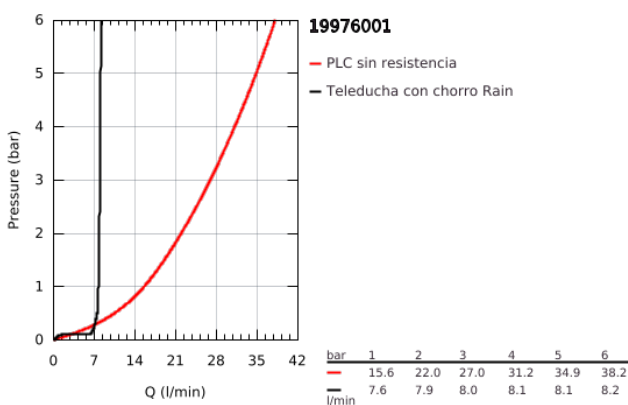

19 976 001 ESSENCE GRIFERÍA PARA BAÑERA

DESCRIPCIÓN DEL PRODUCTO

- Colour: Cromo
- 3 orificios
- GROHE SilkMove cartucho cerámico 3.5 cm
- GROHE LongLife acabado
- Mando individual de operación
- Desviador: ducha/tina
- Ducha manual
- metal shower hose 2000 mm (always chrome for any colour of the set)
- Mangueras de conexión flexible
- Conexión para manguera flexible de ducha
- Protección de válvulas antirretorno
- Para uso con 29037000
- Para combinar con 28990000 o 28991000
- Presión mínima recomendada 1 Kg

19 976 001 ESSENCE GRIFERÍA PARA BAÑERA

RECAMBIOS , enero 2014 – now

- 1: Palanca accionamiento (Spare part-nr. 46916000)
 - 2: Cartucho (Spare part-nr. 46374000)
 - 3: Latiguillo (Spare part-nr. 07227000)
 - 4: Filtro (Spare part-nr. 0700200M)
 - 5: tuerca cónica (Spare part-nr. 08864000)
 - 6: Muelle para flexo (Spare part-nr. 00869000)
 - 7: Mando del inversor (Spare part-nr. 46721000)
 - 8: Inversor (Spare part-nr. 45443000)
 - 8.1: Junta tórica (Spare part-nr. 0128300M)
 - 8.2: Junta tórica (Spare part-nr. 0120500M)
 - 9: Juego fijación (Spare part-nr. 45444000)
 - 10: Racor con Válvula anti-retorno (Spare part-nr. 08565000)
 - 11: Latiguillo (Spare part-nr. 07300000)
 - 12: GROHE Rapido U (Spare part-nr. 28146000)
 - 13: Llave para desmontaje (Spare part-nr. 19332000)*
- * Optional accessories