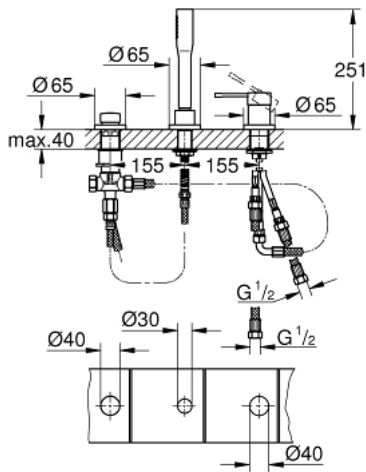

19 976 001 ESSENCE GRIFERÍA PARA BAÑERA

DESCRIPCIÓN DEL PRODUCTO

- Colour: Cromo
- 3 orificios
- GROHE SilkMove cartucho cerámico 3.5 cm
- GROHE LongLife acabado
- Mando individual de operación
- Desviador: ducha/tina
- Ducha manual
- metal shower hose 2000 mm (always chrome for any colour of the set)
- Mangueras de conexión flexible
- Conexión para manguera flexible de ducha
- Protección de válvulas antirretorno
- Para uso con 29037000
- Para combinar con 28990000 o 28991000
- Presión mínima recomendada 1 Kg

19 976 001 ESSENCE GRIFERÍA PARA BAÑERA

RECAMBIOS , enero 2014 – now

- 1: Palanca accionamiento (Spare part-nr. 46916000)
 - 2: Cartucho (Spare part-nr. 46374000)
 - 3: Latiguillo (Spare part-nr. 07227000)
 - 4: Filtro (Spare part-nr. 0700200M)
 - 5: tuerca cónica (Spare part-nr. 08864000)
 - 6: Muelle para flexo (Spare part-nr. 00869000)
 - 7: Mando del inversor (Spare part-nr. 46721000)
 - 8: Inversor (Spare part-nr. 45443000)
 - 8.1: Junta tórica (Spare part-nr. 0128300M)
 - 8.2: Junta tórica (Spare part-nr. 0120500M)
 - 9: Juego fijación (Spare part-nr. 45444000)
 - 10: Racor con Válvula anti-retorno (Spare part-nr. 08565000)
 - 11: Latiguillo (Spare part-nr. 07300000)
 - 12: GROHE Rapido U (Spare part-nr. 28146000)
 - 13: Llave para desmontaje (Spare part-nr. 19332000)*
- * Optional accessories