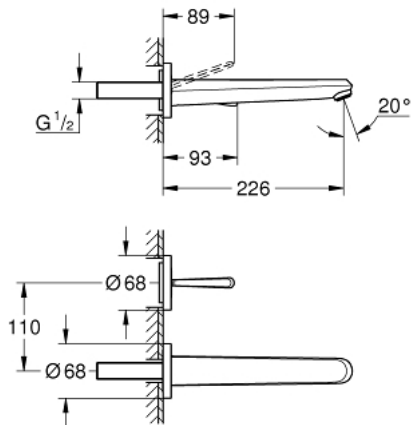

19 969 LS0 EURODISC JOY GRIFERÍA PARA LAVABO 2 ORIFICIOS TAMAÑO L

DESCRIPCIÓN DEL PRODUCTO

- Colour: Moon white/chrome
- Montaje a pared
- Necesita válvula 23429000
- Sin cuerpo oculto
- Palanca metálica
- GROHE LongLife acabado
- Tecnología GROHE EcoJoy ahorro de agua y flujo perfecto
- GROHE SpeedClean mousseur 5.7 lpm
- Distancia entre centros de 11 cm
- Longitud de salida 22.6 lpm
- Presión mínima recomendada 1 Kg

19 969 LS0 EURODISC JOY GRIFERÍA PARA LAVABO 2 ORIFICIOS TAMAÑO L

RECAMBIOS , agosto 2013 – now

1: Palanca accionamiento (Spare part-nr. 46906LS0)

2: Mousseur completo (Spare part-nr. 48159000)

3: Prolongación 25 mm (Spare part-nr. 46901000)*