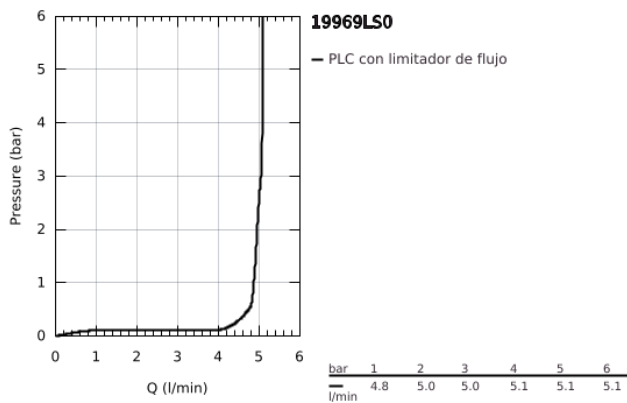

19 969 LS0 EURODISC JOY GRIFERÍA PARA LAVABO 2 ORIFICIOS TAMAÑO L

DESCRIPCIÓN DEL PRODUCTO

- Colour: Moon white/chrome
- Montaje a pared
- Necesita válvula 23429000
- Sin cuerpo oculto
- Palanca metálica
- GROHE LongLife acabado
- Tecnología GROHE EcoJoy ahorro de agua y flujo perfecto
- GROHE SpeedClean mousseur 5.7 lpm
- Distancia entre centros de 11 cm
- Longitud de salida 22.6 lpm
- Presión mínima recomendada 1 Kg