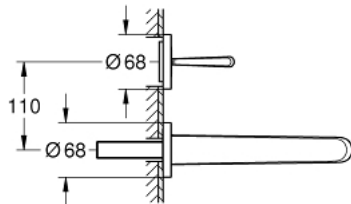

19 969 000 EURODISC JOY GRIFERÍA PARA LAVABO 2 ORIFICIOS TAMAÑO L

DESCRIPCIÓN DEL PRODUCTO

- Colour: Cromo
- Montaje a pared
- Necesita válvula 23429000
- Sin cuerpo oculto
- Palanca metálica
- GROHE LongLife acabado
- Tecnología GROHE EcoJoy ahorro de agua y flujo perfecto
- maximum flow rate (at 3 bar): 5 l/min
- Distancia entre centros de 11 cm
- Longitud de salida 22.6 lpm
- Presión mínima recomendada 1 Kg

19 969 000 EURODISC JOY GRIFERÍA PARA LAVABO 2 ORIFICIOS TAMAÑO L

RECAMBIOS , agosto 2013 – now

1: Palanca accionamiento (Spare part-nr. 46906000)

2: Mousseur completo (Spare part-nr. 48159000)

3: Prolongación 25 mm (Spare part-nr. 46901000)*