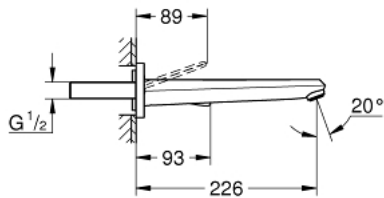

19 969 000 EURODISC JOY GRIFERÍA PARA LAVABO 2 ORIFICIOS TAMAÑO L

DESCRIPCIÓN DEL PRODUCTO

- Colour: Cromo
- Montaje a pared
- Necesita válvula 23429000
- Sin cuerpo oculto
- Palanca metálica
- GROHE LongLife acabado
- Tecnología GROHE EcoJoy ahorro de agua y flujo perfecto
- maximum flow rate (at 3 bar): 5 l/min
- Distancia entre centros de 11 cm
- Longitud de salida 22.6 lpm
- Presión mínima recomendada 1 Kg

19 969 000 EURODISC JOY GRIFERÍA PARA LAVABO 2 ORIFICIOS TAMAÑO L

RECAMBIOS , agosto 2013 – now

1: Palanca accionamiento (Spare part-nr. 46906000)

2: Mousseur completo (Spare part-nr. 48159000)

3: Prolongación 25 mm (Spare part-nr. 46901000)*