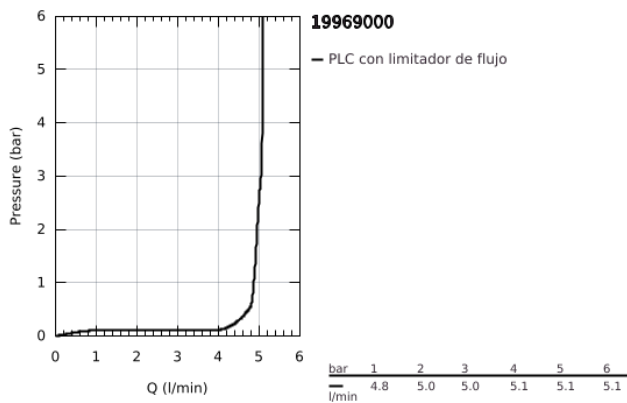

19 969 000 EURODISC JOY GRIFERÍA PARA LAVABO 2 ORIFICIOS TAMAÑO L

DESCRIPCIÓN DEL PRODUCTO

- Colour: Cromo
- Montaje a pared
- Necesita válvula 23429000
- Sin cuerpo oculto
- Palanca metálica
- GROHE LongLife acabado
- Tecnología GROHE EcoJoy ahorro de agua y flujo perfecto
- maximum flow rate (at 3 bar): 5 l/min
- Distancia entre centros de 11 cm
- Longitud de salida 22.6 lpm
- Presión mínima recomendada 1 Kg