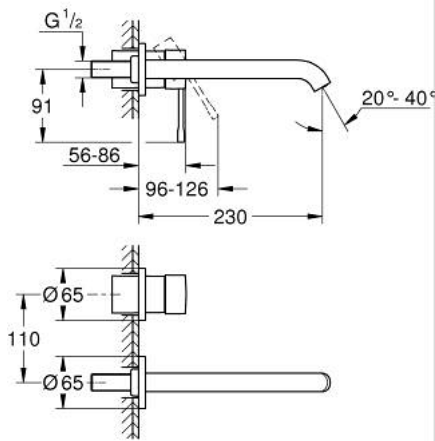

## 19 967 GN1 ESSENCE GRIFERÍA PARA LAVABO 2 ORIFICIOS TAMAÑO L

### DESCRIPCIÓN DEL PRODUCTO

- Colour: Brushed cool sunrise
- Montaje a pared
- Parte exterior para instalar con cuerpo empotrado 23 571 000 / 32 635 000
- Sin cuerpo oculto
- Placa metálica
- Palanca metálica
- GROHE LongLife acabado
- GROHE EcoJoy mousseur 5.7 lpm
- GROHE AquaGuide aireador ajustable mousseur
- Distancia entre centros de 11 cm
- Longitud de salida: 23 cm

### RECAMBIOS , enero 2024 – now

1: Palanca accionamiento (Spare part-nr. 46916GN0)

2: Caño completo (Spare part-nr. 48639GN0)\*

2.1: Mousseur completo (Spare part-nr. 48480000)

2.2: Tornillo (Spare part-nr. 43094000)