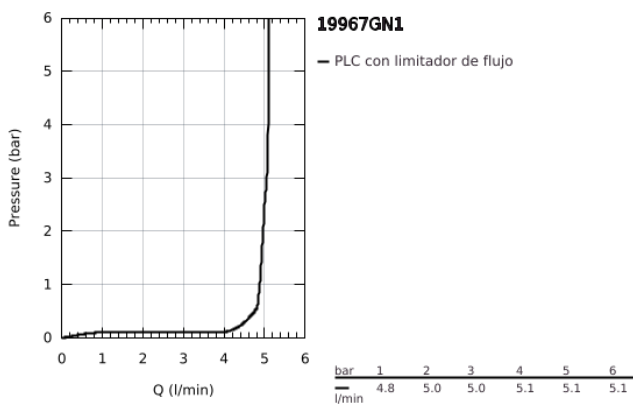

### DESCRIPCIÓN DEL PRODUCTO

- Colour: Brushed cool sunrise
- Montaje a pared
- Parte exterior para instalar con cuerpo empotrado 23 571 000 / 32 635 000
- Sin cuerpo oculto
- Placa metálica
- Palanca metálica
- GROHE LongLife acabado
- GROHE EcoJoy mousseur 5.7 lpm
- GROHE AquaGuide aireador ajustable mousseur
- Distancia entre centros de 11 cm
- Longitud de salida: 23 cm