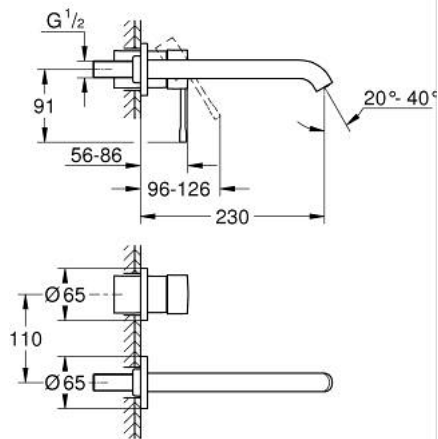

## 19 967 GN1 ESSENCE GRIFERÍA PARA LAVABO 2 ORIFICIOS TAMAÑO L

### DESCRIPCIÓN DEL PRODUCTO

- Colour: Brushed cool sunrise
- Montaje a pared
- Parte exterior para instalar con cuerpo empotrado 23 571 000 / 32 635 000
- Sin cuerpo oculto
- Placa metálica
- Palanca metálica
- GROHE LongLife acabado
- Tecnología GROHE EcoJoy ahorro de agua y flujo perfecto
- Caudal máximo (a 3 bar): 5.7 l/min
- GROHE AquaGuide aireador ajustable mousseur
- Distancia entre centros de 11 cm
- Longitud de salida: 23 cm

### RECAMBIOS , enero 2024 – now

1: Palanca accionamiento (Spare part-nr. 46916GN0)

2: Caño completo (Spare part-nr. 48639GN0)\*

2.1: Mousseur completo (Spare part-nr. 48480000)

2.2: Tornillo (Spare part-nr. 43094000)