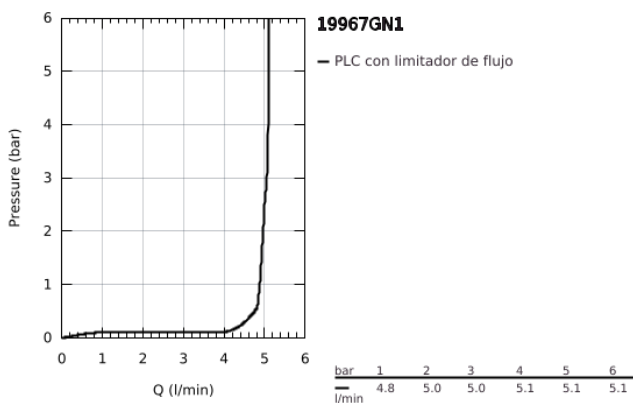

### DESCRIPCIÓN DEL PRODUCTO

- Colour: Brushed cool sunrise
- Montaje a pared
- Parte exterior para instalar con cuerpo empotrado 23 571 000 / 32 635 000
- Sin cuerpo oculto
- Placa metálica
- Palanca metálica
- GROHE LongLife acabado
- Tecnología GROHE EcoJoy ahorro de agua y flujo perfecto
- Caudal máximo (a 3 bar): 5.7 l/min
- GROHE AquaGuide aireador ajustable mousseur
- Distancia entre centros de 11 cm
- Longitud de salida: 23 cm