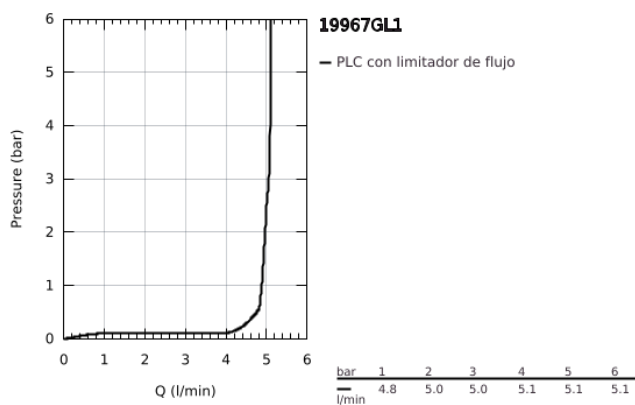

### DESCRIPCIÓN DEL PRODUCTO

- Colour: Cool sunrise
- Montaje a pared
- Parte exterior para instalar con cuerpo empotrado 23 571 000 / 32 635 000
- Sin cuerpo oculto
- Placa metálica
- Palanca metálica
- GROHE LongLife acabado
- GROHE EcoJoy mousseur 5.7 lpm
- GROHE AquaGuide aireador ajustable mousseur
- Distancia entre centros de 11 cm
- Longitud de salida: 23 cm