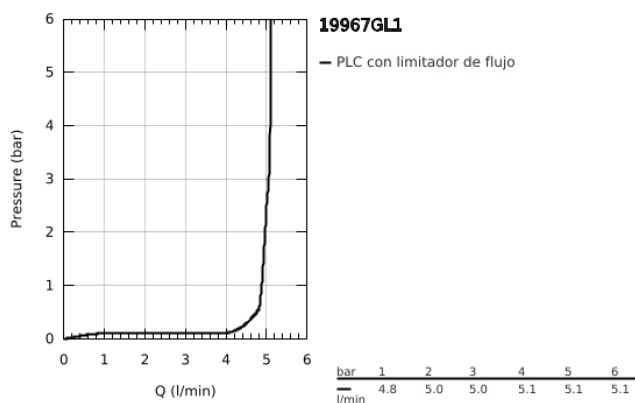

### DESCRIPCIÓN DEL PRODUCTO

- Colour: Cool sunrise
- Montaje a pared
- Parte exterior para instalar con cuerpo empotrado 23 571 000 / 32 635 000
- Sin cuerpo oculto
- Placa metálica
- Palanca metálica
- GROHE LongLife acabado
- Tecnología GROHE EcoJoy ahorro de agua y flujo perfecto
- Caudal máximo (a 3 bar): 5.7 l/min
- GROHE AquaGuide aireador ajustable mousseur
- Distancia entre centros de 11 cm
- Longitud de salida: 23 cm