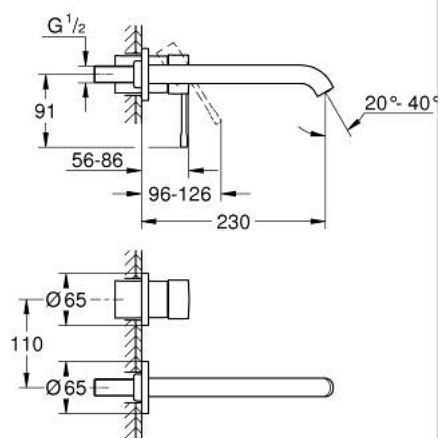

## 19 967 GL1 ESSENCE GRIFERÍA PARA LAVABO 2 ORIFICIOS TAMAÑO L

### DESCRIPCIÓN DEL PRODUCTO

- Colour: Cool sunrise
- Montaje a pared
- Parte exterior para instalar con cuerpo empotrado 23 571 000 / 32 635 000
- Sin cuerpo oculto
- Placa metálica
- Palanca metálica
- GROHE LongLife acabado
- Tecnología GROHE EcoJoy ahorro de agua y flujo perfecto
- Caudal máximo (a 3 bar): 5.7 l/min
- GROHE AquaGuide aireador ajustable mousseur
- Distancia entre centros de 11 cm
- Longitud de salida: 23 cm

### RECAMBIOS , enero 2024 – now

1: Palanca accionamiento (Spare part-nr. 46916GL0)

2: Caño completo (Spare part-nr. 48639GL0)

2.1: Mousseur completo (Spare part-nr. 48480000)

2.2: Tornillo (Spare part-nr. 43094000)