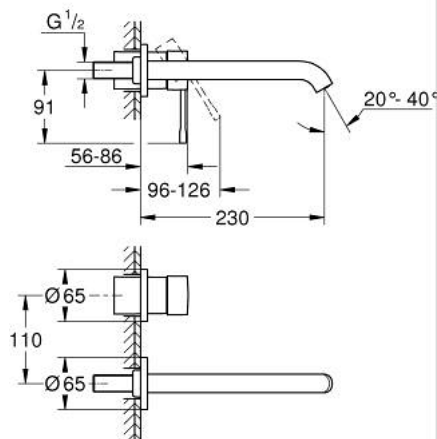

## 19 967 GL1 ESSENCE GRIFERÍA PARA LAVABO 2 ORIFICIOS TAMAÑO L

### DESCRIPCIÓN DEL PRODUCTO

- Colour: Cool sunrise
- Montaje a pared
- Parte exterior para instalar con cuerpo empotrado 23 571 000 / 32 635 000
- Sin cuerpo oculto
- Placa metálica
- Palanca metálica
- GROHE LongLife acabado
- GROHE EcoJoy mousseur 5.7 lpm
- GROHE AquaGuide aireador ajustable mousseur
- Distancia entre centros de 11 cm
- Longitud de salida: 23 cm

### RECAMBIOS , enero 2024 – now

1: Palanca accionamiento (Spare part-nr. 46916GL0)

2: Caño completo (Spare part-nr. 48639GL0)

2.1: Mousseur completo (Spare part-nr. 48480000)

2.2: Tornillo (Spare part-nr. 43094000)