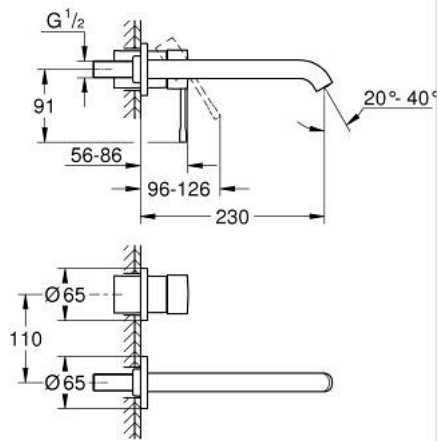

## 19 967 EN1 ESSENCE GRIFERÍA PARA LAVABO 2 ORIFICIOS TAMAÑO L

### DESCRIPCIÓN DEL PRODUCTO

- Colour: Brushed nickel
- Montaje a pared
- Parte exterior para instalar con cuerpo empotrado 23 571 000 / 32 635 000
- Sin cuerpo oculto
- Placa metálica
- Palanca metálica
- GROHE LongLife acabado
- GROHE EcoJoy mousseur 5.7 lpm
- GROHE AquaGuide aireador ajustable mousseur
- Distancia entre centros de 11 cm
- Longitud de salida: 23 cm

### RECAMBIOS , enero 2024 – now

1: Palanca accionamiento (Spare part-nr. 46916EN0)

2: Caño completo (Spare part-nr. 48639EN0)

2.1: Mousseur completo (Spare part-nr. 48480000)

2.2: Tornillo (Spare part-nr. 43094000)