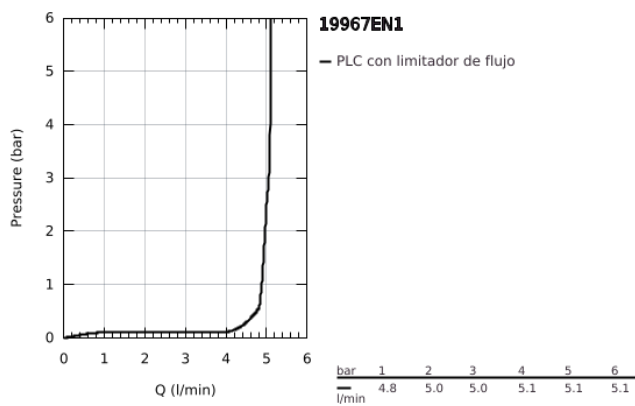

19 967 EN1 ESSENCE GRIFERÍA PARA LAVABO 2 ORIFICIOS TAMAÑO L

DESCRIPCIÓN DEL PRODUCTO

- Colour: Brushed nickel
- Montaje a pared
- Parte exterior para instalar con cuerpo empotrado 23 571 000 / 32 635 000
- Sin cuerpo oculto
- Placa metálica
- Palanca metálica
- GROHE LongLife acabado
- mousseur 5.7 lpm
- GROHE AquaGuide aireador ajustable mousseur
- Distancia entre centros de 11 cm
- Longitud de salida: 23 cm