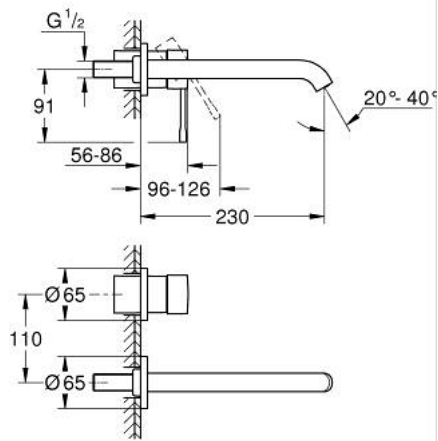

19 967 EN1 ESSENCE GRIFERÍA PARA LAVABO 2 ORIFICIOS TAMAÑO L

DESCRIPCIÓN DEL PRODUCTO

- Colour: Brushed nickel
- Montaje a pared
- Parte exterior para instalar con cuerpo empotrado 23 571 000 / 32 635 000
- Sin cuerpo oculto
- Placa metálica
- Palanca metálica
- GROHE LongLife acabado
- mousseur 5.7 lpm
- GROHE AquaGuide aireador ajustable mousseur
- Distancia entre centros de 11 cm
- Longitud de salida: 23 cm

19 967 EN1 ESSENCE GRIFERÍA PARA LAVABO 2 ORIFICIOS TAMAÑO L

RECAMBIOS , enero 2024 – now

1: Palanca accionamiento (Spare part-nr. 46916EN0)

2: Caño completo (Spare part-nr. 48639EN0)

2.1: Mousseur completo (Spare part-nr. 48480000)

2.2: Tornillo (Spare part-nr. 43094000)

3: Alargadera (Spare part-nr. 46943000)*

* Optional accessories