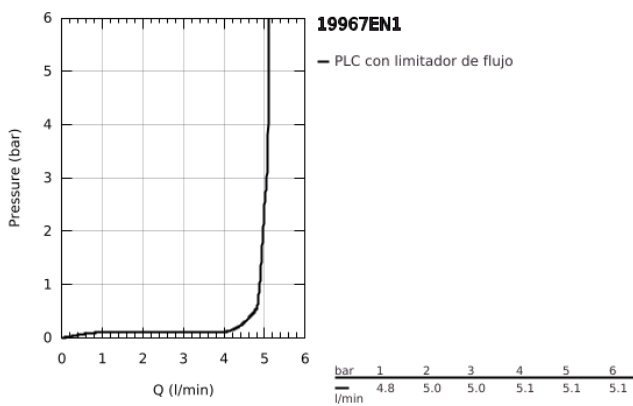

### DESCRIPCIÓN DEL PRODUCTO

- Colour: Brushed nickel
- Montaje a pared
- Parte exterior para instalar con cuerpo empotrado 23 571 000 / 32 635 000
- Sin cuerpo oculto
- Placa metálica
- Palanca metálica
- GROHE LongLife acabado
- GROHE EcoJoy mousseur 5.7 lpm
- GROHE AquaGuide aireador ajustable mousseur
- Distancia entre centros de 11 cm
- Longitud de salida: 23 cm