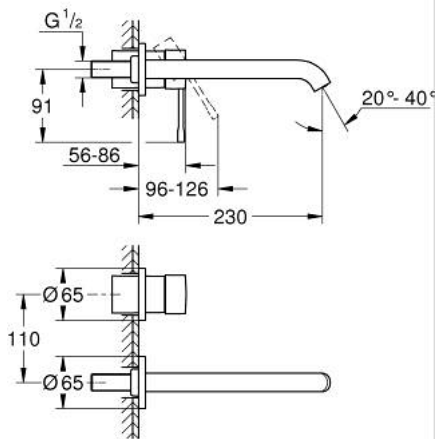

## 19 967 DL1 ESSENCE GRIFERÍA PARA LAVABO 2 ORIFICIOS TAMAÑO L

### DESCRIPCIÓN DEL PRODUCTO

- Colour: Brushed warm sunset
- Montaje a pared
- Parte exterior para instalar con cuerpo empotrado 23 571 000 / 32 635 000
- Sin cuerpo oculto
- Placa metálica
- Palanca metálica
- GROHE LongLife acabado
- Tecnología GROHE EcoJoy ahorro de agua y flujo perfecto
- Caudal máximo (a 3 bar): 5.7 l/min
- GROHE AquaGuide aireador ajustable mousseur
- Distancia entre centros de 11 cm
- Longitud de salida: 23 cm

### RECAMBIOS , enero 2024 – now

1: Palanca accionamiento (Spare part-nr. 46916DL0)

2: Caño completo (Spare part-nr. 48639DL0)

2.1: Mousseur completo (Spare part-nr. 48480000)

2.2: Tornillo (Spare part-nr. 43094000)