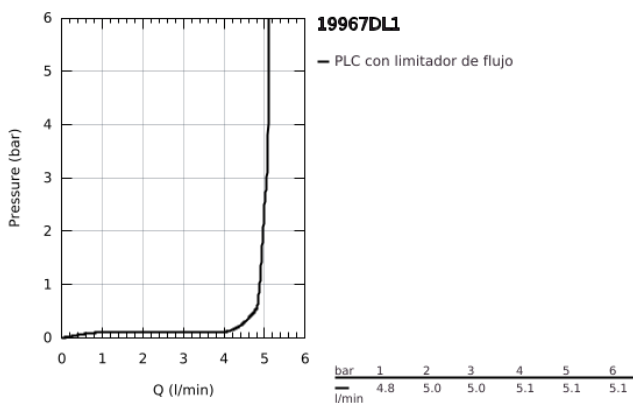

### DESCRIPCIÓN DEL PRODUCTO

- Colour: Brushed warm sunset
- Montaje a pared
- Parte exterior para instalar con cuerpo empotrado 23 571 000 / 32 635 000
- Sin cuerpo oculto
- Placa metálica
- Palanca metálica
- GROHE LongLife acabado
- Tecnología GROHE EcoJoy ahorro de agua y flujo perfecto
- Caudal máximo (a 3 bar): 5.7 l/min
- GROHE AquaGuide aireador ajustable mousseur
- Distancia entre centros de 11 cm
- Longitud de salida: 23 cm