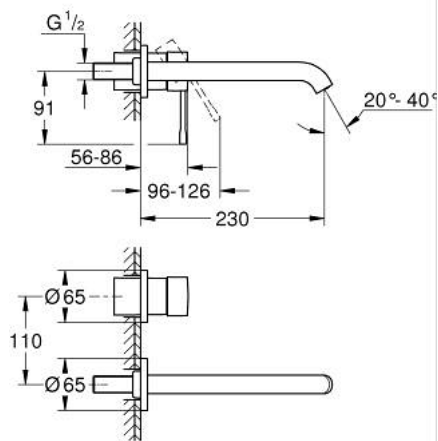

19 967 DC1 ESSENCE GRIFERÍA PARA LAVABO 2 ORIFICIOS TAMAÑO L

DESCRIPCIÓN DEL PRODUCTO

- Colour: Supersteel
- GROHE LongLife acabado

19 967 DC1 ESSENCE GRIFERÍA PARA LAVABO 2 ORIFICIOS TAMAÑO L

RECAMBIOS , enero 2024 – now

1: Palanca accionamiento (Spare part-nr. 46916DC0)

2: Caño completo (Spare part-nr. 48639DC0)

2.1: Mousseur completo (Spare part-nr. 48480000)

2.2: Tornillo (Spare part-nr. 43094000)

3: Alargadera (Spare part-nr. 46943000)*