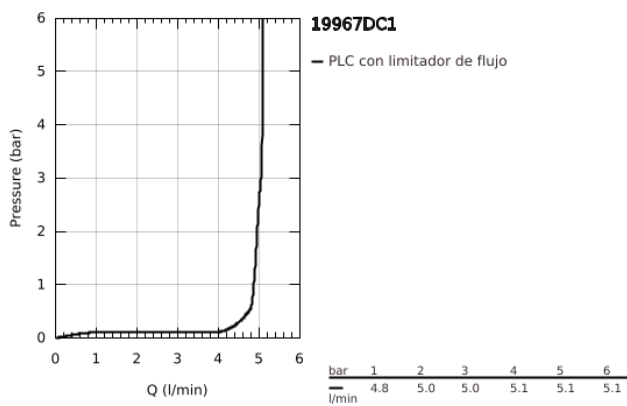

19 967 DC1 ESSENCE GRIFERÍA PARA LAVABO 2 ORIFICIOS TAMAÑO L

DESCRIPCIÓN DEL PRODUCTO

- Colour: Supersteel
- GROHE LongLife acabado

19 967 DC1 ESSENCE GRIFERÍA PARA LAVABO 2 ORIFICIOS TAMAÑO L

RECAMBIOS , enero 2024 – now