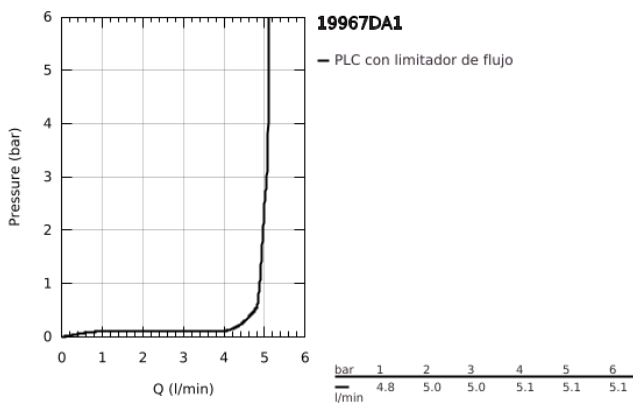

### DESCRIPCIÓN DEL PRODUCTO

- Colour: Warm sunset
- Montaje a pared
- Parte exterior para instalar con cuerpo empotrado 23 571 000 / 32 635 000
- Sin cuerpo oculto
- Placa metálica
- Palanca metálica
- GROHE LongLife acabado
- GROHE EcoJoy mousseur 5.7 lpm
- GROHE AquaGuide aireador ajustable mousseur
- Distancia entre centros de 11 cm
- Longitud de salida: 23 cm