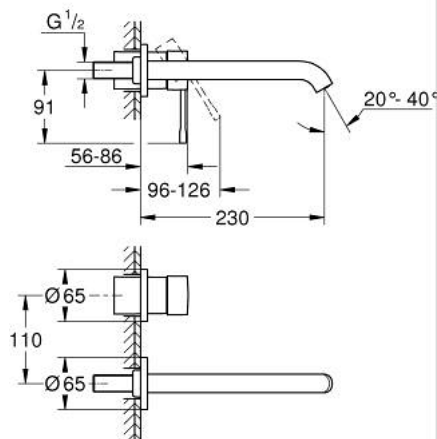

19 967 DA1 ESSENCE GRIFERÍA PARA LAVABO 2 ORIFICIOS TAMAÑO L

DESCRIPCIÓN DEL PRODUCTO

- Colour: Warm sunset
- Montaje a pared
- Parte exterior para instalar con cuerpo empotrado 23 571 000 / 32 635 000
- Sin cuerpo oculto
- Placa metálica
- Palanca metálica
- GROHE LongLife acabado
- Tecnología GROHE EcoJoy ahorro de agua y flujo perfecto
- Caudal máximo (a 3 bar): 5.7 l/min
- GROHE AquaGuide aireador ajustable mousseur
- Distancia entre centros de 11 cm
- Longitud de salida: 23 cm

19 967 DA1 ESSENCE GRIFERÍA PARA LAVABO 2 ORIFICIOS TAMAÑO L

RECAMBIOS , enero 2024 – now

1: Palanca accionamiento (Spare part-nr. 46916DA0)

2: Caño completo (Spare part-nr. 48639DA0)

2.1: Mousseur completo (Spare part-nr. 48480000)

2.2: Tornillo (Spare part-nr. 43094000)

3: Alargadera (Spare part-nr. 46943000)*

* Optional accessories