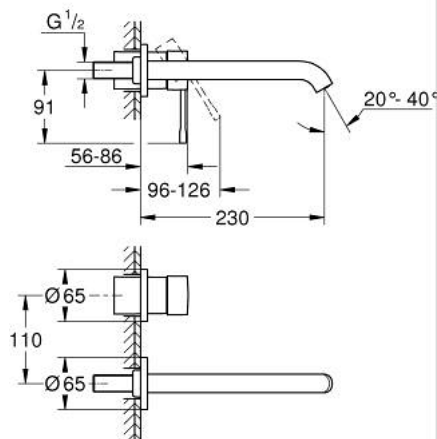

## 19 967 DA1 ESSENCE GRIFERÍA PARA LAVABO 2 ORIFICIOS TAMAÑO L

### DESCRIPCIÓN DEL PRODUCTO

- Colour: Warm sunset
- Montaje a pared
- Parte exterior para instalar con cuerpo empotrado 23 571 000 / 32 635 000
- Sin cuerpo oculto
- Placa metálica
- Palanca metálica
- GROHE LongLife acabado
- GROHE EcoJoy mousseur 5.7 lpm
- GROHE AquaGuide aireador ajustable mousseur
- Distancia entre centros de 11 cm
- Longitud de salida: 23 cm

### RECAMBIOS , enero 2024 – now

1: Palanca accionamiento (Spare part-nr. 46916DA0)

2: Caño completo (Spare part-nr. 48639DA0)

2.1: Mousseur completo (Spare part-nr. 48480000)

2.2: Tornillo (Spare part-nr. 43094000)