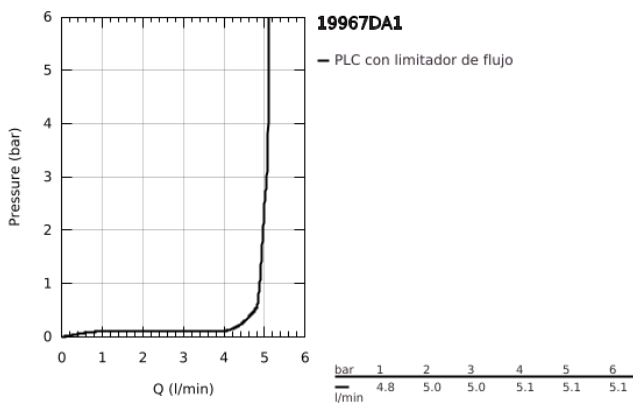

DESCRIPCIÓN DEL PRODUCTO

- Colour: Warm sunset
- Montaje a pared
- Parte exterior para instalar con cuerpo empotrado 23 571 000 / 32 635 000
- Sin cuerpo oculto
- Placa metálica
- Palanca metálica
- GROHE LongLife acabado
- GROHE EcoJoy mousseur 5.7 lpm
- GROHE AquaGuide aireador ajustable mousseur
- Distancia entre centros de 11 cm
- Longitud de salida: 23 cm