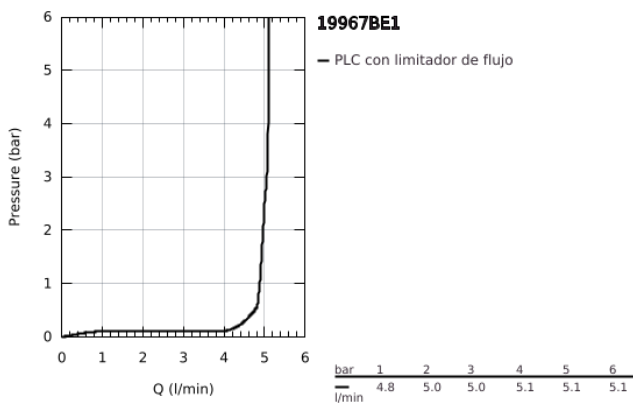

19 967 BE1 ESSENCE GRIFERÍA PARA LAVABO 2 ORIFICIOS TAMAÑO L

DESCRIPCIÓN DEL PRODUCTO

- Colour: Polished nickel
- Montaje a pared
- Parte exterior para instalar con cuerpo empotrado 23 571 000 / 32 635 000
- Sin cuerpo oculto
- Placa metálica
- Palanca metálica
- GROHE LongLife acabado
- mousseur 5.7 lpm
- GROHE AquaGuide aireador ajustable mousseur
- Distancia entre centros de 11 cm
- Longitud de salida: 23 cm