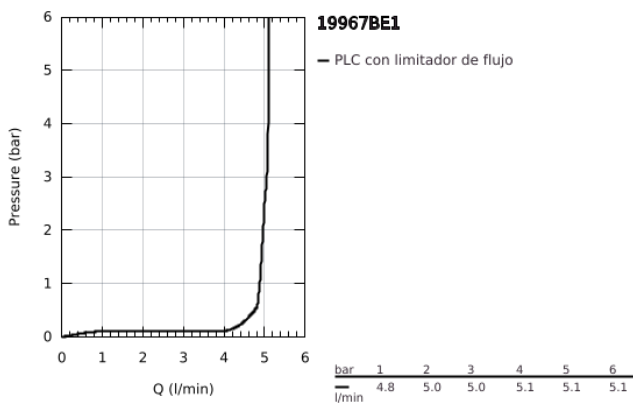

19 967 BE1 ESSENCE GRIFERÍA PARA LAVABO 2 ORIFICIOS TAMAÑO L

DESCRIPCIÓN DEL PRODUCTO

- Colour: Polished nickel
- Montaje a pared
- Parte exterior para instalar con cuerpo empotrado 23 571 000 / 32 635 000
- Sin cuerpo oculto
- Placa metálica
- Palanca metálica
- GROHE LongLife acabado
- GROHE EcoJoy mousseur 5.7 lpm
- GROHE AquaGuide aireador ajustable mousseur
- Distancia entre centros de 11 cm
- Longitud de salida: 23 cm