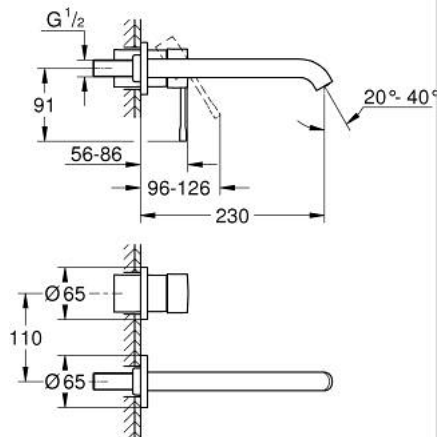

19 967 BE1 ESSENCE GRIFERÍA PARA LAVABO 2 ORIFICIOS TAMAÑO L

DESCRIPCIÓN DEL PRODUCTO

- Colour: Polished nickel
- Montaje a pared
- Parte exterior para instalar con cuerpo empotrado 23 571 000 / 32 635 000
- Sin cuerpo oculto
- Placa metálica
- Palanca metálica
- GROHE LongLife acabado
- GROHE EcoJoy mousseur 5.7 lpm
- GROHE AquaGuide aireador ajustable mousseur
- Distancia entre centros de 11 cm
- Longitud de salida: 23 cm

19 967 BE1 ESSENCE GRIFERÍA PARA LAVABO 2 ORIFICIOS TAMAÑO L

RECAMBIOS , enero 2024 – now

1: Palanca accionamiento (Spare part-nr. 46916BE0)

2: Caño completo (Spare part-nr. 48639BE0)

2.1: Mousseur completo (Spare part-nr. 48480000)

2.2: Tornillo (Spare part-nr. 43094000)

3: Alargadera (Spare part-nr. 46943000)*

* Optional accessories