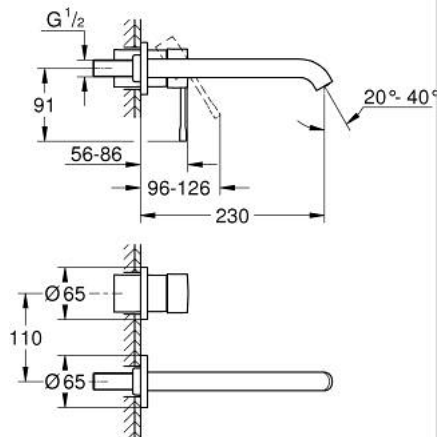

19 967 BE1 ESSENCE GRIFERÍA PARA LAVABO 2 ORIFICIOS TAMAÑO L

DESCRIPCIÓN DEL PRODUCTO

- Colour: Polished nickel
- Montaje a pared
- Parte exterior para instalar con cuerpo empotrado 23 571 000 / 32 635 000
- Sin cuerpo oculto
- Placa metálica
- Palanca metálica
- GROHE LongLife acabado
- mousseur 5.7 lpm
- GROHE AquaGuide aireador ajustable mousseur
- Distancia entre centros de 11 cm
- Longitud de salida: 23 cm

19 967 BE1 ESSENCE GRIFERÍA PARA LAVABO 2 ORIFICIOS TAMAÑO L

RECAMBIOS , enero 2024 – now

- 1: Palanca accionamiento (Spare part-nr. 46916BE0)
 - 2: Caño completo (Spare part-nr. 48639BE0)
 - 2.1: Mousseur completo (Spare part-nr. 48480000)
 - 2.2: Tornillo (Spare part-nr. 43094000)
 - 3: Alargadera (Spare part-nr. 46943000)*
- * Optional accessories