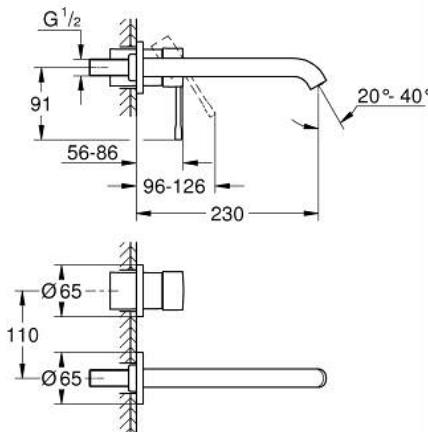

19 967 AL1 ESSENCE GRIFERÍA PARA LAVABO 2 ORIFICIOS TAMAÑO L

DESCRIPCIÓN DEL PRODUCTO

- Colour: Brushed hard graphite
- Montaje a pared
- Parte exterior para instalar con cuerpo empotrado 23 571 000 / 32 635 000
- Sin cuerpo oculto
- Placa metálica
- Palanca metálica
- GROHE LongLife acabado
- GROHE EcoJoy mousseur 5.7 lpm
- GROHE AquaGuide aireador ajustable mousseur
- Distancia entre centros de 11 cm
- Longitud de salida: 23 cm

19 967 AL1 ESSENCE GRIFERÍA PARA LAVABO 2 ORIFICIOS TAMAÑO L

RECAMBIOS , enero 2024 – now

1: Palanca accionamiento (Spare part-nr. 46916AL0)

2: Caño completo (Spare part-nr. 48639AL0)

2.1: Mousseur completo (Spare part-nr. 48480000)

2.2: Tornillo (Spare part-nr. 43094000)

3: Alargadera (Spare part-nr. 46943000)*

* Optional accessories