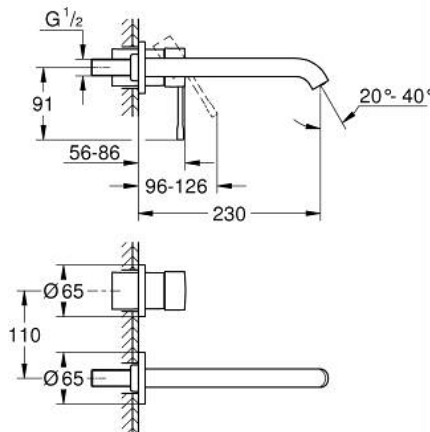

19 967 AL1 ESSENCE GRIFERÍA PARA LAVABO 2 ORIFICIOS TAMAÑO L

DESCRIPCIÓN DEL PRODUCTO

- Colour: Brushed hard graphite
- Montaje a pared
- Parte exterior para instalar con cuerpo empotrado 23 571 000 / 32 635 000
- Sin cuerpo oculto
- Placa metálica
- Palanca metálica
- GROHE LongLife acabado
- Tecnología GROHE EcoJoy ahorro de agua y flujo perfecto
- Caudal máximo (a 3 bar): 5.7 l/min
- GROHE AquaGuide aireador ajustable mousseur
- Distancia entre centros de 11 cm
- Longitud de salida: 23 cm

19 967 AL1 ESSENCE GRIFERÍA PARA LAVABO 2 ORIFICIOS TAMAÑO L

RECAMBIOS , enero 2024 – now

1: Palanca accionamiento (Spare part-nr. 46916AL0)

2: Caño completo (Spare part-nr. 48639AL0)

2.1: Mousseur completo (Spare part-nr. 48480000)

2.2: Tornillo (Spare part-nr. 43094000)

3: Alargadera (Spare part-nr. 46943000)*

* Optional accessories