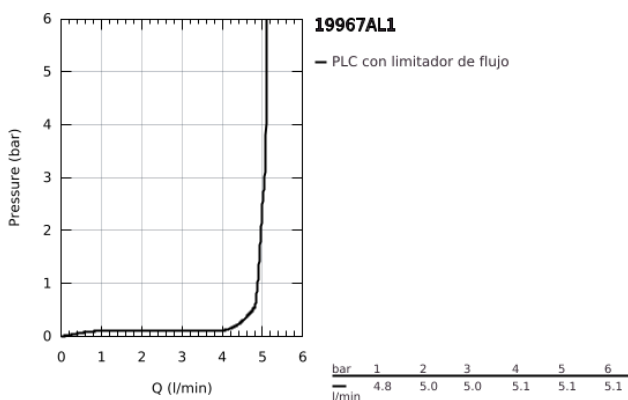

19 967 AL1 ESSENCE GRIFERÍA PARA LAVABO 2 ORIFICIOS TAMAÑO L

DESCRIPCIÓN DEL PRODUCTO

- Colour: Brushed hard graphite
- Montaje a pared
- Parte exterior para instalar con cuerpo empotrado 23 571 000 / 32 635 000
- Sin cuerpo oculto
- Placa metálica
- Palanca metálica
- GROHE LongLife acabado
- Tecnología GROHE EcoJoy ahorro de agua y flujo perfecto
- Caudal máximo (a 3 bar): 5.7 l/min
- GROHE AquaGuide aireador ajustable mousseur
- Distancia entre centros de 11 cm
- Longitud de salida: 23 cm