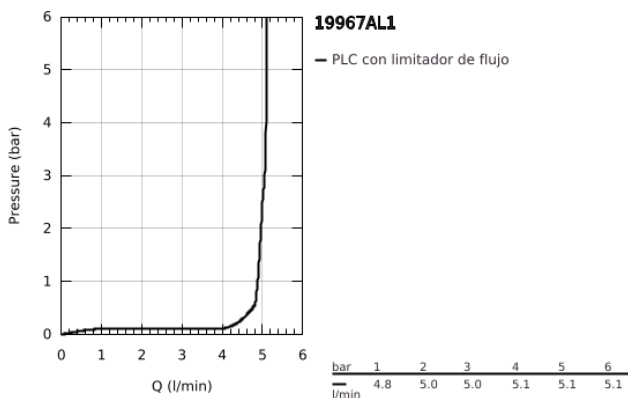

19 967 AL1 ESSENCE GRIFERÍA PARA LAVABO 2 ORIFICIOS TAMAÑO L

DESCRIPCIÓN DEL PRODUCTO

- Colour: Brushed hard graphite
- Montaje a pared
- Parte exterior para instalar con cuerpo empotrado 23 571 000 / 32 635 000
- Sin cuerpo oculto
- Placa metálica
- Palanca metálica
- GROHE LongLife acabado
- GROHE EcoJoy mousseur 5.7 lpm
- GROHE AquaGuide aireador ajustable mousseur
- Distancia entre centros de 11 cm
- Longitud de salida: 23 cm