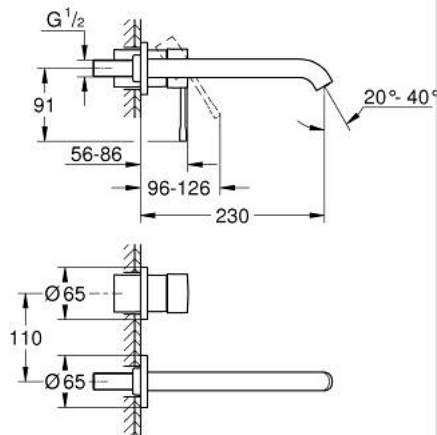

19 967 A01 ESSENCE GRIFERÍA PARA LAVABO 2 ORIFICIOS TAMAÑO L

DESCRIPCIÓN DEL PRODUCTO

- Colour: Hard graphite
- Montaje a pared
- Parte exterior para instalar con cuerpo empotrado 23 571 000 / 32 635 000
- Sin cuerpo oculto
- Placa metálica
- Palanca metálica
- GROHE LongLife acabado
- Tecnología GROHE EcoJoy ahorro de agua y flujo perfecto
- Caudal máximo (a 3 bar): 5.7 l/min
- GROHE AquaGuide aireador ajustable mousseur
- Distancia entre centros de 11 cm
- Longitud de salida: 23 cm

19 967 A01 ESSENCE GRIFERÍA PARA LAVABO 2 ORIFICIOS TAMAÑO L

RECAMBIOS , enero 2024 – now

1: Palanca accionamiento (Spare part-nr. 46916A00)

2: Caño completo (Spare part-nr. 48639A00)

2.1: Mousseur completo (Spare part-nr. 48480000)

2.2: Tornillo (Spare part-nr. 43094000)

3: Alargadera (Spare part-nr. 46943000)*

* Optional accessories