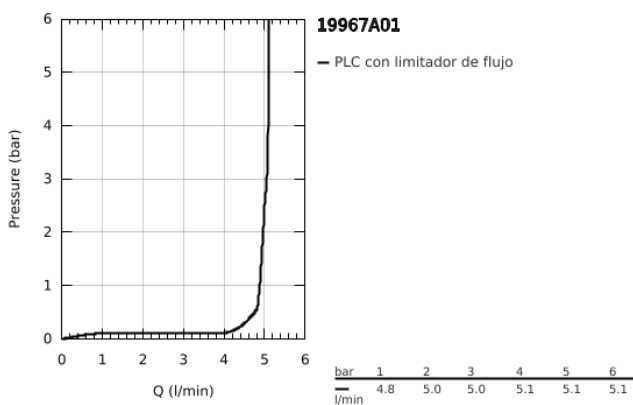

19 967 A01 ESSENCE GRIFERÍA PARA LAVABO 2 ORIFICIOS TAMAÑO L

DESCRIPCIÓN DEL PRODUCTO

- Colour: Hard graphite
- Montaje a pared
- Parte exterior para instalar con cuerpo empotrado 23 571 000 / 32 635 000
- Sin cuerpo oculto
- Placa metálica
- Palanca metálica
- GROHE LongLife acabado
- Tecnología GROHE EcoJoy ahorro de agua y flujo perfecto
- Caudal máximo (a 3 bar): 5.7 l/min
- GROHE AquaGuide aireador ajustable mousseur
- Distancia entre centros de 11 cm
- Longitud de salida: 23 cm